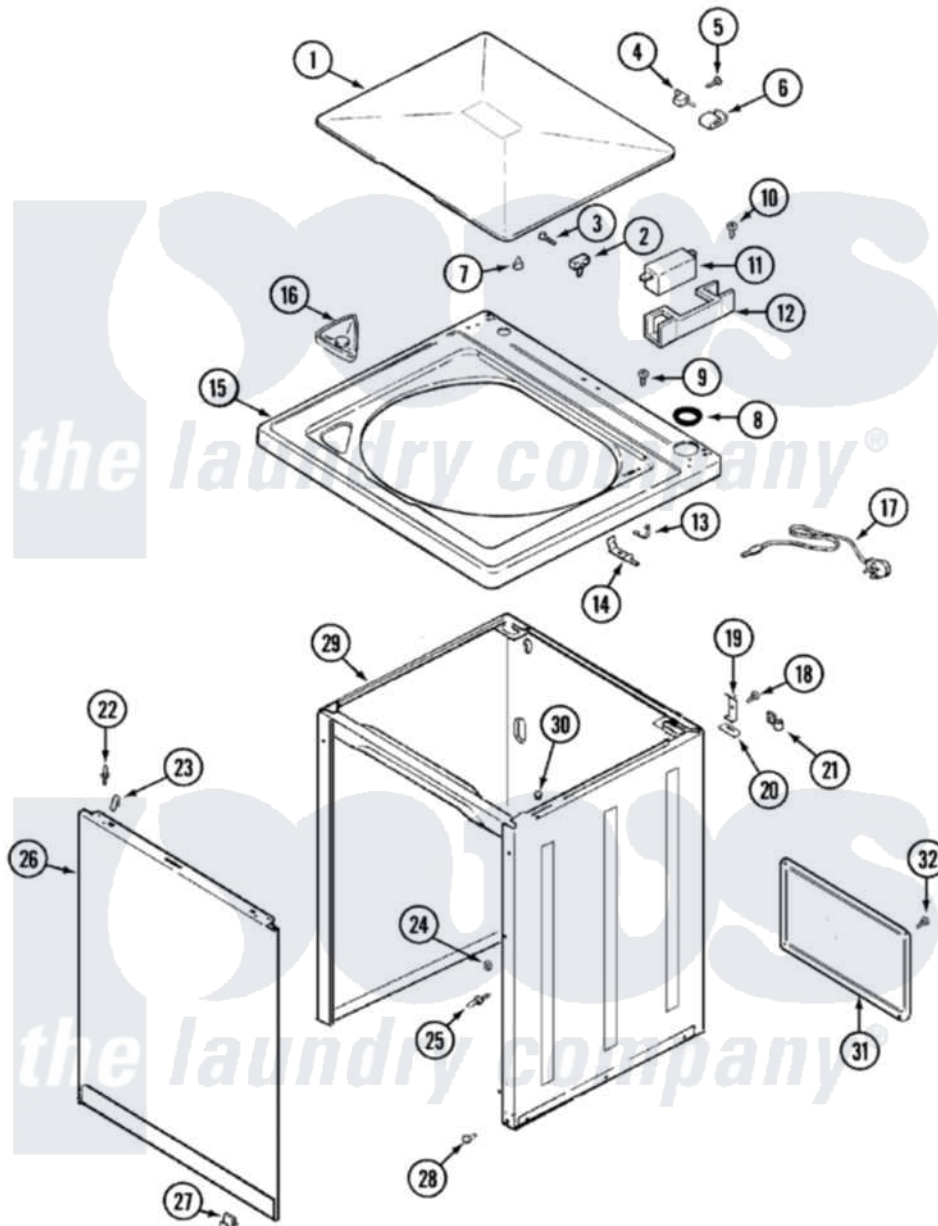

# Magic Chef W224LM 04 - TOP

Magic Chef [Residential Magic Chef W224LM Washer Parts](#) Parts Diagram 04 - TOP  
 Click on the part number to view part

Item	Original Part Number	Replaced By	Status	Part Description
1	35-2026-24		Not Available	LID (ALM)
2	<a href="#">25-7436</a>			Nylite Washer
"	<a href="#">43-0057</a>			Actuator, Door Switch
3	<a href="#">25-7438</a>			Screw
4	<a href="#">35-2045</a>			Pin, Hinge
5	<a href="#">25-7893</a>			Screw
6	<a href="#">35-2044</a>			Hinge, Lid
7	<a href="#">35-0581</a>			Bumper, Door
8	<a href="#">35-2063</a>			Bushing, Insulator
9	25-7662	<a href="#">7101P012-60</a>		Screw
10	21001136	<a href="#">3400872</a>		Screw, 8-18 X 3/8
11	21001137	<a href="#">12001187</a>		Kit, Lid Switch Assembly
"	35-2904		Not Available	PAD, LID SWITCH
"	21001148	<a href="#">12001187</a>		Kit, Lid Switch Assembly
12	<a href="#">21001135</a>			Housing, Lid Switch
13	<a href="#">25-7878</a>			Clip

14	<a href="#">21001134</a>		Lever, Lid Switch
15	35-2739-24	Not Available	TOP, CABINET (ALM)
16	<a href="#">21001167</a>		Dispenser, Bleach
17	35-0680	Not Available	CORD, POWER
18	<a href="#">25-7893</a>		Screw
19	<a href="#">35-2846</a>		Hinge, Cabinet Top
20	<a href="#">35-4128</a>		Pad, Hinge
21	25-7796	<a href="#">596669</a>	Clamp, Manifold
22	<a href="#">53-0643</a>		Pin, Locator
23	<a href="#">25-7220</a>		Clip, Cabinet Top
24	25-0224	<a href="#">3400029</a>	Nut, Adapter Plate
25	<a href="#">53-0643</a>		Pin, Locator
26	<a href="#">35-2084-24</a>		Panel, Front
"	21001171	<a href="#">21001281</a>	Damper, Sound Pad
27	<a href="#">53-0120</a>		Clip, Front Panel
28	<a href="#">35-4129</a>		Bumper, Cabinet
29	35-2106-24	<a href="#">12001802</a>	Kit, Cabinet/Rear Shield
30	<a href="#">33-2653</a>		Bumper, Cabinet
31	35-2108	<a href="#">21001871</a>	Cabinet
32	25-7732	<a href="#">681414</a>	Screw, 10AB X 1/2