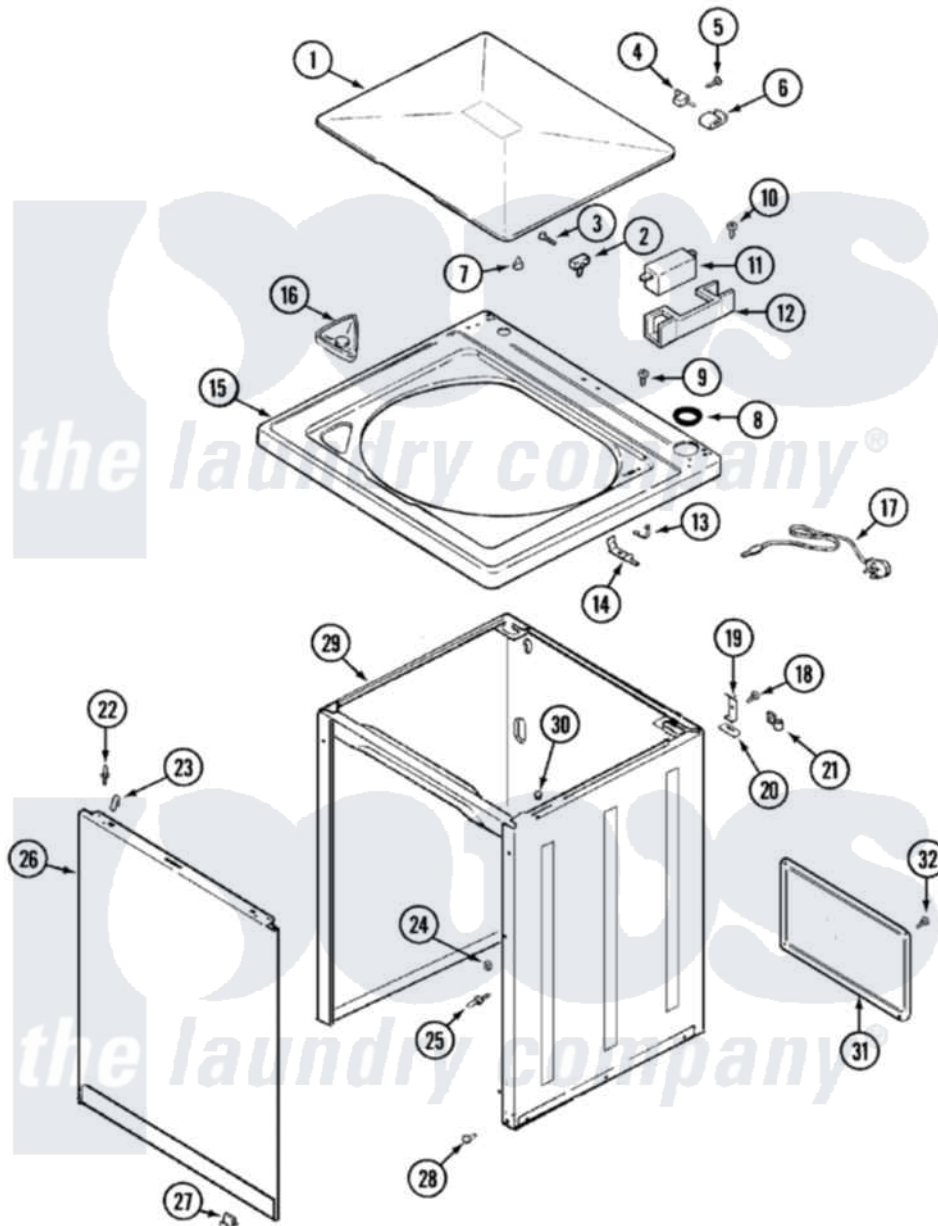

# Magic Chef W225LM 04 - TOP

Magic Chef [Residential Magic Chef W225LM Washer Parts](#) Parts Diagram 04 - TOP  
 Click on the part number to view part

Item	Original Part Number	Replaced By	Status	Part Description
1	35-2026-24		Not Available	LID (ALM)
2	<a href="#">25-7436</a>			Nylite Washer
"	<a href="#">43-0057</a>			Actuator, Door Switch
3	<a href="#">25-7438</a>			Screw
4	<a href="#">35-2045</a>			Pin, Hinge
5	<a href="#">25-7893</a>			Screw
6	<a href="#">35-2044</a>			Hinge, Lid
7	<a href="#">35-0581</a>			Bumper, Door
8	<a href="#">35-2063</a>			Bushing, Insulator
9	25-7662	<a href="#">7101P012-60</a>		Screw
10	21001136	<a href="#">3400872</a>		Screw, 8-18 X 3/8
11	21001137	<a href="#">12001187</a>		Kit, Lid Switch Assembly
"	35-2904		Not Available	PAD, LID SWITCH
"	21001148	<a href="#">12001187</a>		Kit, Lid Switch Assembly
12	<a href="#">21001135</a>			Housing, Lid Switch
13	<a href="#">25-7878</a>			Clip

14	<a href="#">21001134</a>		Lever, Lid Switch
15	35-2739-24	Not Available	TOP, CABINET (ALM)
16	<a href="#">21001167</a>		Dispenser, Bleach
17	35-0680	Not Available	CORD, POWER
18	<a href="#">25-7893</a>		Screw
19	<a href="#">35-2846</a>		Hinge, Cabinet Top
20	<a href="#">35-4128</a>		Pad, Hinge
21	25-7796	<a href="#">596669</a>	Clamp, Manifold
22	<a href="#">53-0643</a>		Pin, Locator
23	<a href="#">25-7220</a>		Clip, Cabinet Top
24	25-0224	<a href="#">3400029</a>	Nut, Adapter Plate
25	<a href="#">53-0643</a>		Pin, Locator
26	<a href="#">35-2084-24</a>		Panel, Front
"	21001171	<a href="#">21001281</a>	Damper, Sound Pad
27	<a href="#">53-0120</a>		Clip, Front Panel
28	<a href="#">35-4129</a>		Bumper, Cabinet
29	35-2106-24	<a href="#">12001802</a>	Kit, Cabinet/Rear Shield
30	<a href="#">33-2653</a>		Bumper, Cabinet
31	35-2108	<a href="#">21001871</a>	Cabinet
32	25-7732	<a href="#">681414</a>	Screw, 10AB X 1/2