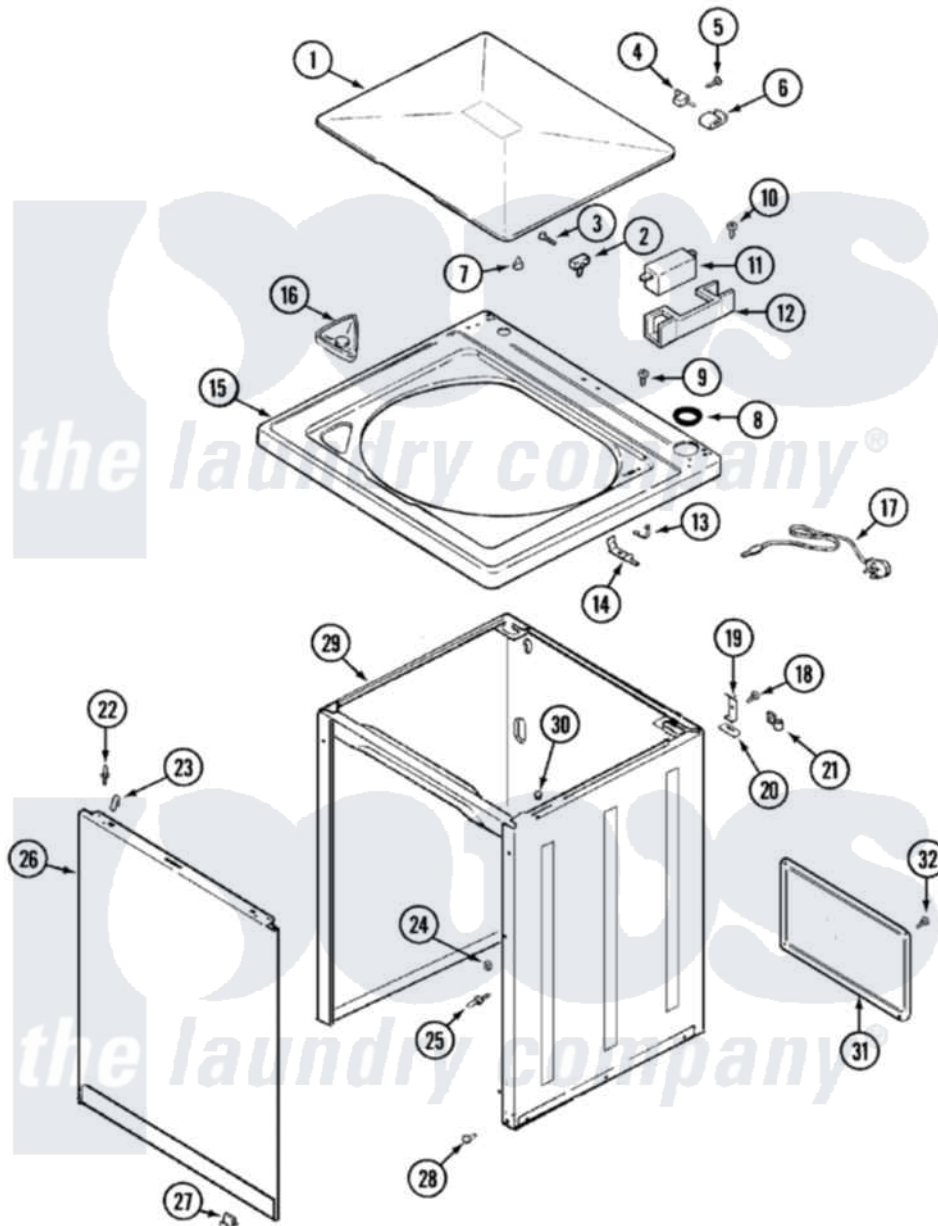

# Magic Chef W226LV 04 - TOP

Magic Chef [Residential Magic Chef W226LV Washer Parts](#) Parts Diagram 04 - TOP  
 Click on the part number to view part

Item	Original Part Number	Replaced By	Status	Part Description
1	<a href="#">35-2026</a>			Lid
2	<a href="#">25-7436</a>			Nylite Washer
"	<a href="#">43-0057</a>			Actuator, Door Switch
3	<a href="#">25-7438</a>			Screw
4	<a href="#">35-2045</a>			Pin, Hinge
5	<a href="#">25-7893</a>			Screw
6	<a href="#">35-2044</a>			Hinge, Lid
7	<a href="#">35-0581</a>			Bumper, Door
8	<a href="#">35-2063</a>			Bushing, Insulator
9	25-7662	<a href="#">7101P012-60</a>		Screw
10	21001136	<a href="#">3400872</a>		Screw, 8-18 X 3/8
11	21001137	<a href="#">12001187</a>		Kit, Lid Switch Assembly
"	35-2904		Not Available	PAD, LID SWITCH
"	21001148	<a href="#">12001187</a>		Kit, Lid Switch Assembly
12	<a href="#">21001135</a>			Housing, Lid Switch
13	<a href="#">25-7878</a>			Clip

14	<a href="#">21001134</a>		Lever, Lid Switch
15	<a href="#">35-2739</a>		Top, Cabinet
16	<a href="#">21001167</a>		Dispenser, Bleach
17	35-0680	Not Available	CORD, POWER
18	<a href="#">25-7893</a>		Screw
19	<a href="#">35-2846</a>		Hinge, Cabinet Top
20	<a href="#">35-4128</a>		Pad, Hinge
21	25-7796	<a href="#">596669</a>	Clamp, Manifold
22	<a href="#">53-0643</a>		Pin, Locator
23	<a href="#">25-7220</a>		Clip, Cabinet Top
24	25-0224	<a href="#">3400029</a>	Nut, Adapter Plate
25	<a href="#">53-0643</a>		Pin, Locator
26	<a href="#">35-2084</a>		Panel, Front
"	21001171	<a href="#">21001281</a>	Damper, Sound Pad
27	<a href="#">53-0120</a>		Clip, Front Panel
28	<a href="#">35-4129</a>		Bumper, Cabinet
29	35-2106	<a href="#">21001871</a>	Cabinet
30	<a href="#">33-2653</a>		Bumper, Cabinet
31	35-2108	<a href="#">21001871</a>	Cabinet
32	25-7732	<a href="#">681414</a>	Screw, 10AB X 1/2