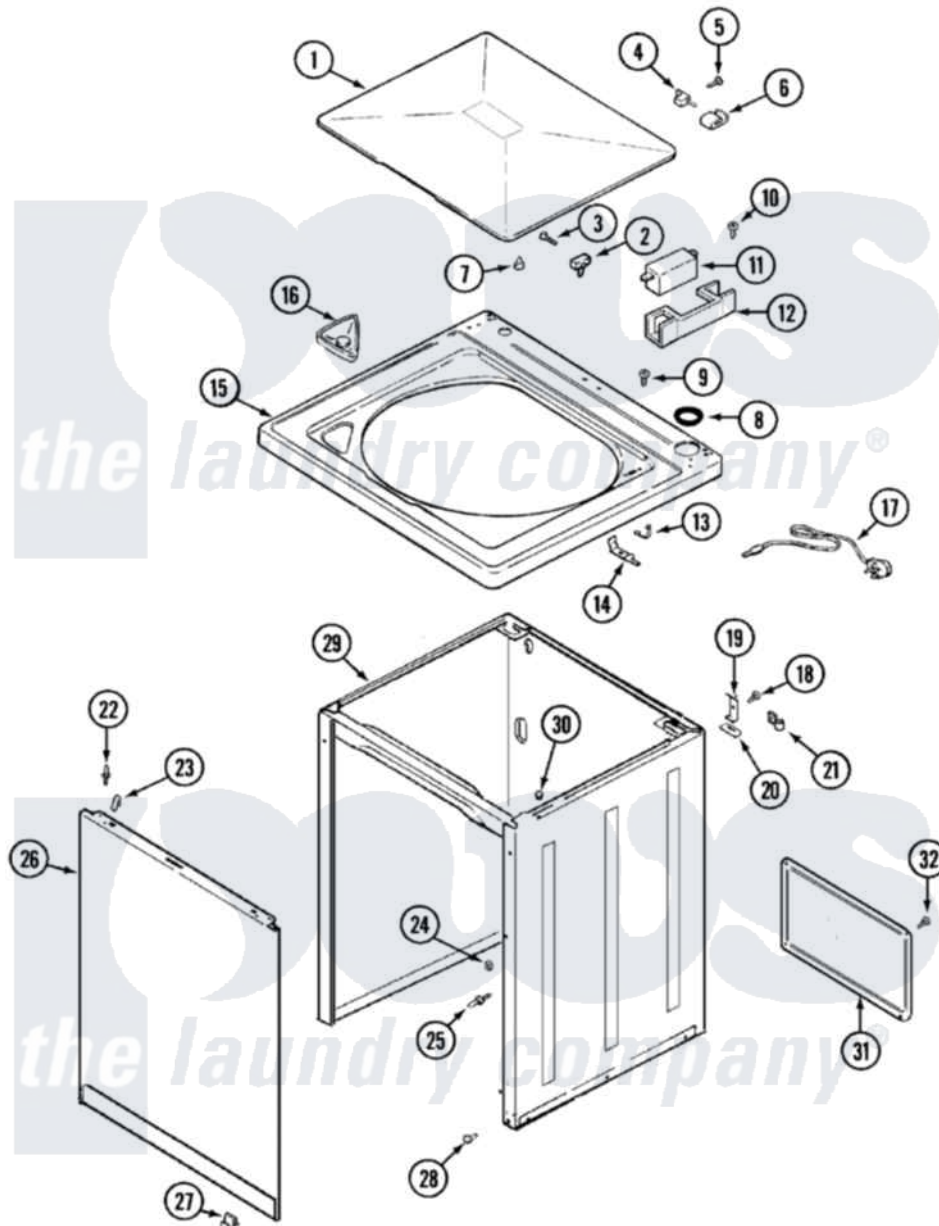

# Magic Chef W227LV 04 - TOP

Magic Chef [Residential Magic Chef W227LV Washer Parts](#) Parts Diagram 04 - TOP  
 Click on the part number to view part

Item	Original Part Number	Replaced By	Status	Part Description
1	<a href="#">35-2026</a>			Lid
2	<a href="#">25-7436</a>			Nylite Washer
"	<a href="#">43-0057</a>			Actuator, Door Switch
3	<a href="#">25-7438</a>			Screw
4	<a href="#">35-2045</a>			Pin, Hinge
5	<a href="#">25-7893</a>			Screw
6	<a href="#">35-2044</a>			Hinge, Lid
7	<a href="#">35-0581</a>			Bumper, Door
8	<a href="#">35-2063</a>			Bushing, Insulator
9	25-7662	<a href="#">7101P012-60</a>		Screw
10	21001136	<a href="#">3400872</a>		Screw, 8-18 X 3/8
11	21001137	<a href="#">12001187</a>		Kit, Lid Switch Assembly
"	35-2904		Not Available	PAD, LID SWITCH
"	21001148	<a href="#">12001187</a>		Kit, Lid Switch Assembly
12	<a href="#">21001135</a>			Housing, Lid Switch
13	<a href="#">25-7878</a>			Clip

14	<a href="#">21001134</a>		Lever, Lid Switch
15	<a href="#">35-2739</a>		Top, Cabinet
16	<a href="#">21001167</a>		Dispenser, Bleach
17	35-0680	Not Available	CORD, POWER
18	<a href="#">25-7893</a>		Screw
19	<a href="#">35-2846</a>		Hinge, Cabinet Top
20	<a href="#">35-4128</a>		Pad, Hinge
21	25-7796	<a href="#">596669</a>	Clamp, Manifold
22	<a href="#">53-0643</a>		Pin, Locator
23	<a href="#">25-7220</a>		Clip, Cabinet Top
24	25-0224	<a href="#">3400029</a>	Nut, Adapter Plate
25	<a href="#">53-0643</a>		Pin, Locator
26	<a href="#">35-2084</a>		Panel, Front
"	21001171	<a href="#">21001281</a>	Damper, Sound Pad
27	<a href="#">53-0120</a>		Clip, Front Panel
28	<a href="#">35-4129</a>		Bumper, Cabinet
29	35-2106	<a href="#">21001871</a>	Cabinet
30	<a href="#">33-2653</a>		Bumper, Cabinet
31	35-2108	<a href="#">21001871</a>	Cabinet
32	25-7732	<a href="#">681414</a>	Screw, 10AB X 1/2