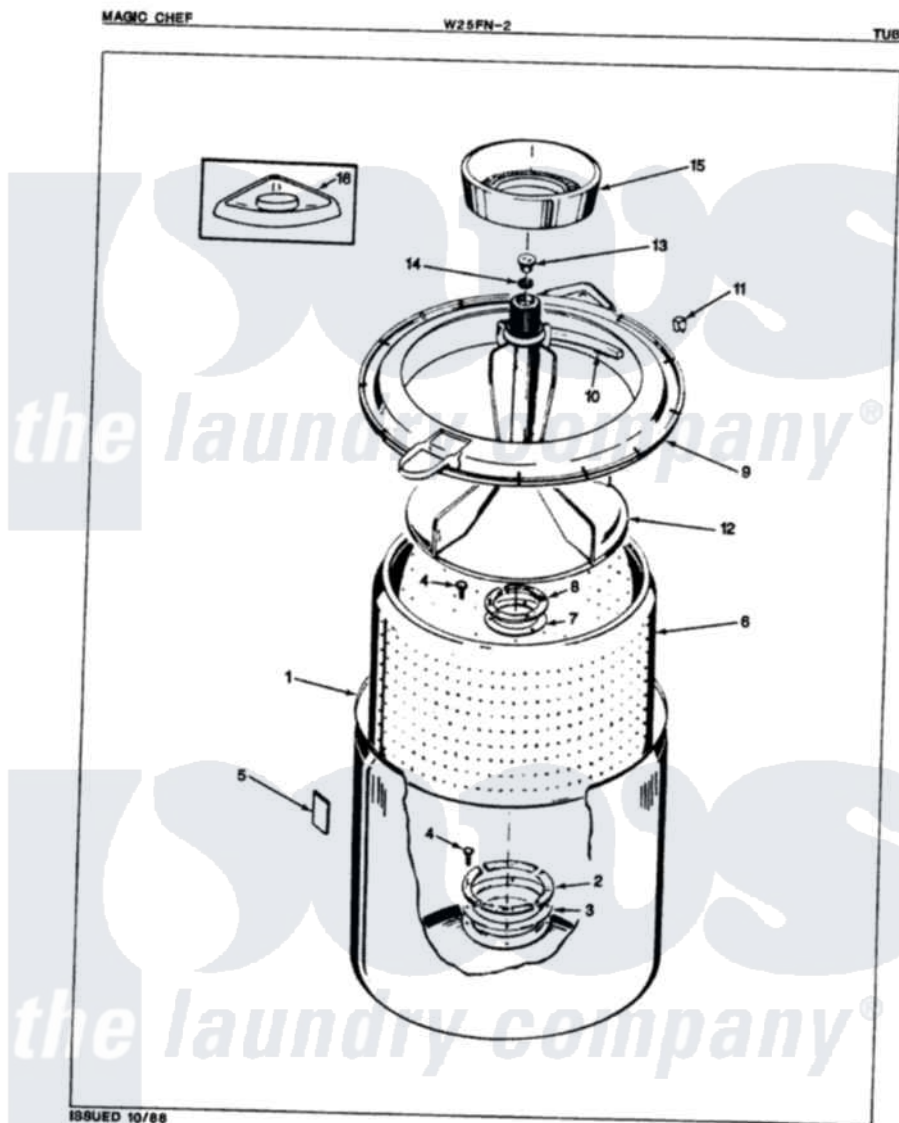

# Magic Chef W25FN2 05 - TUB (REV. A)

Magic Chef [Residential Magic Chef W25FN2 Washer Parts](#) Parts Diagram 05 - TUB (REV. A)

[Click on the part number to view part](#)

Item	Original Part Number	Replaced By	Status	Part Description
1	33-9392		Not Available	TUB ASSEMBLY
2	33-8800	<a href="#">33-8800K</a>		Plate
3	<a href="#">33-6905</a>			Gasket
4	25-7783	<a href="#">4356852</a>		Screw
5	<a href="#">35-0538</a>			Pad
6	35-0004		Not Available	BASKET ASM
7	<a href="#">33-8959</a>			Gasket
8	33-8799		Not Available	REINF PLATE
9	35-0537	<a href="#">35-0993</a>		Tub Top
10	<a href="#">33-3055</a>			Gasket
11	<a href="#">25-7748</a>			Clip
12	35-0049		Not Available	AGITATOR
13	<a href="#">33-6241</a>			Cap
14	<a href="#">25-7330</a>			Rubber Washer
15	33-9888		Not Available	LINT FILTER
16	33-9906	<a href="#">21001167</a>		Dispenser, Bleach