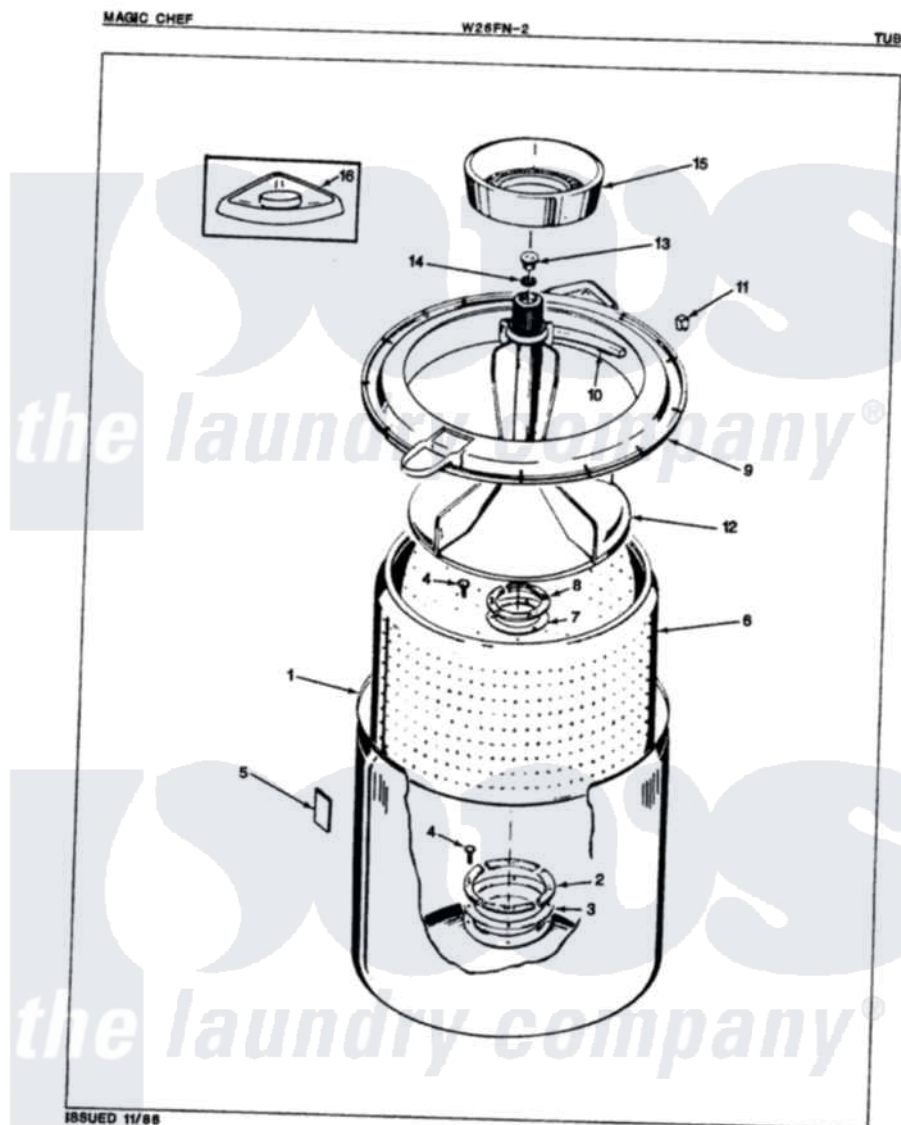

# Magic Chef W26FY2 04 - TUB (REV. A)

Magic Chef [Residential Magic Chef W26FY2 Washer Parts](#) Parts Diagram 04 - TUB (REV. A)

[Click on the part number to view part](#)

Item	Original Part Number	Replaced By	Status	Part Description
1	33-9392		Not Available	TUB ASSEMBLY
2	33-8800	<a href="#">33-8800K</a>		Plate
3	<a href="#">33-6905</a>			Gasket
4	25-7783	<a href="#">4356852</a>		Screw
5	<a href="#">35-0538</a>			Pad
6	35-0004		Not Available	BASKET ASM
7	<a href="#">33-8959</a>			Gasket
8	33-8799		Not Available	REINF PLATE
9	35-0537	<a href="#">35-0993</a>		Tub Top
10	<a href="#">33-3055</a>			Gasket
11	<a href="#">25-7748</a>			Clip
12	35-0049		Not Available	AGITATOR
13	<a href="#">33-6241</a>			Cap
14	<a href="#">25-7330</a>			Rubber Washer
15	33-9888		Not Available	LINT FILTER
16	33-9906	<a href="#">21001167</a>		Dispenser, Bleach