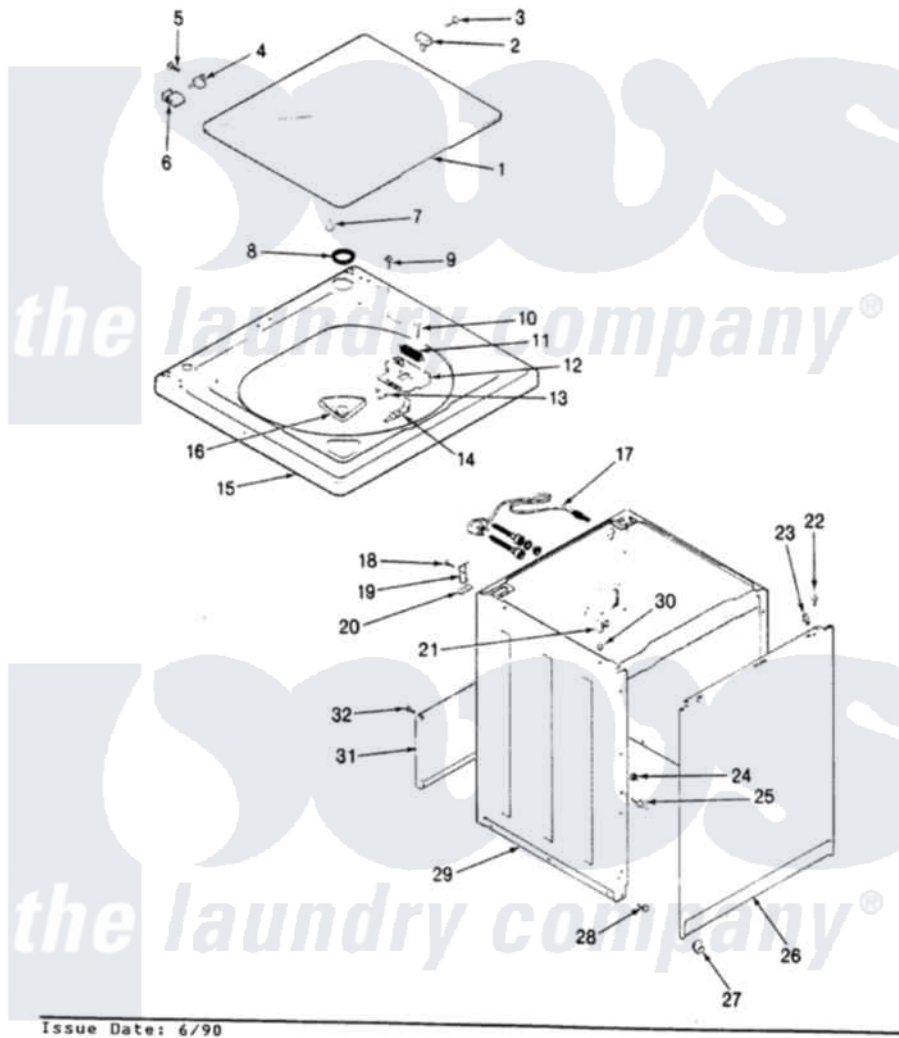

# Magic Chef W26HN2K 06 - EXTERIOR (W26HN2K)(REV. E)

SECTION: EXTERIOR  
MODEL: W26HN-2K

Issue Date: 6/90

Magic Chef [Residential Magic Chef W26HN2K Washer Parts](#) Parts Diagram 06 - EXTERIOR (W26HN2K)(REV. E)  
Click on the part number to view part

Item	Original Part Number	Replaced By	Status	Part Description
1	<a href="#">35-2026</a>			Lid
2	<a href="#">25-7436</a>			Nylite Washer
"	<a href="#">43-0057</a>			Actuator, Door Switch
3	<a href="#">25-7438</a>			Screw
4	25-7086	<a href="#">Y0308025</a>		Washer, Stainless Steel
"	<a href="#">35-2045</a>			Pin, Hinge
5	<a href="#">25-7893</a>			Screw
6	<a href="#">35-2044</a>			Hinge, Lid
7	<a href="#">35-0581</a>			Bumper, Door
8	<a href="#">35-2064</a>			Bushing, Insulating
"	<a href="#">35-2063</a>			Bushing, Insulator
9	25-7463	<a href="#">7101P012-60</a>		Screw
10	25-7437	<a href="#">40040701</a>		Screw, Tapping No.6b-20
11	33-9064	<a href="#">12001187</a>		Kit, Lid Switch Assembly
"	33-8911	<a href="#">12001187</a>		Kit, Lid Switch Assembly
12	33-8289	<a href="#">12001187</a>		Kit, Lid Switch Assembly

13	<a href="#">25-7878</a>		Clip
14	33-9063	<a href="#">12001187</a>	Kit, Lid Switch Assembly
15	<a href="#">35-2739</a>		Top, Cabinet
16	33-9906	<a href="#">21001167</a>	Dispenser, Bleach
17	35-0680		Not Available
18	<a href="#">25-7893</a>		Screw
19	33-7450	<a href="#">35-2846</a>	Hinge, Cabinet Top
20	<a href="#">33-0930</a>		Pad, Top Hinge
21	<a href="#">33-6099</a>		Clamp
22	<a href="#">53-0643</a>		Pin, Locator
23	<a href="#">34-9701</a>		Guide, Cabinet
24	25-0224	<a href="#">3400029</a>	Nut, Adapter Plate
25	<a href="#">53-0643</a>		Pin, Locator
26	<a href="#">35-2084</a>		Panel, Front
27	<a href="#">53-0120</a>		Clip, Front Panel
28	<a href="#">33-2653</a>		Bumper, Cabinet
29	35-2106	<a href="#">21001871</a>	Cabinet
30	<a href="#">33-2653</a>		Bumper, Cabinet
31	35-2108	<a href="#">21001871</a>	Cabinet
32	25-7733	<a href="#">681414</a>	Screw, 10AB X 1/2