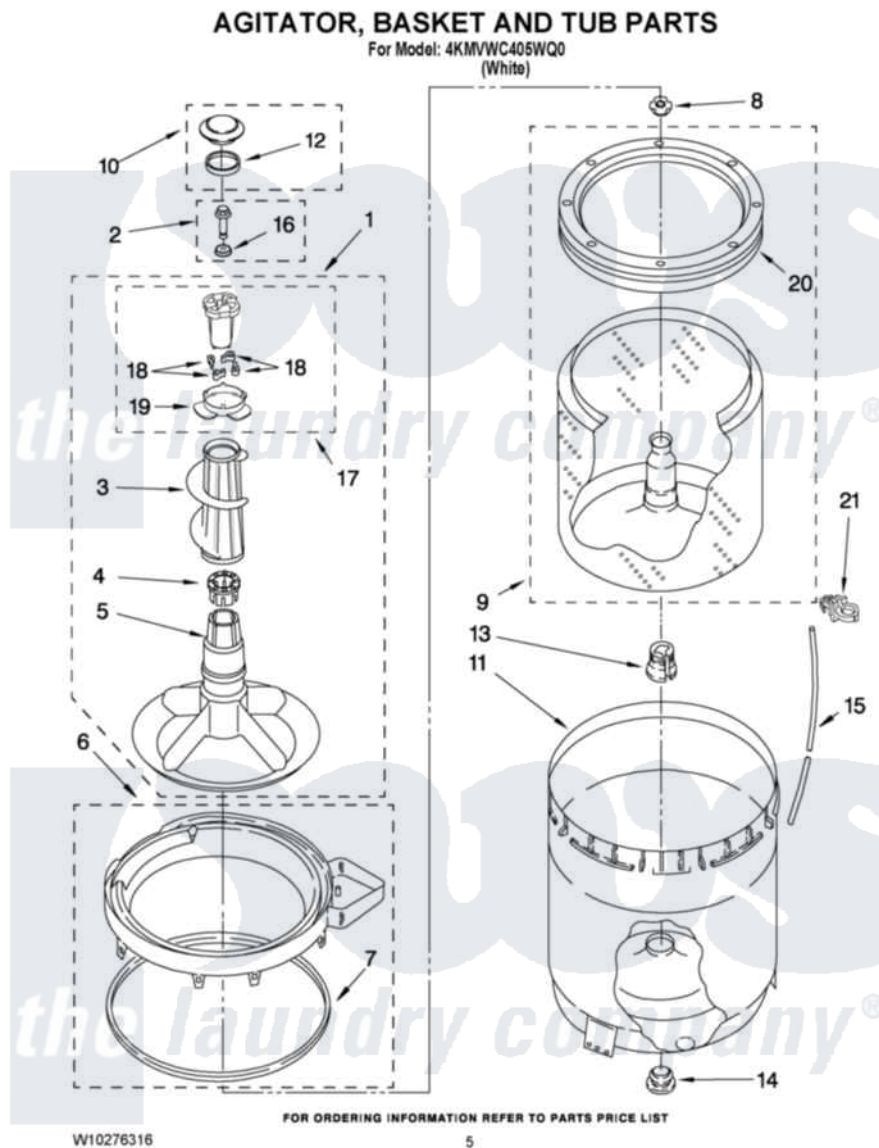

# Maytag 4KMVWC405WQ0 03 - AGITATOR, BASKET AND TUB PARTS

Maytag [Residential Maytag 4KMVWC405WQ0 Washer Parts](#) Parts Diagram 03 - AGITATOR, BASKET AND TUB PARTS

[Click on the part number to view part](#)

Item	Original Part Number	Replaced By	Status	Part Description
1	3347674	<a href="#">285727</a>		Agitator
2	<a href="#">358237</a>			Screw And Washer
3	389141	<a href="#">3360824</a>		Auger, Agitator
4	3350389	<a href="#">285587</a>		Washer
5	<a href="#">389386</a>			Agitator
6	8528150	<a href="#">W10445870</a>		Ring-Tub
7	<a href="#">3976308</a>			Gasket, Tub Ring
8	<a href="#">21366</a>			Nut, Spanner
9	8526017	<a href="#">W10389329</a>		Clothes Container, Assembly
10	63973	<a href="#">3362061</a>		Cap
11	W10135425	<a href="#">63849</a>		Strain Relief, Power Cord
12	<a href="#">358912</a>			Seal, Agitator Cap
13	<a href="#">389140</a>			Tub Block, Basket Drive
14	<a href="#">383727</a>			Gasket, Centerpodt
15	3347780	<a href="#">353244</a>		Hose, Pressure Switch
16	<a href="#">3949550</a>			Washer

17	3363662	<a href="#">285748</a>	Cam-Agitator
18	3366877	<a href="#">80040</a>	Dog-Agitator
19	<a href="#">3363661</a>		Bearing, Driven Cam
20	<a href="#">387240</a>		Ring, Balance
21	<a href="#">2219077</a>		Clip, Pressure Switch Hose