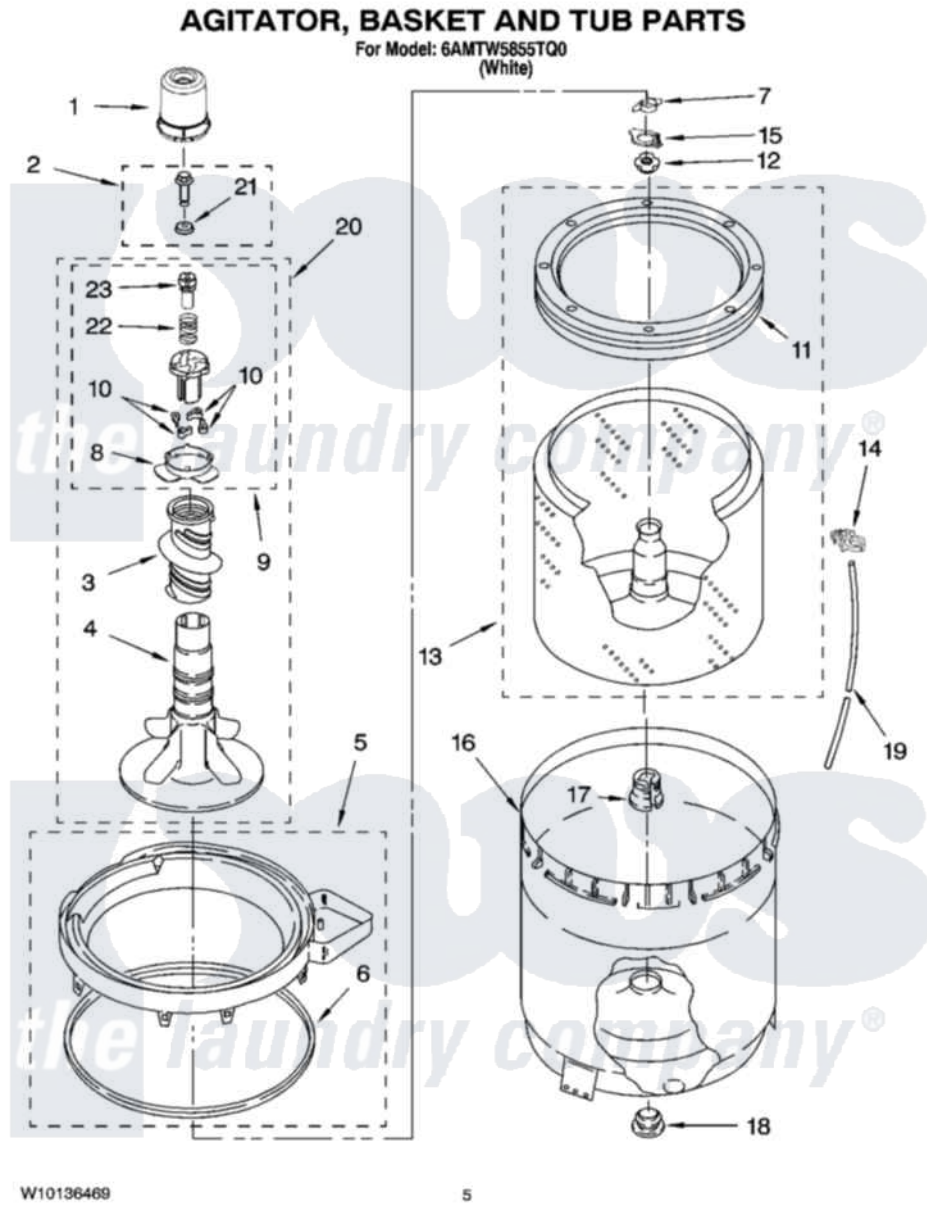

# Maytag 6AMTW5855TQ0 03 - AGITATOR, BASKET AND TUB PARTS

Maytag [Residential Maytag 6AMTW5855TQ0 Washer Parts](#) Parts Diagram 03 - AGITATOR, BASKET AND TUB PARTS

[Click on the part number to view part](#)

Item	Original Part Number	Replaced By	Status	Part Description
1	<a href="#">8528278</a>			Dispenser, Fabric Softener
2	<a href="#">358237</a>			Screw And Washer
3	<a href="#">3946996</a>			Auger, Agitator
4	<a href="#">3947517</a>			Agitator
5	8528150	<a href="#">W10445870</a>		Ring-Tub
6	<a href="#">3976308</a>			Gasket, Tub Ring
7	<a href="#">3354845</a>			Clip, Agitator
8	<a href="#">8055141</a>			Bearing-Driven Cam
9	<a href="#">8537433</a>			Cam, Driven
10	3366877	<a href="#">80040</a>		Dog-Agitator
11	W10118233	<a href="#">W10006326</a>		Balance Ring
12	<a href="#">W10116602</a>			Nut, Spanner
13	<a href="#">8579546</a>			Basket And Balance Ring
14	<a href="#">2219077</a>			Clip, Pressure Switch Hose
15	<a href="#">8543666</a>			Washer, Agitator
16	<a href="#">63849</a>			Strain Relief, Power Cord

17	<a href="#">389140</a>		Tub Block, Basket Drive
18	<a href="#">383727</a>		Gasket, Centerpodt
19	3347780	<a href="#">353244</a>	Hose, Pressure Switch
20	<a href="#">8538246</a>		Agitator
21	<a href="#">3949550</a>		Washer
22	<a href="#">3946997</a>		Spring, Compression
23	<a href="#">8533540</a>		Retainer, Spring