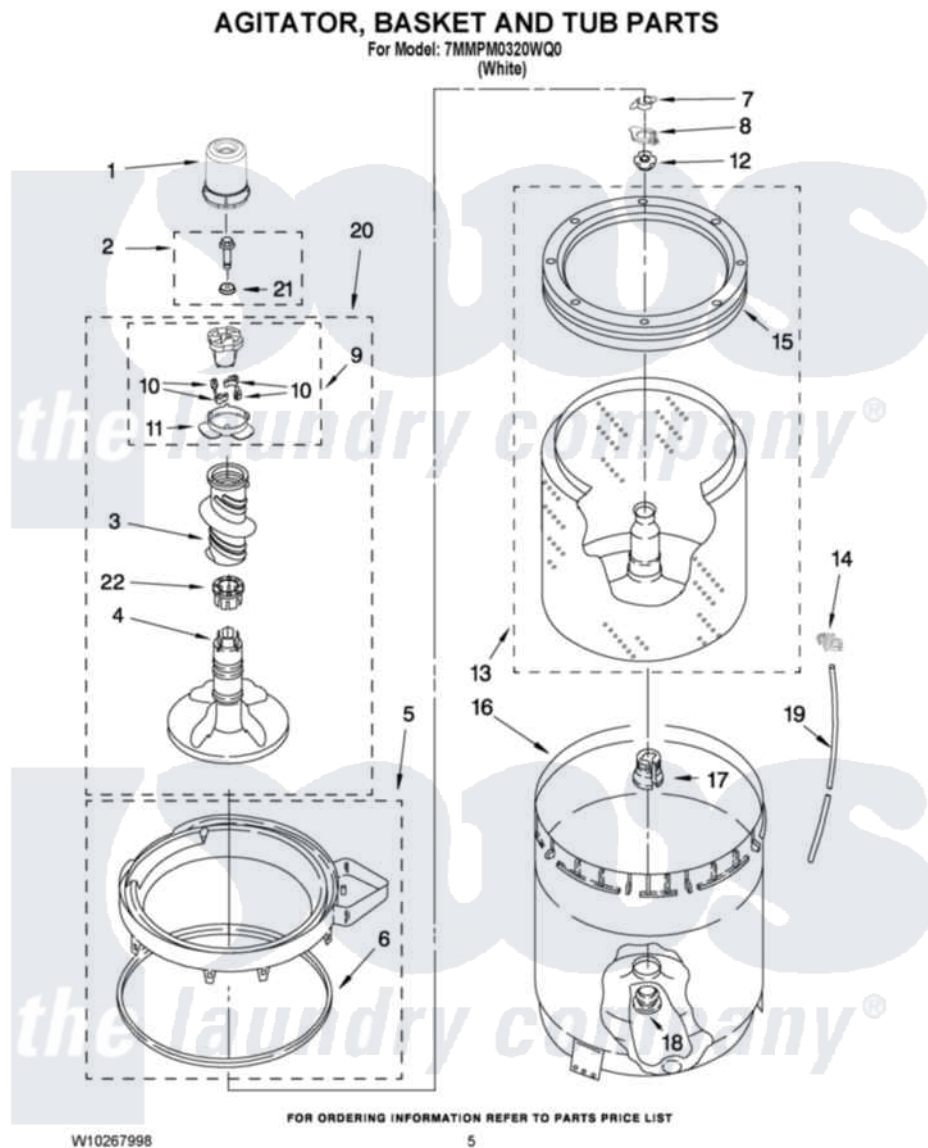

# Maytag 7MMPM0320WQ0 03 - AGITATOR, BASKET AND TUB PARTS

Maytag [Residential Maytag 7MMPM0320WQ0 Washer Parts](#) Parts Diagram 03 - AGITATOR, BASKET AND TUB PARTS

[Click on the part number to view part](#)

Item	Original Part Number	Replaced By	Status	Part Description
1	<a href="#">8533251</a>			Dispenser, Fabric Softener
2	<a href="#">358237</a>			Screw And Washer
3	<a href="#">3360824</a>			Auger, Agitator
4	<a href="#">389386</a>			Agitator
5	8528150	<a href="#">W10445870</a>		Ring-Tub
6	<a href="#">3976308</a>			Gasket, Tub Ring
7	<a href="#">3354845</a>			Clip, Agitator
8	<a href="#">8543666</a>			Washer, Agitator
9	3363662	<a href="#">285748</a>		Cam-Agitator
10	3366877	<a href="#">80040</a>		Dog-Agitator
11	<a href="#">3363661</a>			Bearing, Driven Cam
12	<a href="#">21366</a>			Nut, Spanner
13	8526016	<a href="#">W10389328</a>		Clothes Container, Assembly
14	<a href="#">2219077</a>			Clip, Pressure Switch Hose
15	<a href="#">387240</a>			Ring, Balance
16	<a href="#">63849</a>			Strain Relief, Power Cord

17	<a href="#">389140</a>		Tub Block, Basket Drive
18	<a href="#">383727</a>		Gasket, Centerpodt
19	3347780	<a href="#">353244</a>	Hose, Pressure Switch
20	3361598	<a href="#">285727</a>	Agitator
21	<a href="#">3949550</a>		Washer
22	3350389	<a href="#">285587</a>	Washer