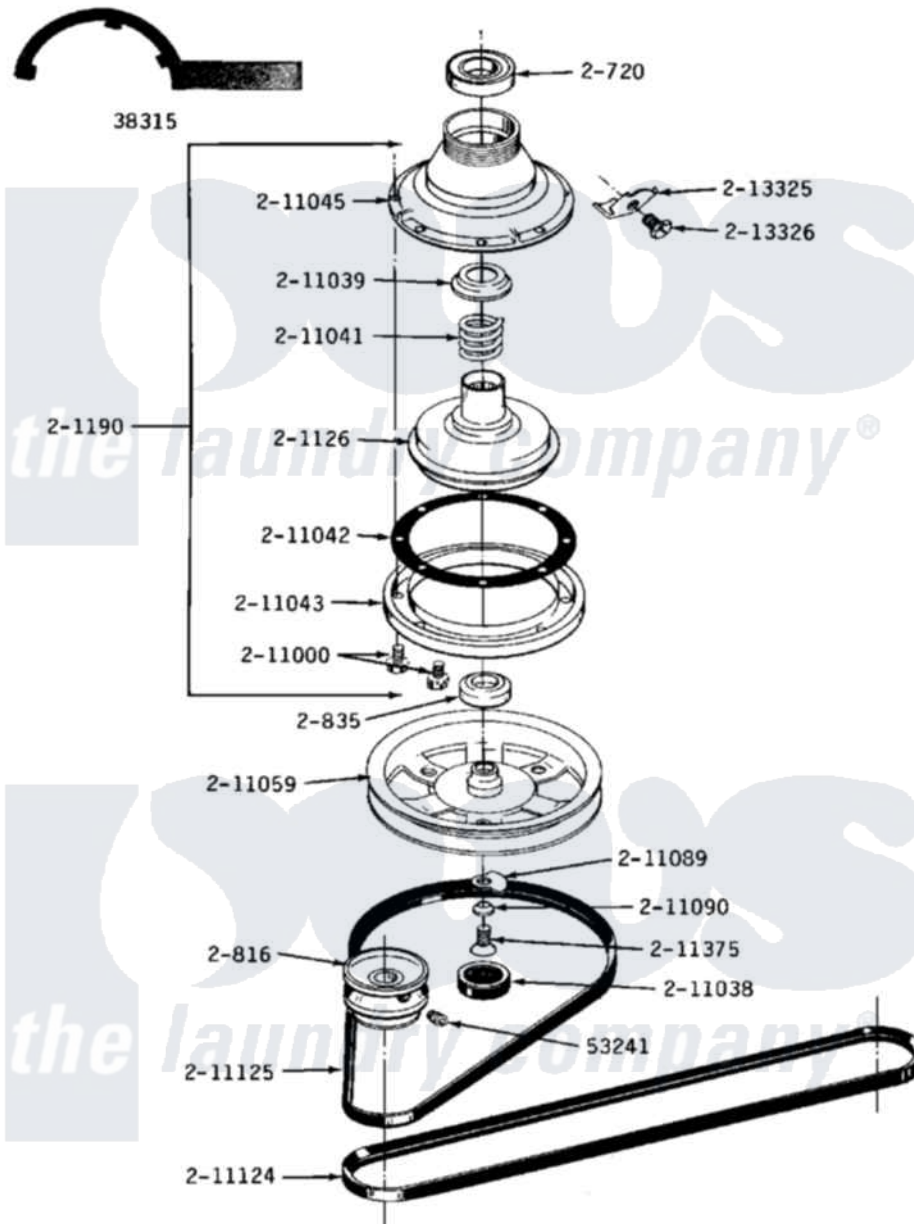

# Maytag A17CA 07 - CLUTCH, BRAKE & BELTS

Maytag [Residential Maytag A17CA Washer Parts](#) Parts Diagram 07 - CLUTCH, BRAKE & BELTS  
 Click on the part number to view part

Item	Original Part Number	Replaced By	Status	Part Description
001	Y038315	<a href="#">038315</a>		Tool
002	<a href="#">Y053241</a>			Set Screw, Motor Pulley
003	Y200720	<a href="#">22003441</a>		Bearing, Rear
004	200816	<a href="#">6-2008160</a>		Pulley- MO
005	<a href="#">200835</a>			Bearing, Brake Rotor
006	201126	<a href="#">6-2011900</a>		Brake Asse
007	201190	<a href="#">6-2011900</a>		Brake Asse
008	211000			SCREW, BRAKE DRUM (HEX HEAD)
009	NLA		Not Available	CAP, OIL RETAINER
010	211039	<a href="#">6-2011900</a>		Brake Asse
011	211041	<a href="#">6-2011900</a>		Brake Asse
012	211041	<a href="#">6-2011900</a>		Brake Asse
013	211042	<a href="#">6-2011900</a>		Brake Asse
014	211043	<a href="#">6-2011900</a>		Brake Asse
015	211045	<a href="#">6-2011900</a>		Brake Asse
016	211059	<a href="#">6-2301530</a>		Pulley

017	<a href="#">211089</a>		Lug, Stop Pulley
018	211090	<a href="#">22003555</a>	Washer, Stop Lug
019	<a href="#">211124</a>		Part Not Used
020	<a href="#">211125</a>		V Belt, Drive Pulley
021	211375	<a href="#">681582</a>	Screw
022	<a href="#">213325</a>		Clip, Retaining
023	<a href="#">213326</a>		Bolt, Sems Retaining Clip