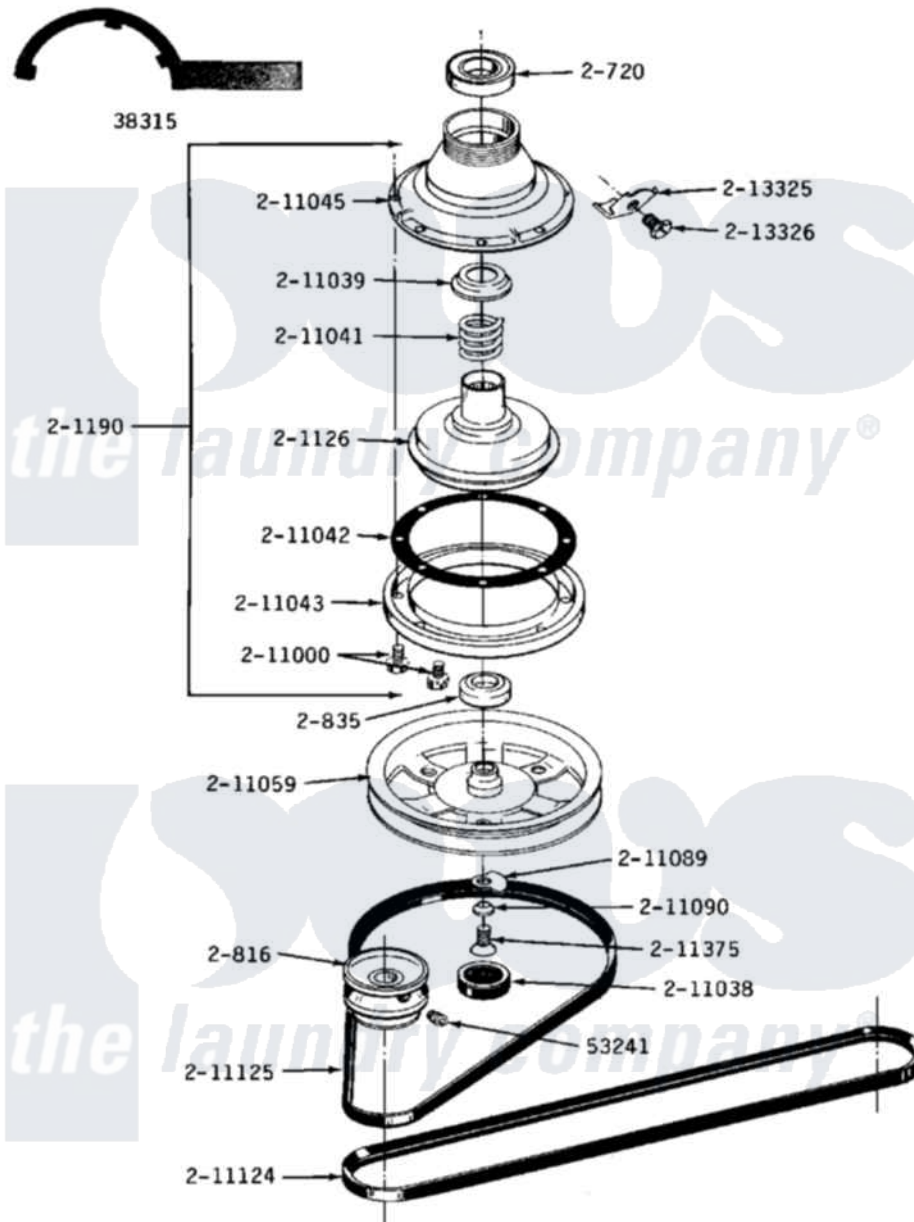

# Maytag A17CM 08 - CLUTCH, BRAKE & BELTS

Maytag [Residential Maytag A17CM Washer Parts](#) Parts Diagram 08 - CLUTCH, BRAKE & BELTS  
 Click on the part number to view part

Item	Original Part Number	Replaced By	Status	Part Description
001	Y038315	<a href="#">038315</a>		Tool
002	<a href="#">Y053241</a>			Set Screw, Motor Pulley
003	Y200720	<a href="#">22003441</a>		Bearing, Rear
004	200816	<a href="#">6-2008160</a>		Pulley- MO
005	<a href="#">200835</a>			Bearing, Brake Rotor
006	201126	<a href="#">6-2011900</a>		Brake Asse
007	201190	<a href="#">6-2011900</a>		Brake Asse
008	211000			SCREW, BRAKE DRUM (HEX HEAD)
009	NLA		Not Available	CAP, OIL RETAINER
010	211039	<a href="#">6-2011900</a>		Brake Asse
011	211041	<a href="#">6-2011900</a>		Brake Asse
012	211041	<a href="#">6-2011900</a>		Brake Asse
013	211042	<a href="#">6-2011900</a>		Brake Asse
014	211043	<a href="#">6-2011900</a>		Brake Asse
015	211045	<a href="#">6-2011900</a>		Brake Asse
016	211059	<a href="#">6-2301530</a>		Pulley

017	<a href="#">211089</a>		Lug, Stop Pulley
018	211090	<a href="#">22003555</a>	Washer, Stop Lug
019	<a href="#">211124</a>		Part Not Used
020	<a href="#">211125</a>		V Belt, Drive Pulley
021	211375	<a href="#">681582</a>	Screw
022	<a href="#">213325</a>		Clip, Retaining
023	<a href="#">213326</a>		Bolt, Sems Retaining Clip