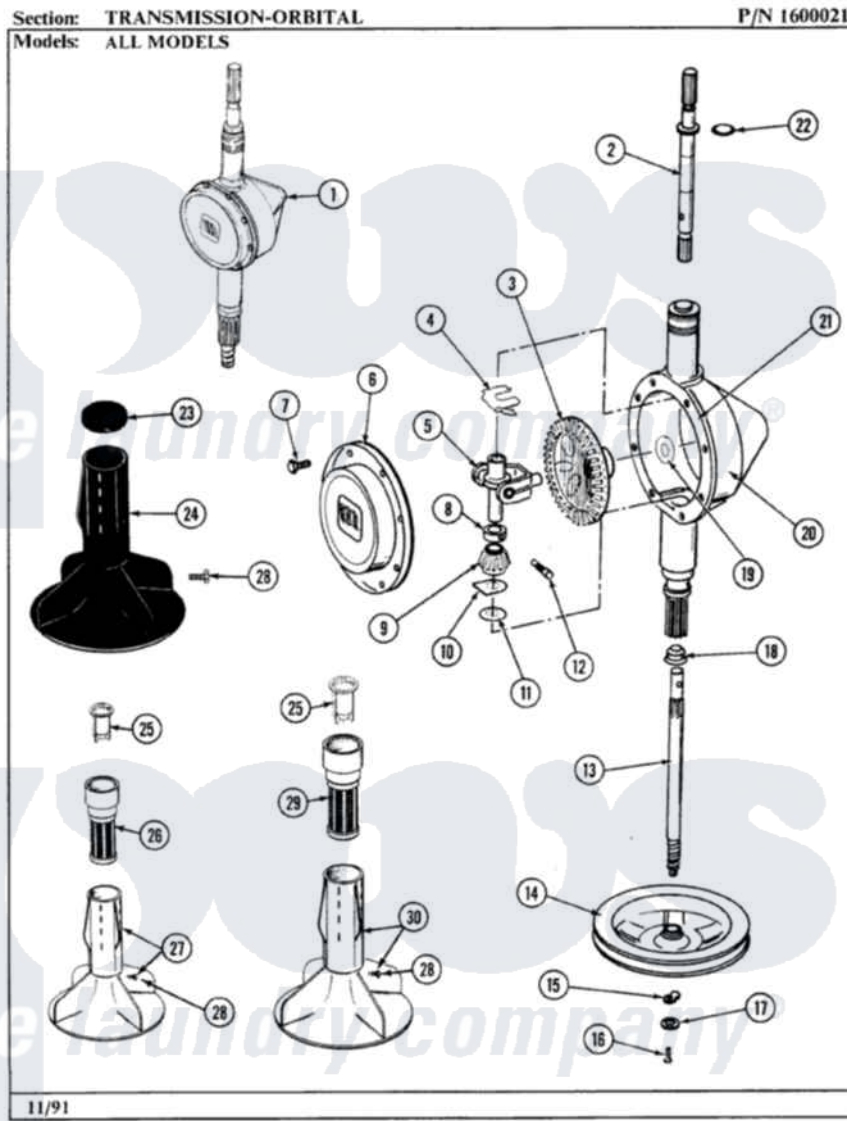

# Maytag A183 08 - TRANSMISSION-ORBITAL

24

Maytag Residential Maytag A183 Washer Parts Parts Diagram 08 - TRANSMISSION-ORBITAL  
Click on the part number to view part

Item	Original Part Number	Replaced By	Status	Part Description
1	206708	<a href="#">6-2097790</a>		Transmison
2	207153	<a href="#">6-2097820</a>		Kit- Shaft
3	206713	<a href="#">6-2067130</a>		Gear- Beve
4	<a href="#">215581</a>			Spring, Agitator Shaft
5	206685	<a href="#">6-2066850</a>		Yoke
6	<a href="#">206628</a>			Cover, Transmission
7	215417		Not Available	SCREW, TRANSMISSION COVER
8	215415		Not Available	COLLAR, LOWER
9	215401	<a href="#">W10221114</a>		Pinion
10	<a href="#">215395</a>			Plate, Clutch
11	211483	<a href="#">6-2114830</a>		Washer- SP
12	<a href="#">Y206629</a>			Pin, Collar
13	215411	<a href="#">12001451</a>		Ctr Shaft W/Collar Andkeeper-Sha
14	211059	<a href="#">6-2301530</a>		Pulley
15	<a href="#">211089</a>			Lug, Stop Pulley

16	211375	<a href="#">681582</a>	Screw
17	211090	<a href="#">22003555</a>	Washer, Stop Lug
18	206602	<a href="#">207843</a>	Lip Seal Repair Kit
19	<a href="#">215394</a>		Washer, Bevel Gear
20	206625	<a href="#">6-2097790</a>	Transmison
21	Y058700	<a href="#">675652</a>	Adhesive
22	<a href="#">210690</a>		Seal, Rubber
25	<a href="#">215733</a>		Dispensing Cup
26	<a href="#">Y207427</a>		Lint Filter Shallow
27	<a href="#">207538</a>		Agitator W/Lock Screw
28	206478	Not Available	SCREW & WASHER FOR AGITATOR