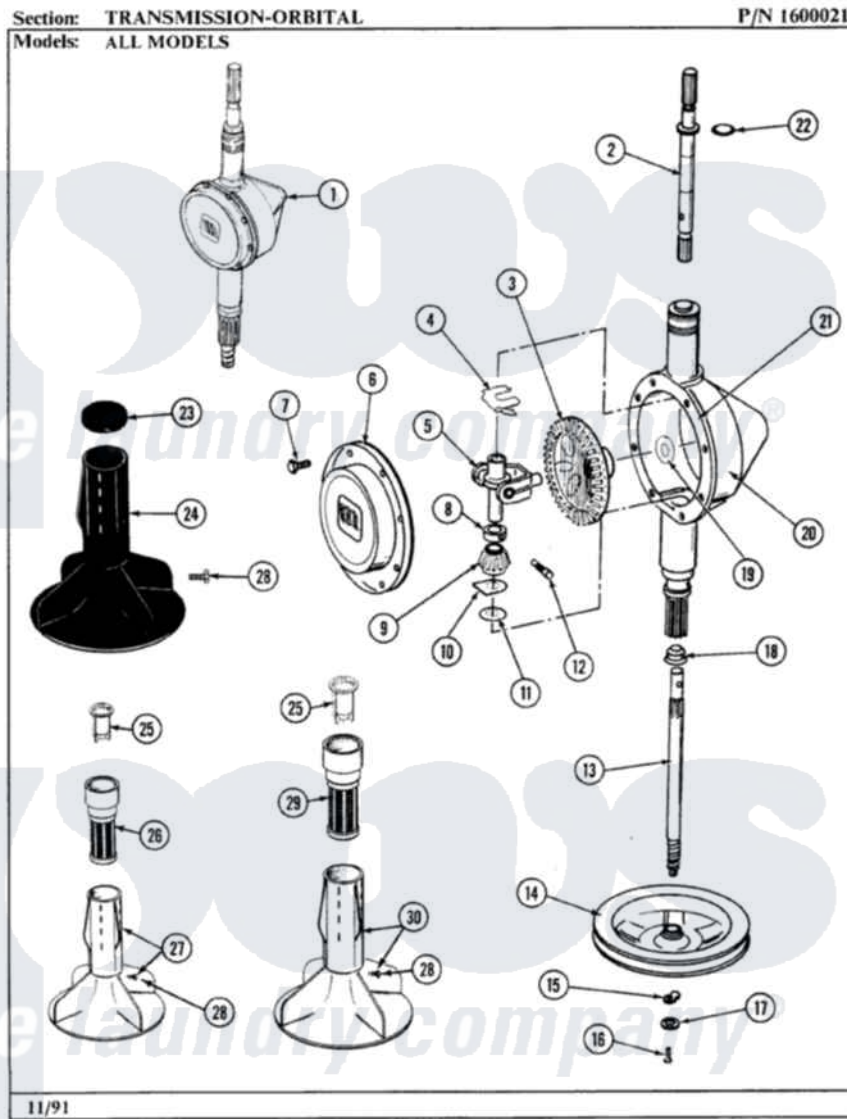

# Maytag A211 08 - TRANSMISSION-ORBITAL

24

Maytag Residential Maytag A211 Washer Parts Parts Diagram 08 - TRANSMISSION-ORBITAL  
Click on the part number to view part

Item	Original Part Number	Replaced By	Status	Part Description
1	206708	<a href="#">6-2097790</a>		Transmison
2	207153	<a href="#">6-2097820</a>		Kit- Shaft
3	206713	<a href="#">6-2067130</a>		Gear- Beve
4	<a href="#">215581</a>			Spring, Agitator Shaft
5	206685	<a href="#">6-2066850</a>		Yoke
6	<a href="#">206628</a>			Cover, Transmission
7	215417		Not Available	SCREW, TRANSMISSION COVER
8	215415		Not Available	COLLAR, LOWER
9	215401	<a href="#">W10221114</a>		Pinion
10	<a href="#">215395</a>			Plate, Clutch
11	211483	<a href="#">6-2114830</a>		Washer- SP
12	<a href="#">Y206629</a>			Pin, Collar
13	215411	<a href="#">12001451</a>		Ctr Shaft W/Collar Andkeeper-Sha
14	211059	<a href="#">6-2301530</a>		Pulley
15	<a href="#">211089</a>			Lug, Stop Pulley

16	211375	<a href="#">681582</a>	Screw
17	211090	<a href="#">22003555</a>	Washer, Stop Lug
18	206602	<a href="#">207843</a>	Lip Seal Repair Kit
19	<a href="#">215394</a>		Washer, Bevel Gear
20	206625	<a href="#">6-2097790</a>	Transmison
21	Y058700	<a href="#">675652</a>	Adhesive
22	<a href="#">210690</a>		Seal, Rubber
25	<a href="#">215733</a>		Dispensing Cup
26	<a href="#">Y207427</a>		Lint Filter Shallow
27	<a href="#">207538</a>		Agitator W/Lock Screw
28	206478	Not Available	SCREW & WASHER FOR AGITATOR