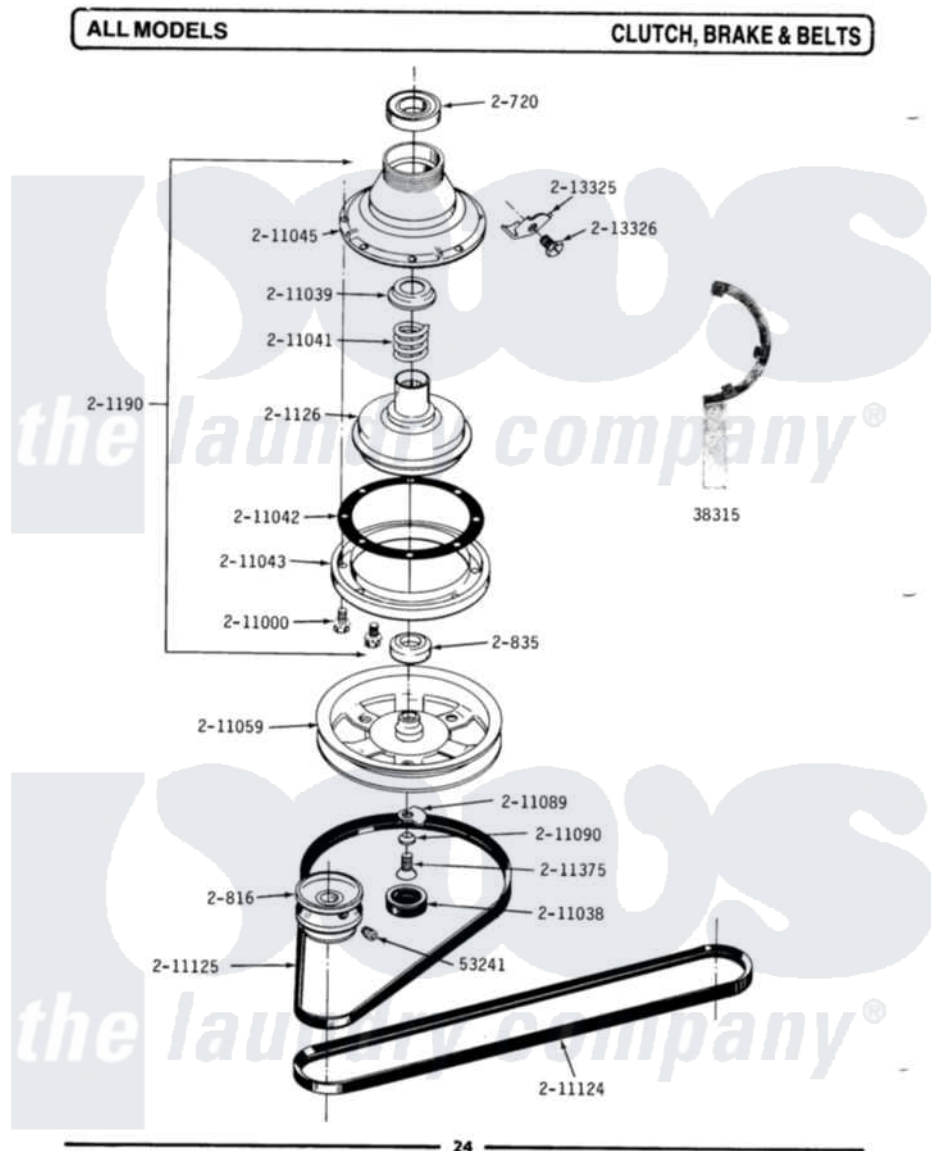

# Maytag A23CA 06 - CLUTCH, BRAKE & BELTS

Maytag [Residential Maytag A23CA Washer Parts](#) Parts Diagram 06 - CLUTCH, BRAKE & BELTS  
 Click on the part number to view part

Item	Original Part Number	Replaced By	Status	Part Description
001	Y038315	<a href="#">038315</a>		Tool
002	<a href="#">Y053241</a>			Set Screw, Motor Pulley
003	Y200720	<a href="#">22003441</a>		Bearing, Rear
004	200816	<a href="#">6-2008160</a>		Pulley- MO
005	<a href="#">200835</a>			Bearing, Brake Rotor
006	201126	<a href="#">6-2011900</a>		Brake Asse
007	201190	<a href="#">6-2011900</a>		Brake Asse
008	211000			SCREW, BRAKE DRUM (HEX HEAD)
009	NLA		Not Available	CAP, OIL RETAINER
010	211039	<a href="#">6-2011900</a>		Brake Asse
011	211041	<a href="#">6-2011900</a>		Brake Asse
012	211042	<a href="#">6-2011900</a>		Brake Asse
013	211043	<a href="#">6-2011900</a>		Brake Asse
014	211045	<a href="#">6-2011900</a>		Brake Asse
015	211059	<a href="#">6-2301530</a>		Pulley
016	<a href="#">211089</a>			Lug, Stop Pulley

017	211090	<a href="#">22003555</a>	Washer, Stop Lug
018	<a href="#">211124</a>		Part Not Used
019	<a href="#">211125</a>		V Belt, Drive Pulley
020	211375	<a href="#">681582</a>	Screw
021	<a href="#">213325</a>		Clip, Retaining
022	<a href="#">213326</a>		Bolt, Sems Retaining Clip