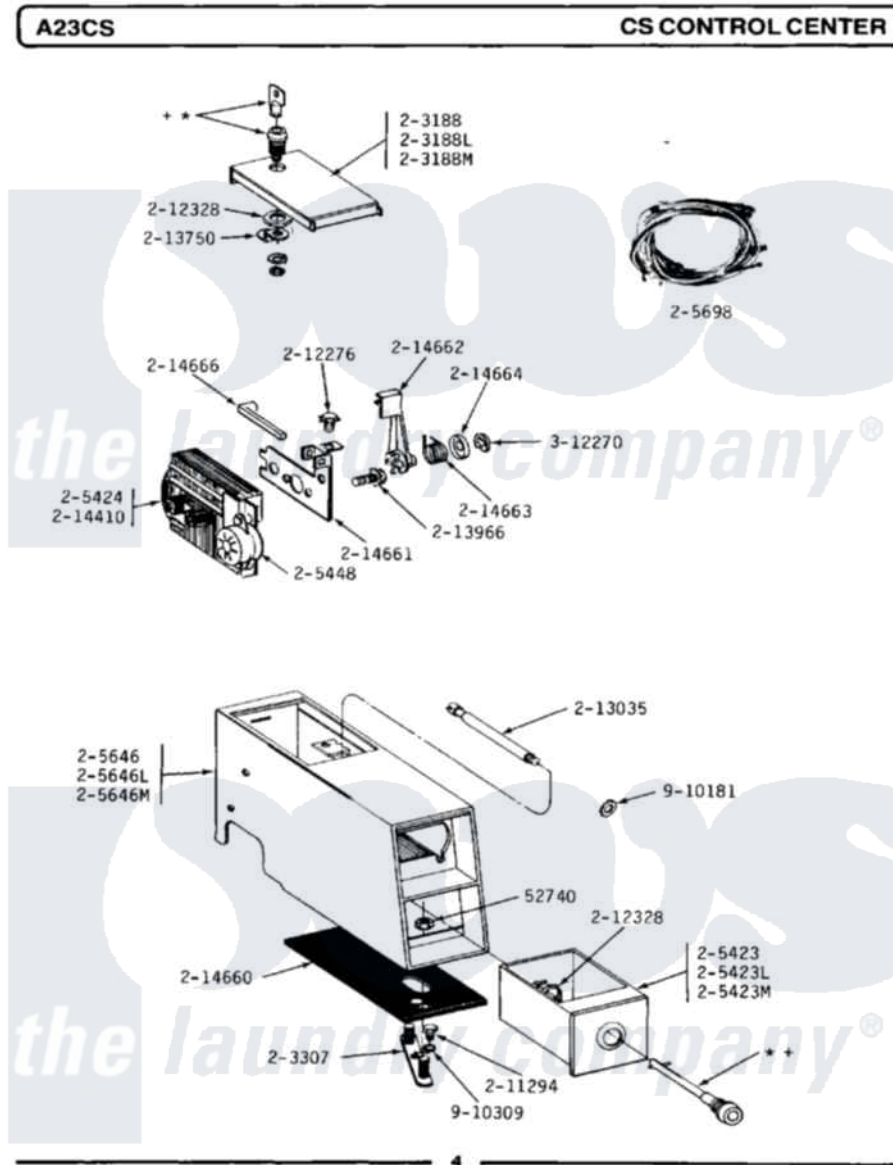

# Maytag A23CSW 02 - CS CONTROL CENTER

Maytag Residential Maytag A23CSW Washer Parts Parts Diagram 02 - CS CONTROL CENTER  
 Click on the part number to view part

Item	Original Part Number	Replaced By	Status	Part Description
001	<a href="#">205426</a>			Timer And Actuator Assembly
002	Y052740	<a href="#">62739</a>		Nut, Lock
003	203188		Not Available	TIMER ACCESS DOOR (WHT)
004	203188L		Not Available	ACCESS DOOR-ALMOND
005	NLA		Not Available	MTG. STRAP----NA
006	205423	<a href="#">208883</a>		Coin Box K
007	205423L	<a href="#">208883</a>		Coin Box K
008	<a href="#">205424</a>			Timer
009	<a href="#">205426</a>			Timer And Actuator Assembly
010	205448		Not Available	MOTOR, TIMER (120-60)
011	205646	<a href="#">22001405</a>		Case, Coin Slide
012	205646L	<a href="#">22001405</a>		Case, Coin Slide
013	<a href="#">205698</a>			Main Wire Harness
014	211294	<a href="#">90767</a>		Screw, 8A X 3/8 HeX Washer Head Tapping
015	212276	<a href="#">W10116760</a>		Screw

016	212328	<a href="#">W10139762</a>	Hex Nut, 3/4-27
017	<a href="#">213035</a>		Bolt, Locking
018	213750	<a href="#">W10133266</a>	Cam-Lock
019	213966	<a href="#">3400014</a>	Screw
020	<a href="#">214410</a>		Label, Timer Caution
021	<a href="#">214660</a>		Gasket, Control Center
022	<a href="#">214661</a>		Bracket For Timer
023	214662	<a href="#">22001042</a>	Pivot Arm, Timer
024	<a href="#">214663</a>		Spring For Timer Lever
025	214664	<a href="#">22001398</a>	Retainer, Spring---NA
026	214666	<a href="#">216442</a>	Rod, Actuator
027	<a href="#">Y312270</a>		Clip, Spring Retainer
028	<a href="#">910181</a>		Lockwasher, Terminal Block
029	<a href="#">910309</a>		Washer, Mounting Strap