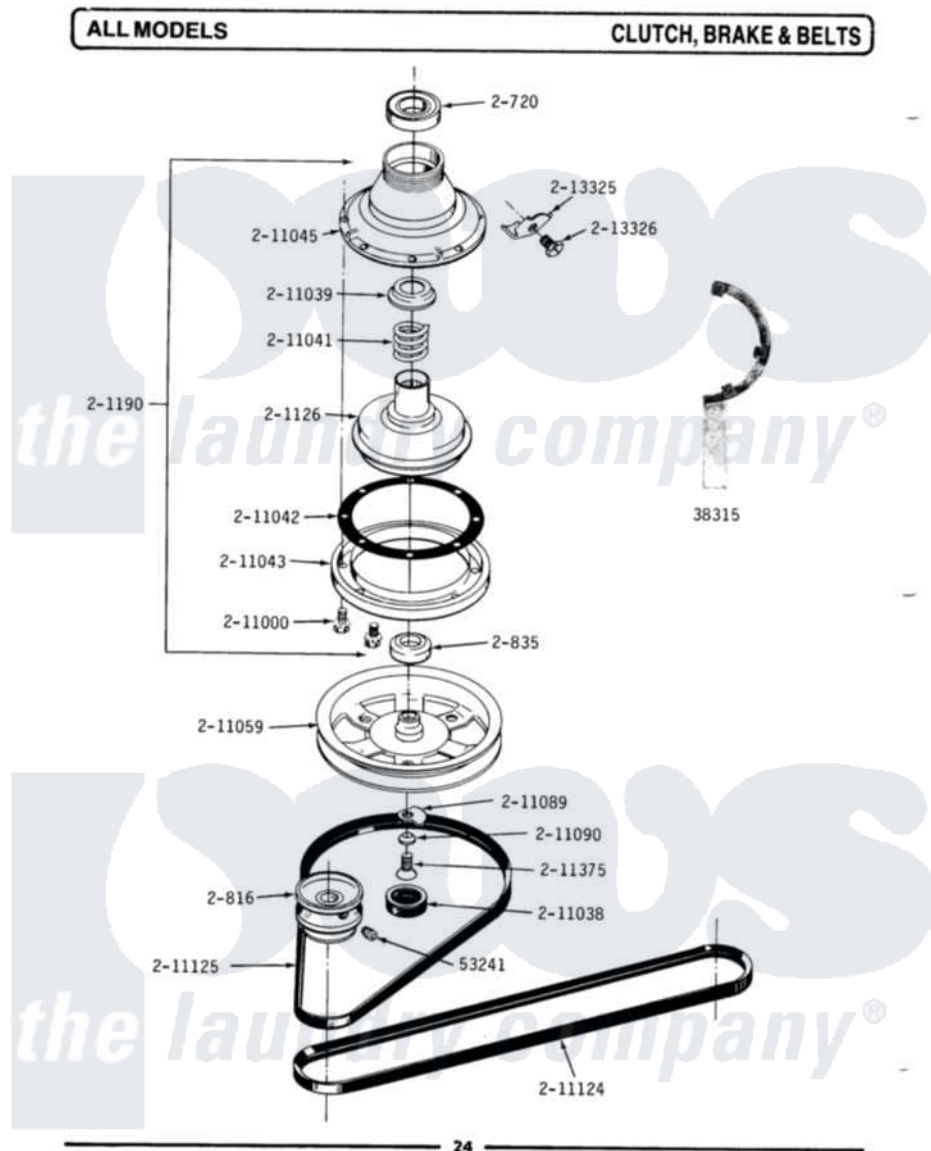

# Maytag A23CSW 08 - CLUTCH, BRAKE & BELTS

Maytag Residential Maytag A23CSW Washer Parts Parts Diagram 08 - CLUTCH, BRAKE & BELTS  
 Click on the part number to view part

Item	Original Part Number	Replaced By	Status	Part Description
001	Y038315	<a href="#">038315</a>		Tool
002	<a href="#">Y053241</a>			Set Screw, Motor Pulley
003	Y200720	<a href="#">22003441</a>		Bearing, Rear
004	200816	<a href="#">6-2008160</a>		Pulley- MO
005	<a href="#">200835</a>			Bearing, Brake Rotor
006	201126	<a href="#">6-2011900</a>		Brake Asse
007	201190	<a href="#">6-2011900</a>		Brake Asse
008	211000			SCREW, BRAKE DRUM (HEX HEAD)
009	NLA		Not Available	CAP, OIL RETAINER
010	211039	<a href="#">6-2011900</a>		Brake Asse
011	211041	<a href="#">6-2011900</a>		Brake Asse
012	211042	<a href="#">6-2011900</a>		Brake Asse
013	211043	<a href="#">6-2011900</a>		Brake Asse
014	211045	<a href="#">6-2011900</a>		Brake Asse
015	211059	<a href="#">6-2301530</a>		Pulley
016	<a href="#">211089</a>			Lug, Stop Pulley

017	211090	<a href="#">22003555</a>	Washer, Stop Lug
018	<a href="#">211124</a>		Part Not Used
019	<a href="#">211125</a>		V Belt, Drive Pulley
020	211375	<a href="#">681582</a>	Screw
021	<a href="#">213325</a>		Clip, Retaining
022	<a href="#">213326</a>		Bolt, Sems Retaining Clip