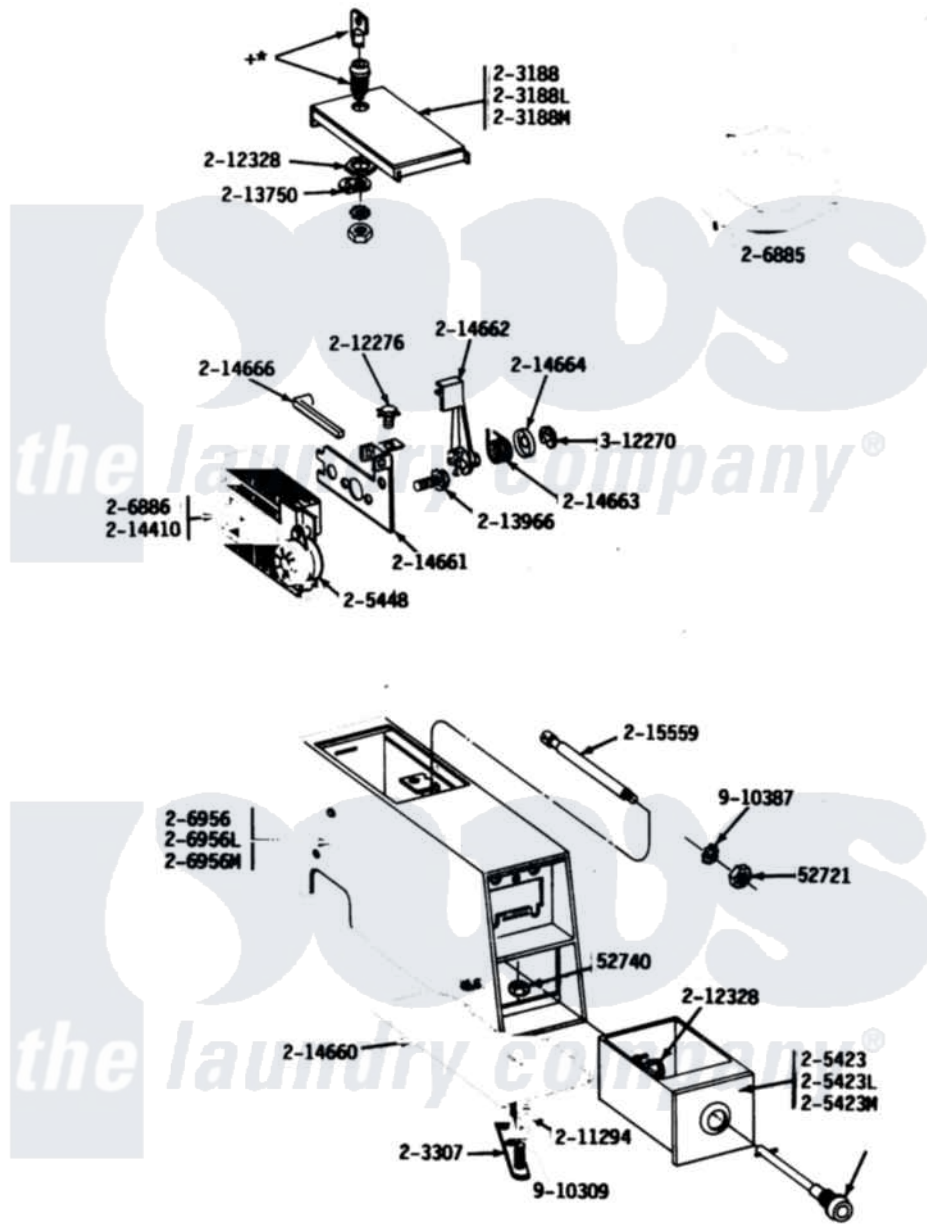

# Maytag A25CM 03 - CONTROL CENTER

Maytag [Residential Maytag A25CM Washer Parts](#) Parts Diagram 03 - CONTROL CENTER  
 Click on the part number to view part

Item	Original Part Number	Replaced By	Status	Part Description
001	<a href="#">Y052721</a>			Nut, Terminal Block Plate
002	Y052740	<a href="#">62739</a>		Nut, Lock
003	203188		Not Available	TIMER ACCESS DOOR (WHT)
"	203188L		Not Available	ACCESS DOOR-ALMOND
"	203188M		Not Available	ACCESS DOOR-HARVEST WHEAT
004	NLA		Not Available	MTG. STRAP----NA
005	205423	<a href="#">208883</a>		Coin Box K
"	205423L	<a href="#">208883</a>		Coin Box K
"	205423M	<a href="#">208883</a>		Coin Box K
006	205448		Not Available	MOTOR, TIMER (120-60)
007	NLA		Not Available	WIRE HARNESS
008	206886	<a href="#">12001906</a>		Timer
009	206917		Not Available	TIMER & ACUTATOR ASSEMBLY
010	206956	<a href="#">22001405</a>		Case, Coin Slide

"	206956L	<a href="#">22001405</a>	Case, Coin Slide
"	206956M	<a href="#">22001405</a>	Case, Coin Slide
011	211294	<a href="#">90767</a>	Screw, 8A X 3/8 HeX Washer Head Tapping
012	212276	<a href="#">W10116760</a>	Screw
013	212328	<a href="#">W10139762</a>	Hex Nut, 3/4-27
014	213750	<a href="#">W10133266</a>	Cam-Lock
015	213966	<a href="#">3400014</a>	Screw
016	<a href="#">214410</a>		Label, Timer Caution
017	<a href="#">214660</a>		Gasket, Control Center
018	<a href="#">214661</a>		Bracket For Timer
019	214662	<a href="#">22001042</a>	Pivot Arm, Timer
020	<a href="#">214663</a>		Spring For Timer Lever
021	214664	<a href="#">22001398</a>	Retainer, Spring---NA
022	214666	<a href="#">216442</a>	Rod, Actuator
023	<a href="#">215559</a>		Bolt, Coin Slide Locking
024	<a href="#">Y312270</a>		Clip, Spring Retainer
025	<a href="#">910309</a>		Washer, Mounting Strap
026	<a href="#">910387</a>		Lockwasher, Vault Assembly