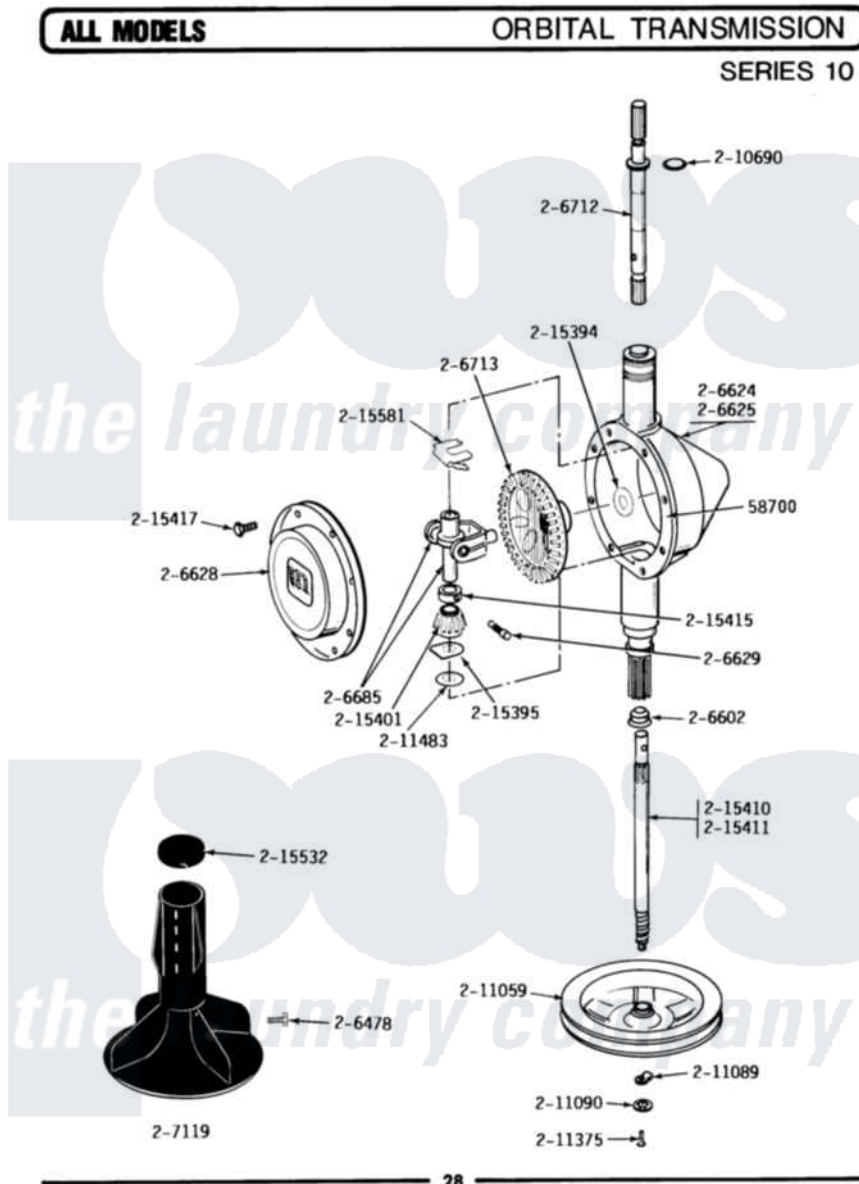

Maytag A25CM 08 - ORBITAL TRANSMISSION (SERIES 10)

Maytag [Residential Maytag A25CM Washer Parts](#) Parts Diagram 08 - ORBITAL TRANSMISSION (SERIES 10)
 Click on the part number to view part

Item	Original Part Number	Replaced By	Status	Part Description
001	Y058700	675652		Adhesive
002	206478		Not Available	SCREW & WASHER FOR AGITATOR
003	206602	207843		Lip Seal Repair Kit
004	206624	6-2097750		Trans Dee
005	206625	6-2097790		Transmison
006	206628			Cover, Transmission
007	Y206629			Pin, Collar
008	206685	6-2066850		Yoke
009	206712	6-2097820		Kit- Shaft
010	206713	6-2067130		Gear- Beve
011	207119	207228		Agitator W/Lock Screw
012	210690			Seal, Rubber
013	211059	6-2301530		Pulley
014	211089			Lug, Stop Pulley
015	211090	22003555		Washer, Stop Lug
016	211375	681582		Screw

017	211483	6-2114830	Washer- SP
018	215394		Washer, Bevel Gear
019	215395		Plate, Clutch
020	215401	W10221114	Pinion
021	215410	12001450	Ctr Shaft W/Collar Andkeeper- Dp
022	NLA	Not Available	SHAFT, CENTER
023	215415	Not Available	COLLAR, LOWER
024	215417	Not Available	SCREW, TRANSMISSION COVER
025	215532		Cap, Agitator
026	215581		Spring, Agitator Shaft