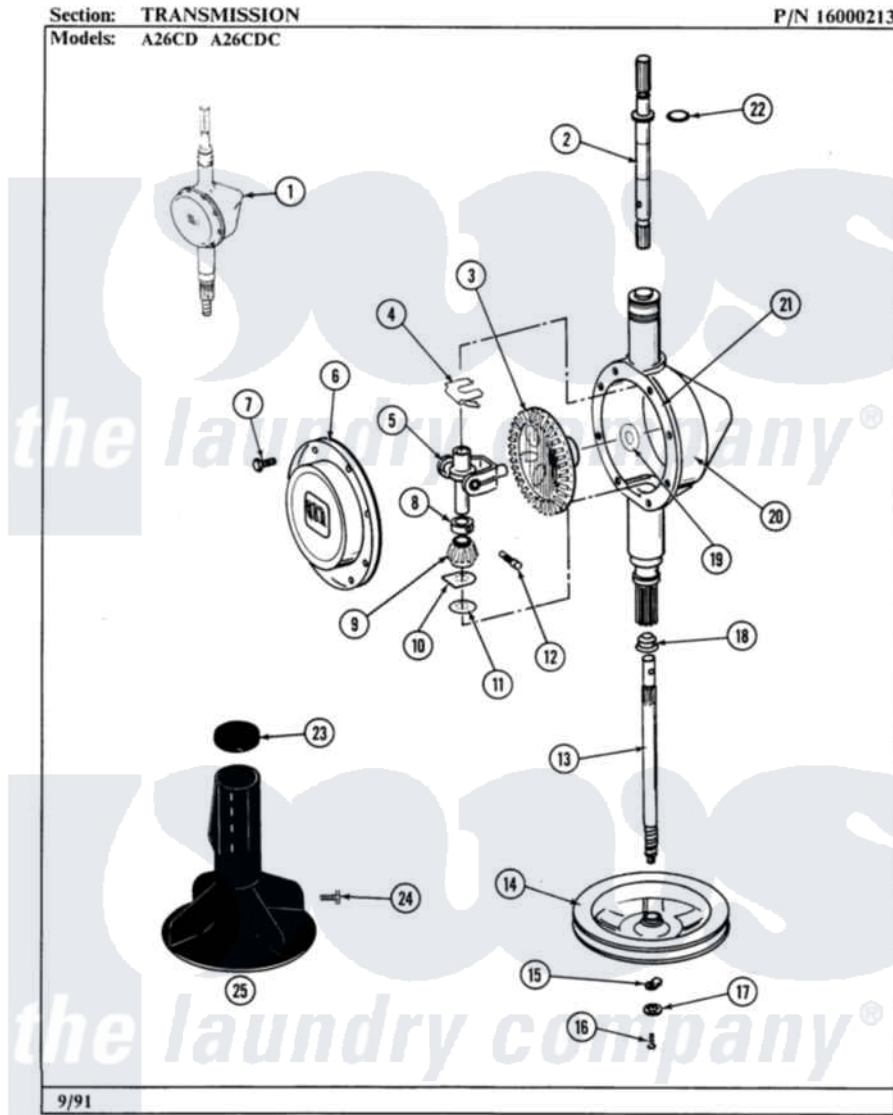

Maytag A26CDC 07 - TRANSMISSION

14

Maytag [Residential Maytag A26CDC Washer Parts](#) Parts Diagram 07 - TRANSMISSION
Click on the part number to view part

Item	Original Part Number	Replaced By	Status	Part Description
001	206707	6-2097750		Trans Dee
002	207153	6-2097820		Kit- Shaft
003	206713	6-2067130		Gear- Beve
004	215581			Spring, Agitator Shaft
005	206685	6-2066850		Yoke
006	206628			Cover, Transmission
007	215417		Not Available	SCREW, TRANSMISSION COVER
008	215415		Not Available	COLLAR, LOWER
009	215401	W10221114		Pinion
010	215395			Plate, Clutch
011	211483	6-2114830		Washer- SP
012	Y206629			Pin, Collar
013	215410	12001450		Ctr Shaft W/Collar Andkeeper- Dp
014	211059	6-2301530		Pulley
015	211089			Lug, Stop Pulley

016	211375	681582	Screw
017	211090	22003555	Washer, Stop Lug
018	206602	207843	Lip Seal Repair Kit
019	215394		Washer, Bevel Gear
020	206624	6-2097750	Trans Dee
021	Y058700	675652	Adhesive
022	210690		Seal, Rubber
023	215532		Cap, Agitator
024	206478	Not Available	SCREW & WASHER FOR AGITATOR
025	207119	207228	Agitator W/Lock Screw