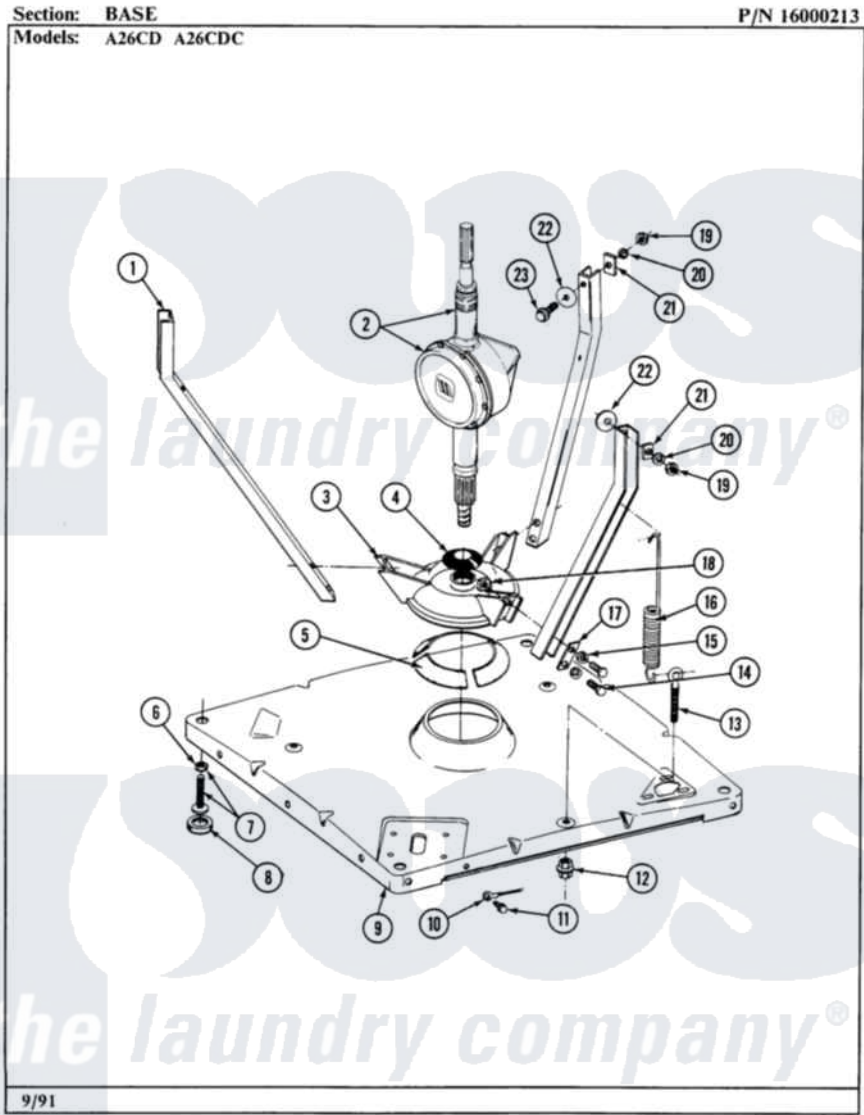

# Maytag A26CDC 08 - BASE

16

Maytag [Residential Maytag A26CDC Washer Parts](#) Parts Diagram 08 - BASE  
Click on the part number to view part

Item	Original Part Number	Replaced By	Status	Part Description
001	<a href="#">213053</a>			Brace, Tub Part Not Used
002	206707	<a href="#">6-2097750</a>		Trans Dee
003	<a href="#">203725</a>			Damper W/Bolt And Clip
004	211028	<a href="#">22001586</a>		Deflector, Water
005	<a href="#">203956</a>			Damper Pad Kit
006	<a href="#">210385</a>			Lock Nut For Adjustable Leg
007	Y302699	<a href="#">22003428</a>		Leg, Adjustable
008	<a href="#">210684</a>			Foot, Adjustable Leg
009	<a href="#">203274</a>			Base With Damper Pads
010	<a href="#">204807</a>			Ground Wire, Supp. Plte To Top Cover
011	210186	<a href="#">3370225</a>		Screw
012	<a href="#">211949</a>			Nut, Adjustment Eyebolt
013	213120	<a href="#">216416</a>		Bolt, Eye/Centering Spring
014	<a href="#">Y015627</a>			Screw- Hex
015	911852	<a href="#">486009</a>		Lockwasher
016	<a href="#">213054</a>			Centering Spring - 3 Used

017	<a href="#">213073</a>		Washer, Double Brace
018	<a href="#">Y052785</a>		Nut, Brace To Damper
019	<a href="#">Y052734</a>		Nut, Carrage Bolts And Bracket
020	<a href="#">Y054867</a>		Washer, Lock
021	212979	Not Available	WASHER, TUB BRACE
022	<a href="#">211100</a>		Washer, Outer Tub
023	200744	<a href="#">W10175939</a>	Bolt
"	205254	<a href="#">W10175938</a>	Bolt