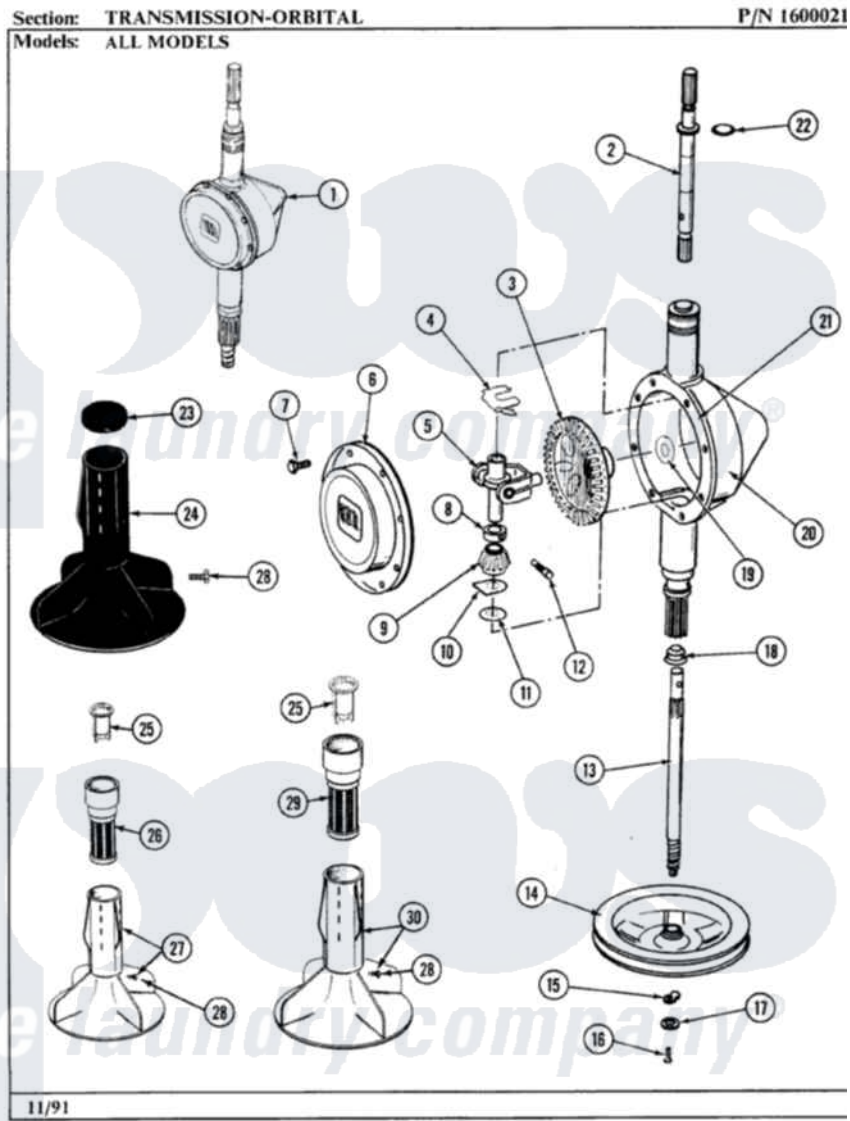

# Maytag A390 08 - TRANSMISSION-ORBITAL

24

Maytag [Residential Maytag A390 Washer Parts](#) Parts Diagram 08 - TRANSMISSION-ORBITAL  
Click on the part number to view part

Item	Original Part Number	Replaced By	Status	Part Description
1	206707	<a href="#">6-2097750</a>		Trans Dee
2	207153	<a href="#">6-2097820</a>		Kit- Shaft
3	206713	<a href="#">6-2067130</a>		Gear- Beve
4	<a href="#">215581</a>			Spring, Agitator Shaft
5	206685	<a href="#">6-2066850</a>		Yoke
6	<a href="#">206628</a>			Cover, Transmission
7	215417		Not Available	SCREW, TRANSMISSION COVER
8	215415		Not Available	COLLAR, LOWER
9	215401	<a href="#">W10221114</a>		Pinion
10	<a href="#">215395</a>			Plate, Clutch
11	211483	<a href="#">6-2114830</a>		Washer- SP
12	<a href="#">Y206629</a>			Pin, Collar
13	215410	<a href="#">12001450</a>		Ctr Shaft W/Collar Andkeeper- Dp
14	211059	<a href="#">6-2301530</a>		Pulley
15	<a href="#">211089</a>			Lug, Stop Pulley

16	211375	<a href="#">681582</a>	Screw
17	211090	<a href="#">22003555</a>	Washer, Stop Lug
18	206602	<a href="#">207843</a>	Lip Seal Repair Kit
19	<a href="#">215394</a>		Washer, Bevel Gear
20	206624	<a href="#">6-2097750</a>	Trans Dee
21	Y058700	<a href="#">675652</a>	Adhesive
22	<a href="#">210690</a>		Seal, Rubber
25	<a href="#">215733</a>		Dispensing Cup
28	206478	Not Available	SCREW & WASHER FOR AGITATOR