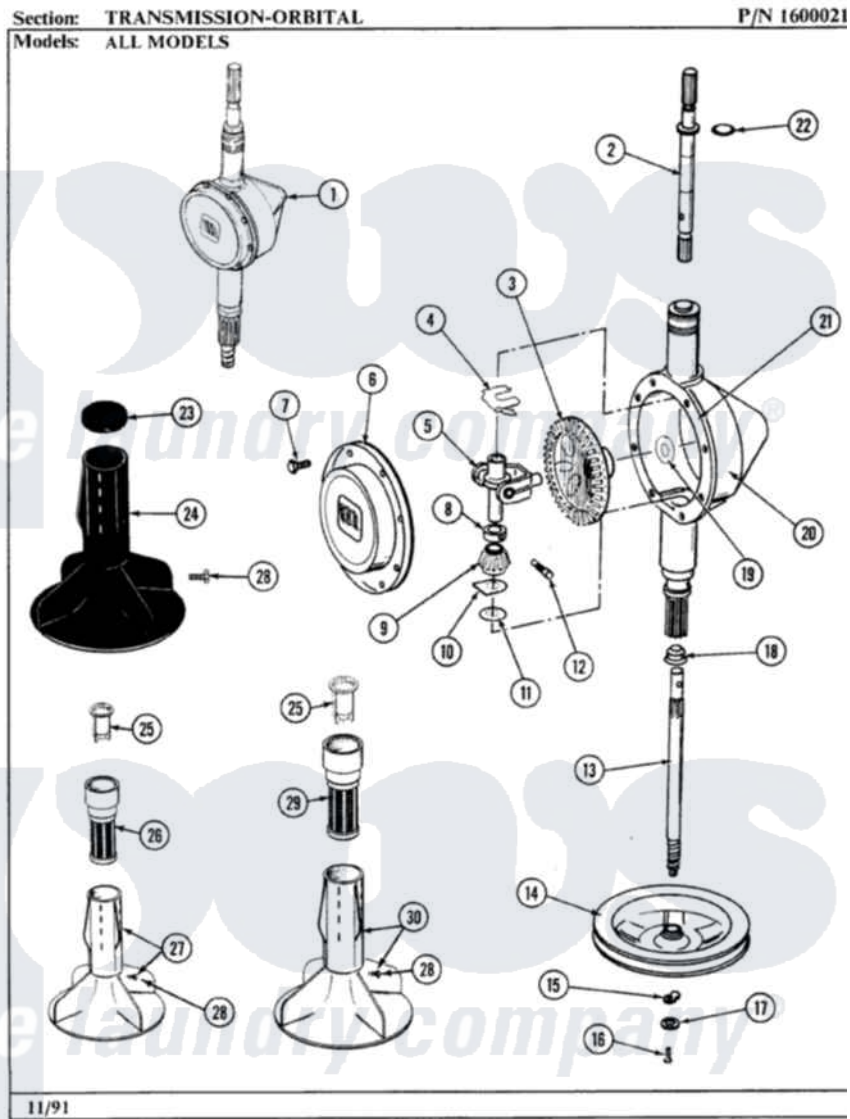

# Maytag A506 08 - TRANSMISSION-ORBITAL

24

Maytag [Residential Maytag A506 Washer Parts](#) Parts Diagram 08 - TRANSMISSION-ORBITAL  
Click on the part number to view part

Item	Original Part Number	Replaced By	Status	Part Description
1	206707	<a href="#">6-2097750</a>		Trans Dee
2	207153	<a href="#">6-2097820</a>		Kit- Shaft
3	206713	<a href="#">6-2067130</a>		Gear- Beve
4	<a href="#">215581</a>			Spring, Agitator Shaft
5	206685	<a href="#">6-2066850</a>		Yoke
6	<a href="#">206628</a>			Cover, Transmission
7	215417		Not Available	SCREW, TRANSMISSION COVER
8	215415		Not Available	COLLAR, LOWER
9	215401	<a href="#">W10221114</a>		Pinion
10	<a href="#">215395</a>			Plate, Clutch
11	211483	<a href="#">6-2114830</a>		Washer- SP
12	<a href="#">Y206629</a>			Pin, Collar
13	215410	<a href="#">12001450</a>		Ctr Shaft W/Collar Andkeeper- Dp
14	211059	<a href="#">6-2301530</a>		Pulley
15	<a href="#">211089</a>			Lug, Stop Pulley

16	211375	<a href="#">681582</a>	Screw
17	211090	<a href="#">22003555</a>	Washer, Stop Lug
18	206602	<a href="#">207843</a>	Lip Seal Repair Kit
19	<a href="#">215394</a>		Washer, Bevel Gear
20	206624	<a href="#">6-2097750</a>	Trans Dee
21	Y058700	<a href="#">675652</a>	Adhesive
22	<a href="#">210690</a>		Seal, Rubber
25	<a href="#">215733</a>		Dispensing Cup
28	206478	Not Available	SCREW & WASHER FOR AGITATOR
29	<a href="#">207426</a>		Lint Filter Deep
30	<a href="#">207228</a>		Agitator W/Lock Screw