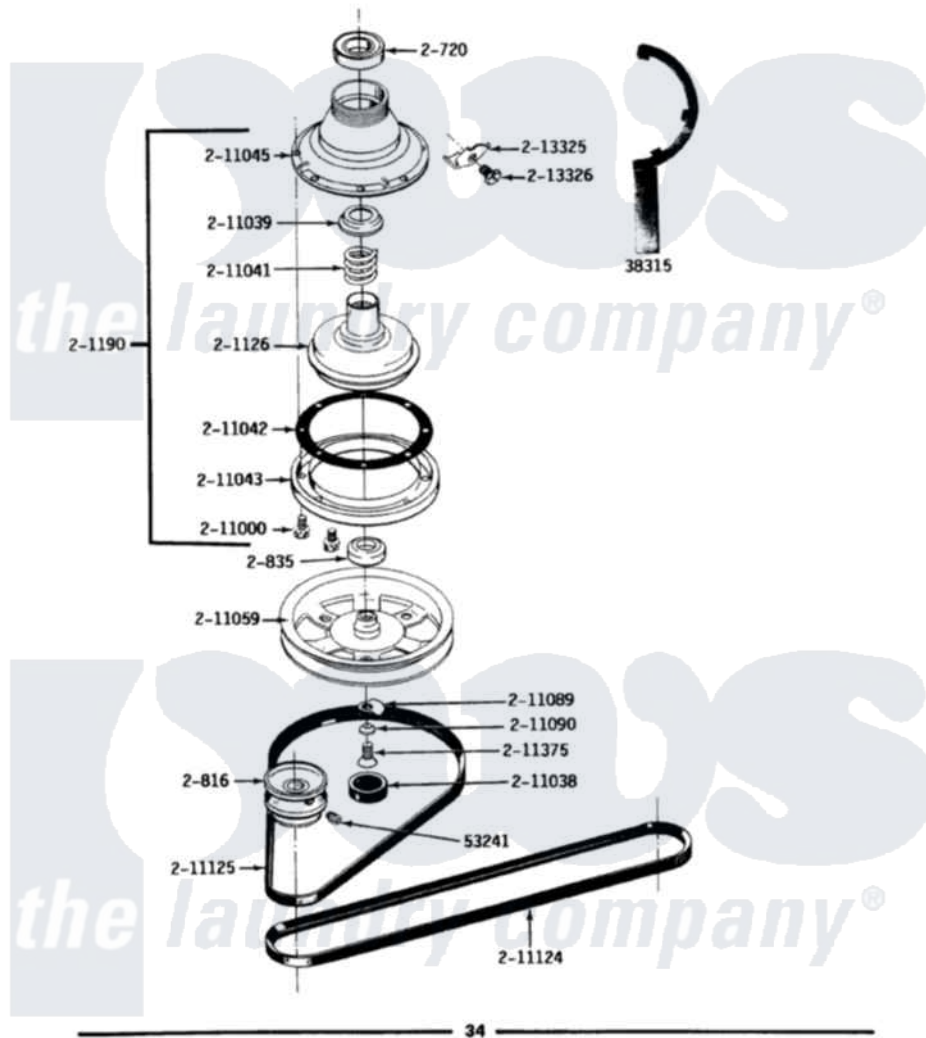

# Maytag A512 04 - CLUTCH\BRAKE & BELTS

**ALL MODELS** **CLUTCH, BRAKE & BELTS**

Maytag [Residential Maytag A512 Washer Parts](#) Parts Diagram 04 - CLUTCH\BRAKE & BELTS  
 Click on the part number to view part

Item	Original Part Number	Replaced By	Status	Part Description
1	Y038315	<a href="#">038315</a>		Tool
2	<a href="#">Y053241</a>			Set Screw, Motor Pulley
3	Y200720	<a href="#">22003441</a>		Bearing, Rear
4	200816	<a href="#">6-2008160</a>		Pulley- MO
5	<a href="#">200835</a>			Bearing, Brake Rotor
6	201126	<a href="#">6-2011900</a>		Brake Asse
7	201190	<a href="#">6-2011900</a>		Brake Asse
8	211000			SCREW, BRAKE DRUM (HEX HEAD)
9	211038		Not Available	CAP, OIL RETAINER
10	211039	<a href="#">6-2011900</a>		Brake Asse
11	211041	<a href="#">6-2011900</a>		Brake Asse
12	211042	<a href="#">6-2011900</a>		Brake Asse
13	211043	<a href="#">6-2011900</a>		Brake Asse
14	211045	<a href="#">6-2011900</a>		Brake Asse
15	211059	<a href="#">6-2301530</a>		Pulley
16	<a href="#">211089</a>			Lug, Stop Pulley

17	211090	<a href="#">22003555</a>	Washer, Stop Lug
18	<a href="#">211124</a>		Part Not Used
19	<a href="#">211125</a>		V Belt, Drive Pulley
20	211375	<a href="#">681582</a>	Screw
21	<a href="#">213325</a>		Clip, Retaining
22	<a href="#">213326</a>		Bolt, Sems Retaining Clip