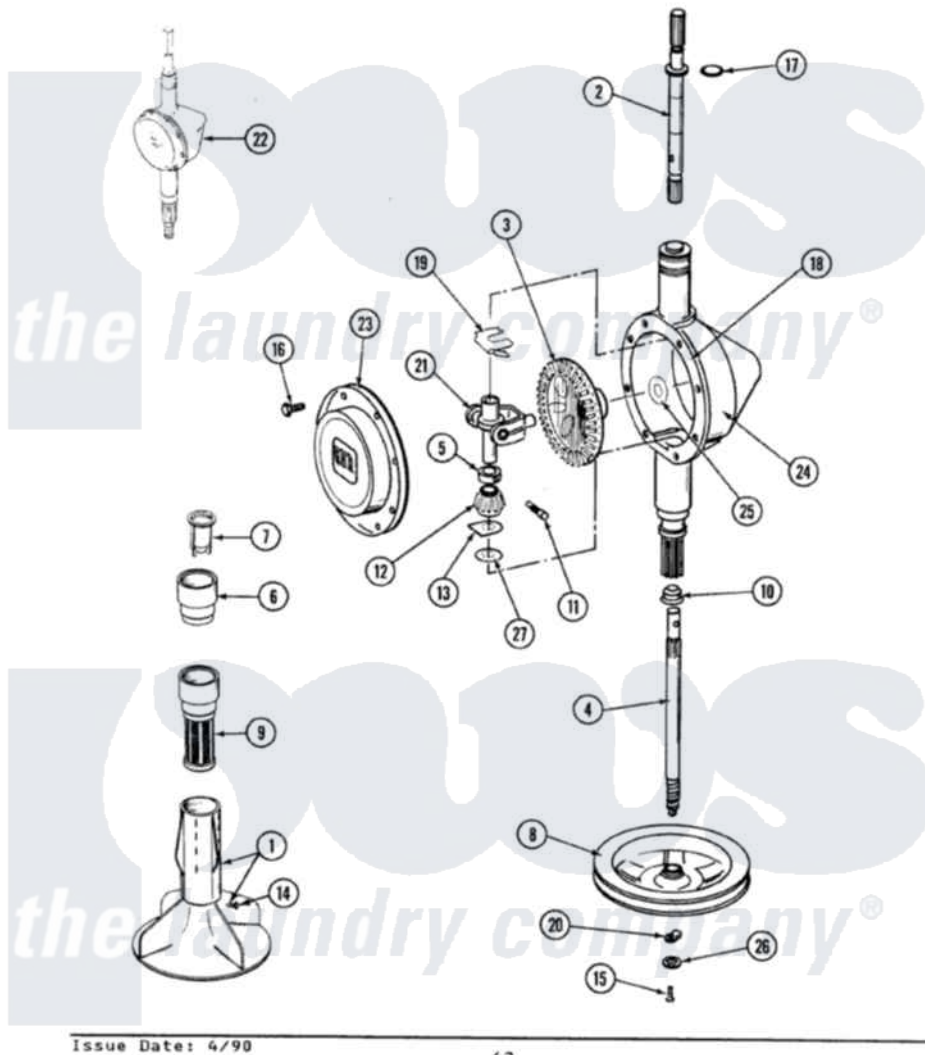

# Maytag A5910 05 - ORBITAL TRANSMISSION

SECTION: ORBITAL TRANSMISSION  
MODEL: ALL MODELS

Issue Date: 4/90

42

Maytag [Residential Maytag A5910 Washer Parts](#) Parts Diagram 05 - ORBITAL TRANSMISSION  
Click on the part number to view part

Item	Original Part Number	Replaced By	Status	Part Description
1	<a href="#">207228</a>			Agitator W/Lock Screw
2	207153	<a href="#">6-2097820</a>		Kit- Shaft
3	206713	<a href="#">6-2067130</a>		Gear- Beve
4	215410	<a href="#">12001450</a>		Ctr Shaft W/Collar Andkeeper- Dp
5	215415		Not Available	COLLAR, LOWER
6	<a href="#">215721</a>			Dispensing Cap
7	<a href="#">215733</a>			Dispensing Cup
8	211059	<a href="#">6-2301530</a>		Pulley
9	<a href="#">207426</a>			Lint Filter Deep
10	206602	<a href="#">207843</a>		Lip Seal Repair Kit
11	<a href="#">Y206629</a>			Pin, Collar
12	215401	<a href="#">W10221114</a>		Pinion
13	<a href="#">215395</a>			Plate, Clutch
14	206478		Not Available	SCREW & WASHER FOR AGITATOR
15	211375	<a href="#">681582</a>		Screw

16	215417	Not Available	SCREW, TRANSMISSION COVER
17	<a href="#">210690</a>		Seal, Rubber
18	Y058700	<a href="#">675652</a>	Adhesive
19	<a href="#">215581</a>		Spring, Agitator Shaft
20	<a href="#">211089</a>		Lug, Stop Pulley
21	206685	<a href="#">6-2066850</a>	Yoke
22	206707	<a href="#">6-2097750</a>	Trans Dee
23	<a href="#">206628</a>		Cover, Transmission
24	206624	<a href="#">6-2097750</a>	Trans Dee
25	<a href="#">215394</a>		Washer, Bevel Gear
26	211090	<a href="#">22003555</a>	Washer, Stop Lug
27	211483	<a href="#">6-2114830</a>	Washer- SP