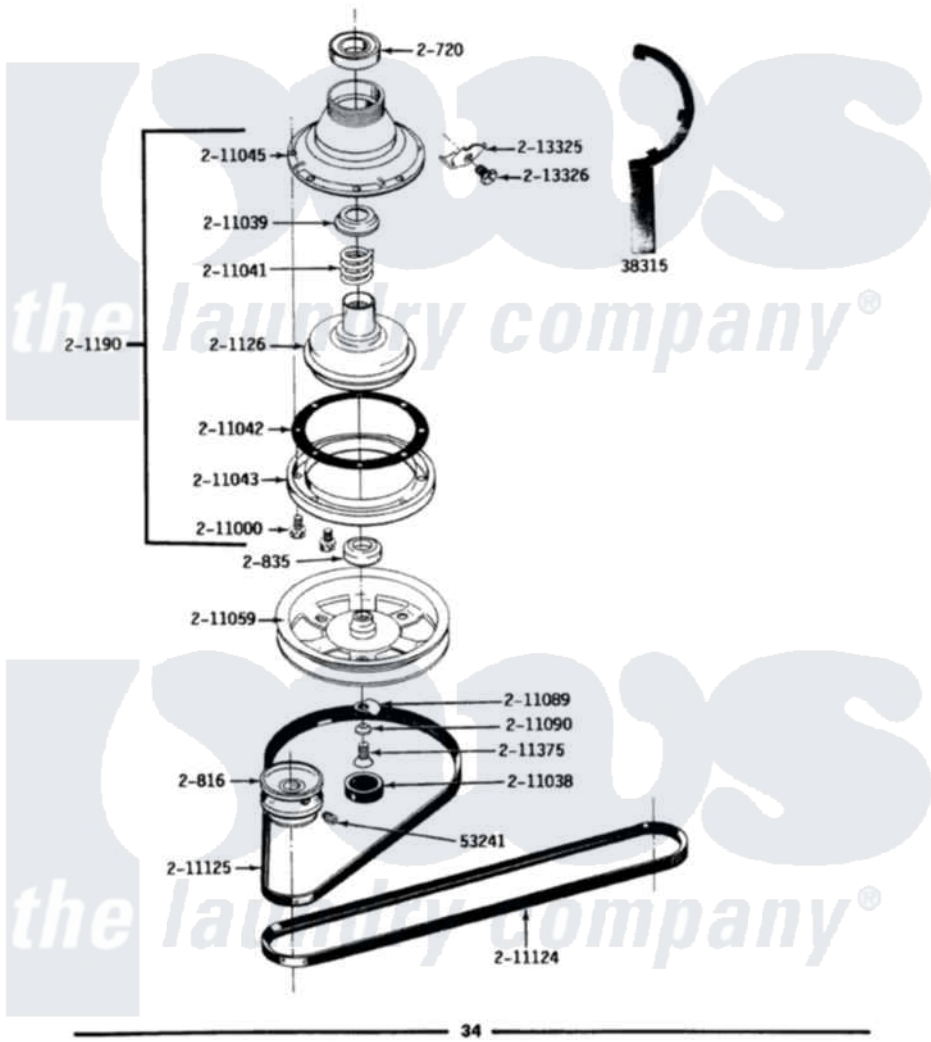

# Maytag A613 03 - CLUTCH, BRAKE & BELTS

**ALL MODELS** **CLUTCH, BRAKE & BELTS**

Maytag Residential Maytag A613 Washer Parts Parts Diagram 03 - CLUTCH, BRAKE & BELTS  
 Click on the part number to view part

Item	Original Part Number	Replaced By	Status	Part Description
1	Y038315	<a href="#">038315</a>		Tool
2	<a href="#">Y053241</a>			Set Screw, Motor Pulley
3	Y200720	<a href="#">22003441</a>		Bearing, Rear
4	200816	<a href="#">6-2008160</a>		Pulley- MO
5	<a href="#">200835</a>			Bearing, Brake Rotor
6	201126	<a href="#">6-2011900</a>		Brake Asse
7	201190	<a href="#">6-2011900</a>		Brake Asse
8	211000			SCREW, BRAKE DRUM (HEX HEAD)
9	211038		Not Available	CAP, OIL RETAINER
10	211039	<a href="#">6-2011900</a>		Brake Asse
11	211041	<a href="#">6-2011900</a>		Brake Asse
12	211042	<a href="#">6-2011900</a>		Brake Asse
13	211043	<a href="#">6-2011900</a>		Brake Asse
14	211045	<a href="#">6-2011900</a>		Brake Asse
15	211059	<a href="#">6-2301530</a>		Pulley
16	<a href="#">211089</a>			Lug, Stop Pulley

17	211090	<a href="#">22003555</a>	Washer, Stop Lug
18	<a href="#">211124</a>		Part Not Used
19	<a href="#">211125</a>		V Belt, Drive Pulley
20	211375	<a href="#">681582</a>	Screw
21	<a href="#">213325</a>		Clip, Retaining
22	<a href="#">213326</a>		Bolt, Sems Retaining Clip