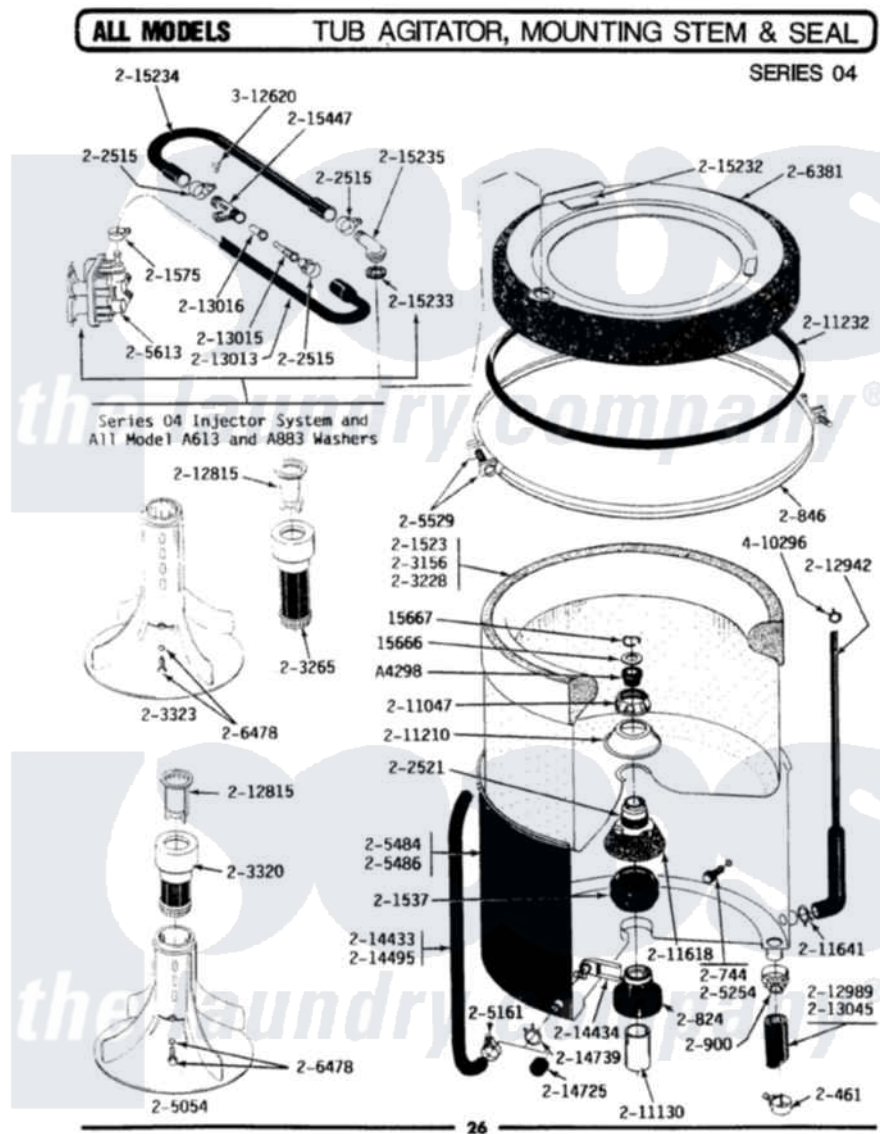

# Maytag A613 09 - TUB, AGITATOR, MTG. STEM & SEAL (SER 04)

Maytag [Residential Maytag A613 Washer Parts](#) Parts Diagram 09 - TUB, AGITATOR, MTG. STEM & SEAL (SER 04)  
 Click on the part number to view part

Item	Original Part Number	Replaced By	Status	Part Description
1	A04298		Not Available	SEAL, AGITATOR DRIVE SHAFT
2	<a href="#">Y015666</a>			Washer, Retaining -
3	<a href="#">Y015667</a>			Retaining Ring
NI	<a href="#">Y054867</a>			Washer, Lock
5	200744	<a href="#">W10175939</a>		Bolt
6	200824	<a href="#">6-2040130</a>		Tub Bearin
7	<a href="#">200846</a>			Clamp - Tub Cover
8	200900	<a href="#">616099</a>		Clamp
9	201537	<a href="#">6-2095720</a>		Mounting S
10	<a href="#">201575</a>			Clamp, Hose
11	202515	<a href="#">596669</a>		Clamp, Manifold
12	202521	<a href="#">6-2095720</a>		Mounting S
16	203156		Not Available	INNER TUB
17	<a href="#">203265</a>			Lint Filter-Dispenser
NI	204012	<a href="#">6-2095720</a>		Mounting S
"	204013	<a href="#">6-2040130</a>		Tub Bearin