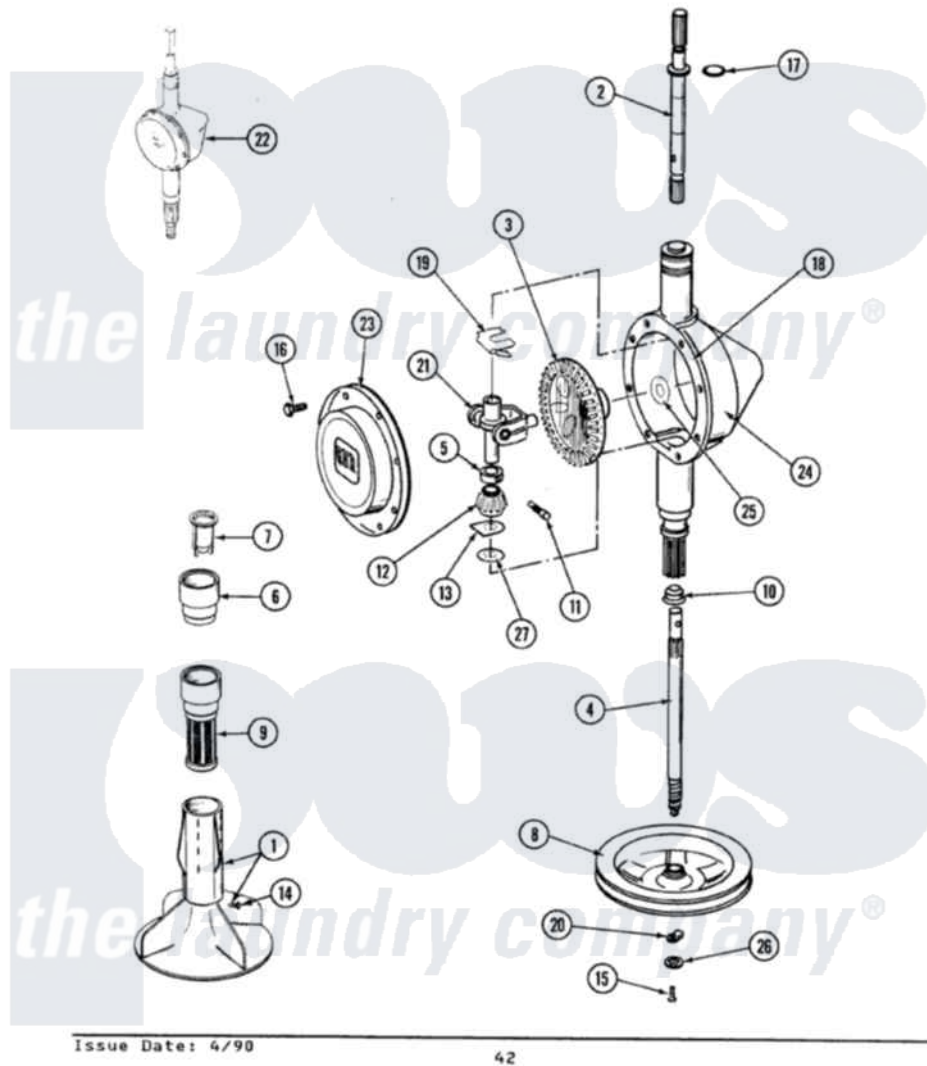

# Maytag A8800 05 - ORBITAL TRANSMISSION

SECTION: ORBITAL TRANSMISSION  
MODEL: ALL MODELS

Issue Date: 4/90

42

Maytag [Residential Maytag A8800 Washer Parts](#) Parts Diagram 05 - ORBITAL TRANSMISSION  
Click on the part number to view part

Item	Original Part Number	Replaced By	Status	Part Description
1	<a href="#">207228</a>			Agitator W/Lock Screw
2	207153	<a href="#">6-2097820</a>		Kit- Shaft
3	206713	<a href="#">6-2067130</a>		Gear- Beve
4	215410	<a href="#">12001450</a>		Ctr Shaft W/Collar Andkeeper-Dp
5	215415		Not Available	COLLAR, LOWER
8	211059	<a href="#">6-2301530</a>		Pulley
9	<a href="#">207657</a>			Lint Filter Deep
10	206602	<a href="#">207843</a>		Lip Seal Repair Kit
11	<a href="#">Y206629</a>			Pin, Collar
12	215401	<a href="#">W10221114</a>		Pinion
13	<a href="#">215395</a>			Plate, Clutch
14	206478		Not Available	SCREW & WASHER FOR AGITATOR
15	211375	<a href="#">681582</a>		Screw
16	215417		Not Available	SCREW, TRANSMISSION COVER

17	<a href="#">210690</a>		Seal, Rubber
18	Y058700	<a href="#">675652</a>	Adhesive
19	<a href="#">215581</a>		Spring, Agitator Shaft
20	<a href="#">211089</a>		Lug, Stop Pulley
21	206685	<a href="#">6-2066850</a>	Yoke
22	206707	<a href="#">6-2097750</a>	Trans Dee
23	<a href="#">206628</a>		Cover, Transmission
24	206624	<a href="#">6-2097750</a>	Trans Dee
25	<a href="#">215394</a>		Washer, Bevel Gear
26	211090	<a href="#">22003555</a>	Washer, Stop Lug
27	211483	<a href="#">6-2114830</a>	Washer- SP