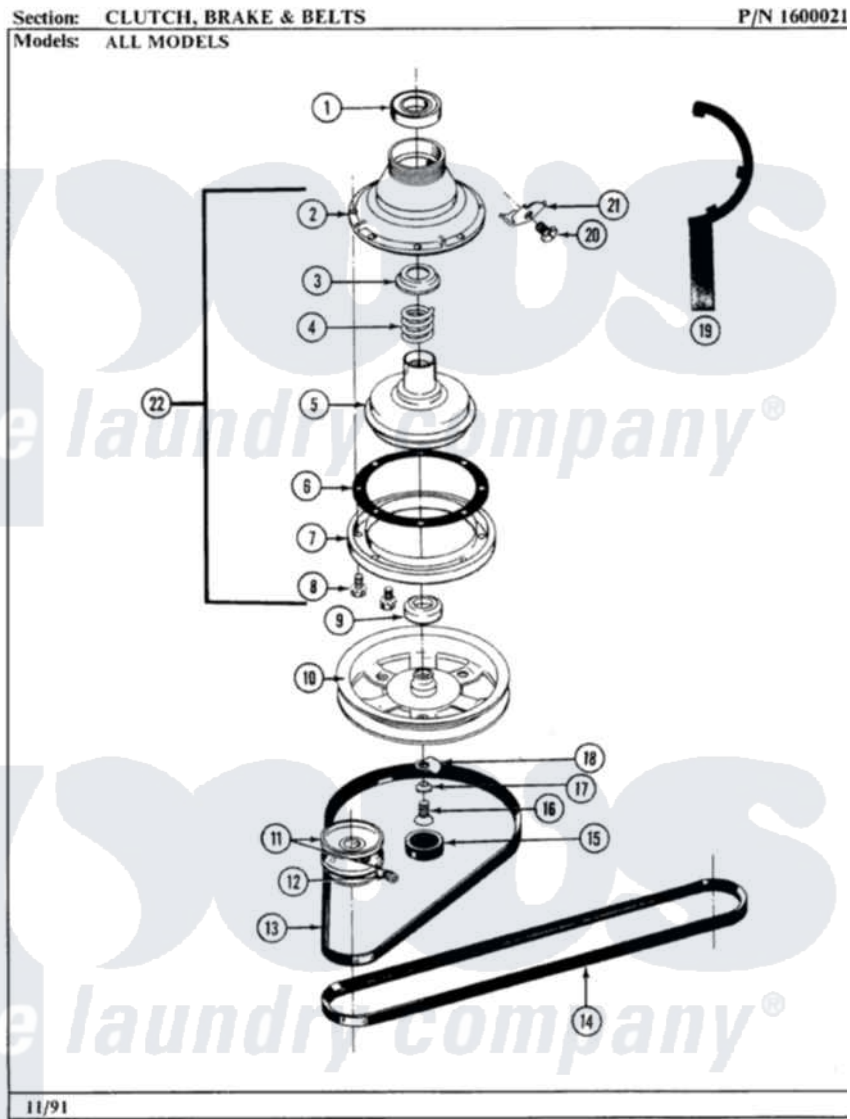

# Maytag A884 03 - CLUTCH, BRAKE & BELTS

30

Maytag Residential Maytag A884 Washer Parts Parts Diagram 03 - CLUTCH, BRAKE & BELTS  
 Click on the part number to view part

Item	Original Part Number	Replaced By	Status	Part Description
1	Y200720	<a href="#">22003441</a>		Bearing, Rear
2	211045	<a href="#">6-2011900</a>		Brake Asse
3	211039	<a href="#">6-2011900</a>		Brake Asse
4	211041	<a href="#">6-2011900</a>		Brake Asse
5	201126	<a href="#">6-2011900</a>		Brake Asse
6	211042	<a href="#">6-2011900</a>		Brake Asse
7	211043	<a href="#">6-2011900</a>		Brake Asse
8	211000			SCREW, BRAKE DRUM (HEX HEAD)
9	<a href="#">200835</a>			Bearing, Brake Rotor
10	211059	<a href="#">6-2301530</a>		Pulley
11	200816	<a href="#">6-2008160</a>		Pulley- MO
12	<a href="#">Y053241</a>			Set Screw, Motor Pulley
13	<a href="#">211125</a>			V Belt, Drive Pulley
14	<a href="#">211124</a>			Part Not Used
15	211038		Not Available	CAP, OIL RETAINER
16	211375	<a href="#">681582</a>		Screw

17	211090	<a href="#">22003555</a>	Washer, Stop Lug
18	<a href="#">211089</a>		Lug, Stop Pulley
19	Y038315	<a href="#">038315</a>	Tool
20	<a href="#">213326</a>		Bolt, Sems Retaining Clip
21	<a href="#">213325</a>		Clip, Retaining
22	201190	<a href="#">6-2011900</a>	Brake Asse