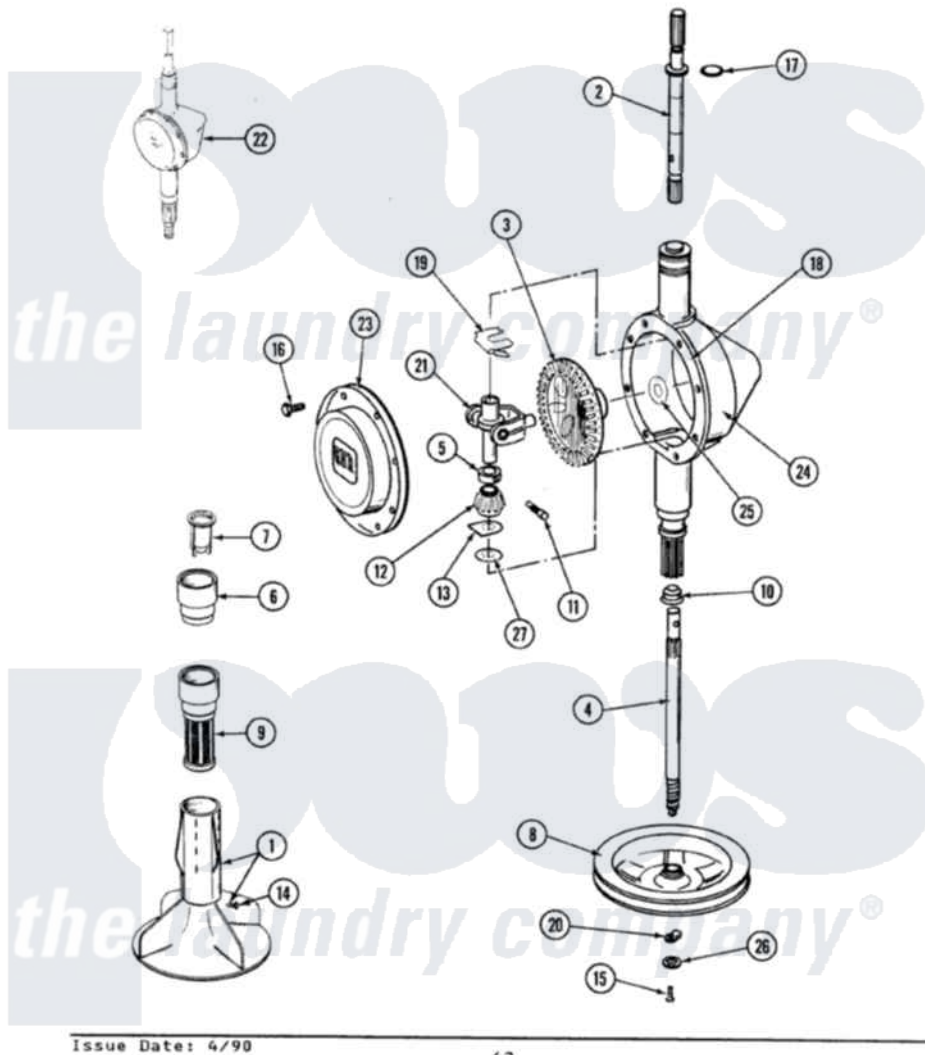

# Maytag A8840 05 - ORBITAL TRANSMISSION

SECTION: ORBITAL TRANSMISSION  
 MODEL: ALL MODELS

Issue Date: 4/90

42

Maytag [Residential Maytag A8840 Washer Parts](#) Parts Diagram 05 - ORBITAL TRANSMISSION  
 Click on the part number to view part

Item	Original Part Number	Replaced By	Status	Part Description
1	<a href="#">207228</a>			Agitator W/Lock Screw
2	207153	<a href="#">6-2097820</a>		Kit- Shaft
3	206713	<a href="#">6-2067130</a>		Gear- Beve
4	215410	<a href="#">12001450</a>		Ctr Shaft W/Collar Andkeeper-Dp
5	215415		Not Available	COLLAR, LOWER
7	<a href="#">215733</a>			Dispensing Cup
8	211059	<a href="#">6-2301530</a>		Pulley
9	<a href="#">207426</a>			Lint Filter Deep
10	206602	<a href="#">207843</a>		Lip Seal Repair Kit
11	<a href="#">Y206629</a>			Pin, Collar
12	215401	<a href="#">W10221114</a>		Pinion
13	<a href="#">215395</a>			Plate, Clutch
14	206478		Not Available	SCREW & WASHER FOR AGITATOR
15	211375	<a href="#">681582</a>		Screw
16	215417		Not Available	SCREW, TRANSMISSION

17	<a href="#">210690</a>		COVER
18	Y058700	<a href="#">675652</a>	Seal, Rubber
19	<a href="#">215581</a>		Adhesive
20	<a href="#">211089</a>		Spring, Agitator Shaft
21	206685	<a href="#">6-2066850</a>	Lug, Stop Pulley
22	206707	<a href="#">6-2097750</a>	Yoke
23	<a href="#">206628</a>		Trans Dee
24	206624	<a href="#">6-2097750</a>	Cover, Transmission
25	<a href="#">215394</a>		Trans Dee
26	211090	<a href="#">22003555</a>	Washer, Bevel Gear
27	211483	<a href="#">6-2114830</a>	Washer, Stop Lug
			Washer- SP