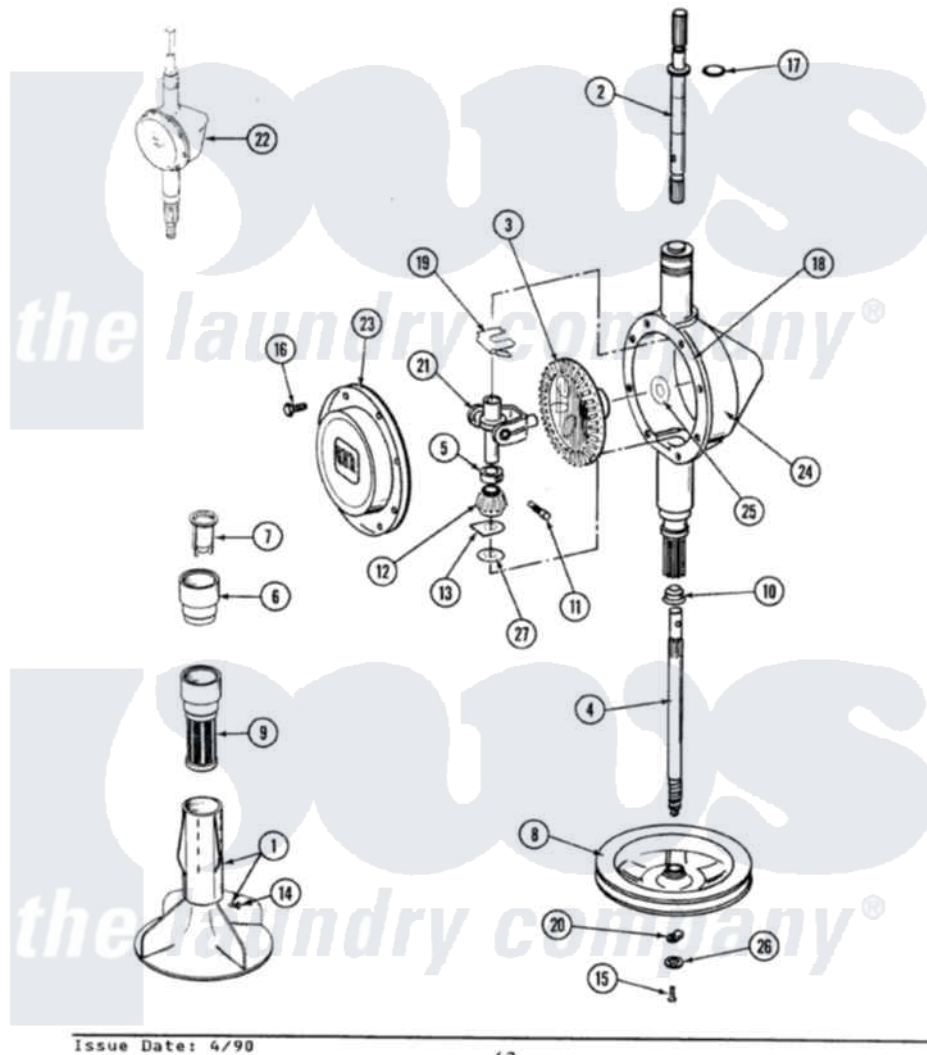

# Maytag A9200 06 - ORBITAL TRANSMISSION

SECTION: ORBITAL TRANSMISSION  
MODEL: ALL MODELS

Issue Date: 4/90

42

Maytag [Residential Maytag A9200 Washer Parts](#) Parts Diagram 06 - ORBITAL TRANSMISSION  
Click on the part number to view part

Item	Original Part Number	Replaced By	Status	Part Description
1	<a href="#">207228</a>			Agitator W/Lock Screw
2	207153	<a href="#">6-2097820</a>		Kit- Shaft
3	206713	<a href="#">6-2067130</a>		Gear- Beve
4	215410	<a href="#">12001450</a>		Ctr Shaft W/Collar Andkeeper- Dp
5	215415		Not Available	COLLAR, LOWER
6	<a href="#">215721</a>			Dispensing Cap
7	<a href="#">215733</a>			Dispensing Cup
8	211059	<a href="#">6-2301530</a>		Pulley
9	<a href="#">207426</a>			Lint Filter Deep
"	<a href="#">207657</a>			Lint Filter Deep
10	206602	<a href="#">207843</a>		Lip Seal Repair Kit
11	<a href="#">Y206629</a>			Pin, Collar
12	215401	<a href="#">W10221114</a>		Pinion
13	<a href="#">215395</a>			Plate, Clutch
14	206478		Not Available	SCREW & WASHER FOR AGITATOR

15	211375	<a href="#">681582</a>	Screw
16	215417	Not Available	SCREW, TRANSMISSION COVER
17	<a href="#">210690</a>		Seal, Rubber
18	Y058700	<a href="#">675652</a>	Adhesive
19	<a href="#">215581</a>		Spring, Agitator Shaft
20	<a href="#">211089</a>		Lug, Stop Pulley
21	206685	<a href="#">6-2066850</a>	Yoke
22	206707	<a href="#">6-2097750</a>	Trans Dee
23	<a href="#">206628</a>		Cover, Transmission
24	206624	<a href="#">6-2097750</a>	Trans Dee
25	<a href="#">215394</a>		Washer, Bevel Gear
26	211090	<a href="#">22003555</a>	Washer, Stop Lug
27	211483	<a href="#">6-2114830</a>	Washer- SP