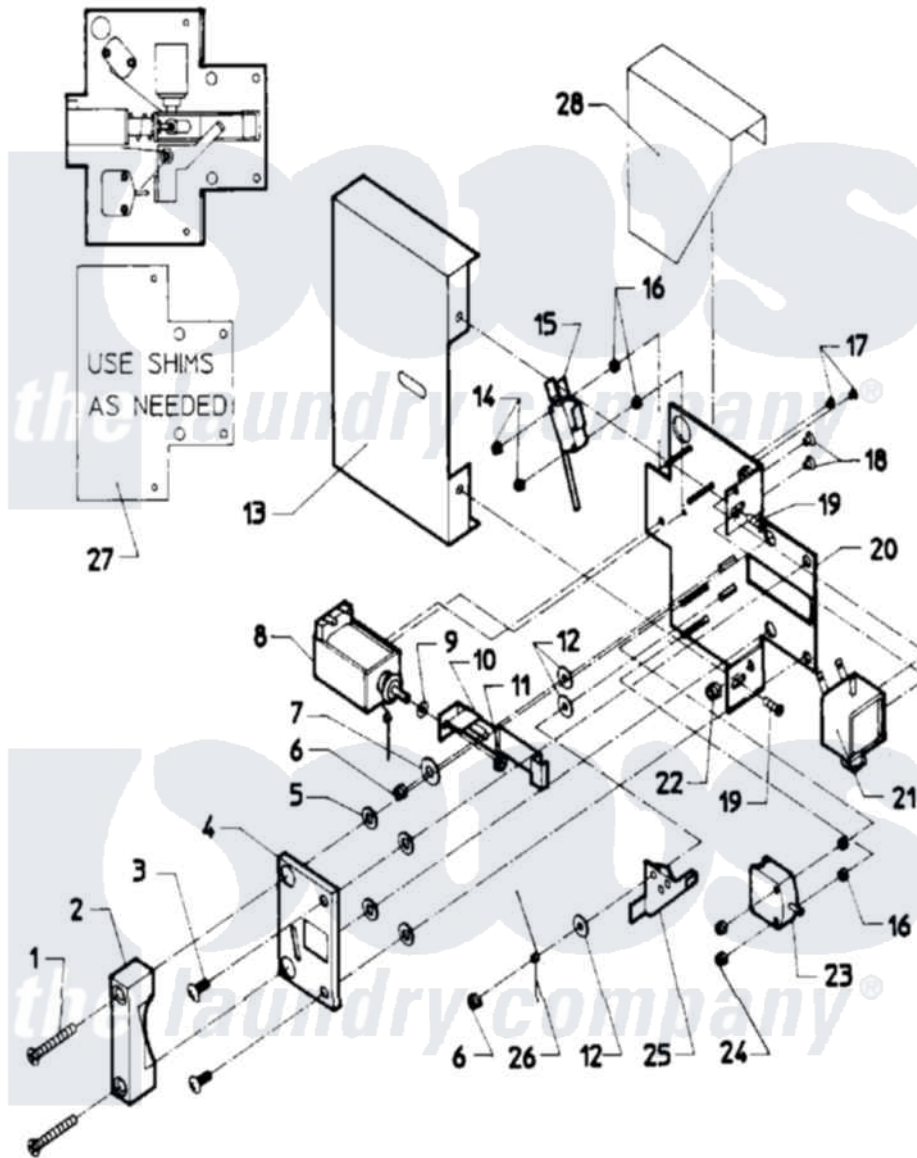

# Maytag AT18MC1 03 - DOOR SAFETY INTERLOCK (MC MODELS)

Maytag [Residential Maytag AT18MC1 Washer Parts](#) Parts Diagram 03 - DOOR SAFETY INTERLOCK (MC MODELS)  
 Click on the part number to view part

Item	Original Part Number	Replaced By	Status	Part Description
001	<a href="#">24001640</a>			Door Lock Complete
"	W10124350		Not Available	PART NUMBER NOT AVAILABLE
002	24001483		Not Available	CATCH, DOOR LOCK
003	<a href="#">24001323</a>			Screw
004	24001484		Not Available	COVER, DOOR LOCK PLATE
005	<a href="#">24001295</a>			Lockwasher, S.s.
006	24001342	<a href="#">74005230</a>		Nut, Lock
007	<a href="#">24001485</a>			Washer, Shoulder
008	<a href="#">24001101</a>			Solenoid, Door Rel
009	<a href="#">24001358</a>			Washer, Flat
010	<a href="#">24001250</a>			Button, Push
011	24001481	<a href="#">Y707702</a>		Locknut
012	<a href="#">24001480</a>			Washer, Teflon
013	24001487		Not Available	COVER, DOOR LOCK ASSY.
014	<a href="#">24001476</a>			Nut, Fiberlock
015	<a href="#">24001229</a>			Switch, Door Lock

016	24001477		Not Available	SPACER, NYLON (No.6)
017	<a href="#">24001643</a>			Screw, S.s.
018	<a href="#">24001479</a>			Screw, S.s.
019	24001301	<a href="#">67006964</a>		Screw, Glide
020	NLA		Not Available	PLATE, DOOR LOCK
021	<a href="#">24001102</a>			Solenoid, Door Lck
022	<a href="#">24001305</a>			Nut, Fiberlock
023	<a href="#">24001255</a>			Switch, Door Handle
024	24001736	<a href="#">24001425</a>		Nut, Fiberlock, Pltd
025	<a href="#">24001230</a>			Lever, Door Lock
026	<a href="#">24001293</a>			Spring, Torsion
027	<a href="#">24001559</a>			Shim, Door Lock
028	24001488		Not Available	SHIELD, SPLASH (DOOR LOCK)