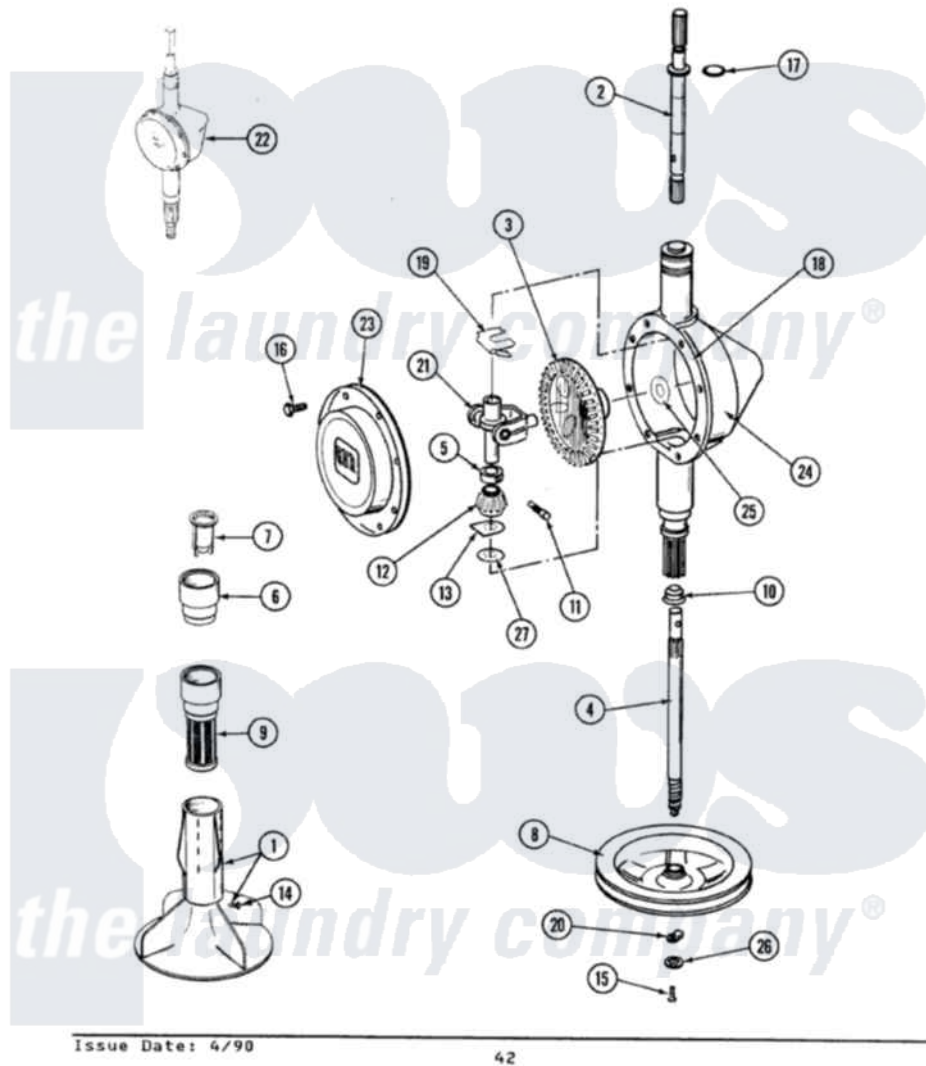

# Maytag BA5910 01 - ORBITAL TRANSMISSION

SECTION: ORBITAL TRANSMISSION  
MODEL: ALL MODELS

Issue Date: 4/90

42

Maytag [Residential Maytag BA5910 Washer Parts](#) Parts Diagram 01 - ORBITAL TRANSMISSION  
Click on the part number to view part

Item	Original Part Number	Replaced By	Status	Part Description
1	<a href="#">207228</a>			Agitator W/Lock Screw
2	207153	<a href="#">6-2097820</a>		Kit- Shaft
3	206713	<a href="#">6-2067130</a>		Gear- Beve
4	215410	<a href="#">12001450</a>		Ctr Shaft W/Collar Andkeeper-Dp
5	215415		Not Available	COLLAR, LOWER
7	<a href="#">215733</a>			Dispensing Cup
8	211059	<a href="#">6-2301530</a>		Pulley
9	<a href="#">207426</a>			Lint Filter Deep
10	206602	<a href="#">207843</a>		Lip Seal Repair Kit
11	<a href="#">Y206629</a>			Pin, Collar
12	215401	<a href="#">W10221114</a>		Pinion
13	<a href="#">215395</a>			Plate, Clutch
14	206478		Not Available	SCREW & WASHER FOR AGITATOR
15	211375	<a href="#">681582</a>		Screw
16	215417		Not Available	SCREW, TRANSMISSION

16	210417	Not Available	COVER
17	<a href="#">210690</a>		Seal, Rubber
18	Y058700	<a href="#">675652</a>	Adhesive
19	<a href="#">215581</a>		Spring, Agitator Shaft
20	<a href="#">211089</a>		Lug, Stop Pulley
21	206685	<a href="#">6-2066850</a>	Yoke
22	206707	<a href="#">6-2097750</a>	Trans Dee
23	<a href="#">206628</a>		Cover, Transmission
24	206624	<a href="#">6-2097750</a>	Trans Dee
25	<a href="#">215394</a>		Washer, Bevel Gear
26	211090	<a href="#">22003555</a>	Washer, Stop Lug
27	211483	<a href="#">6-2114830</a>	Washer- SP