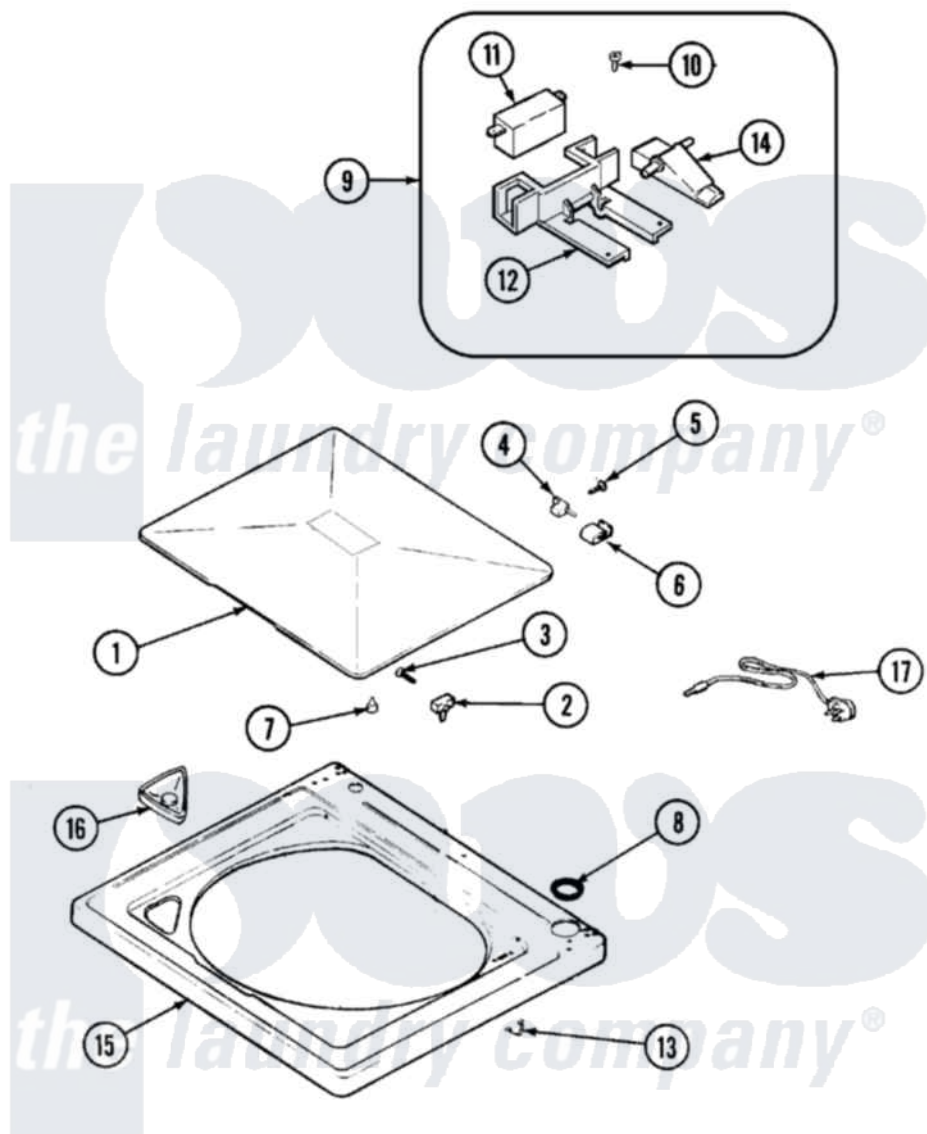

# Maytag CAV2000AKW 06 - TOP

Maytag [Residential Maytag CAV2000AKW Washer Parts](#) Parts Diagram 06 - TOP  
 Click on the part number to view part

Item	Original Part Number	Replaced By	Status	Part Description
1	<a href="#">35-2026</a>			Lid
2	<a href="#">43-0057</a>			Actuator, Door Switch
3	<a href="#">25-7438</a>			Screw
4	<a href="#">35-2045</a>			Pin, Hinge
5	<a href="#">25-7893</a>			Screw
6	<a href="#">35-2044</a>			Hinge, Lid
7	<a href="#">35-0581</a>			Bumper, Door
8	<a href="#">35-2063</a>			Bushing, Insulator
9	21001137	<a href="#">12001187</a>		Kit, Lid Switch Assembly
10	21001136	<a href="#">3400872</a>		Screw, 8-18 X 3/8
11	21001148	<a href="#">12001187</a>		Kit, Lid Switch Assembly
12	<a href="#">21001135</a>			Housing, Lid Switch
13	<a href="#">25-7878</a>			Clip
14	<a href="#">21001134</a>			Lever, Lid Switch
15	<a href="#">21001602</a>			Top, Cabinet
16	<a href="#">21001597</a>			Dispenser, Bleach

"

[35-1007](#)

Strain Relief

"

21001645

Not Available

CORD, POWER