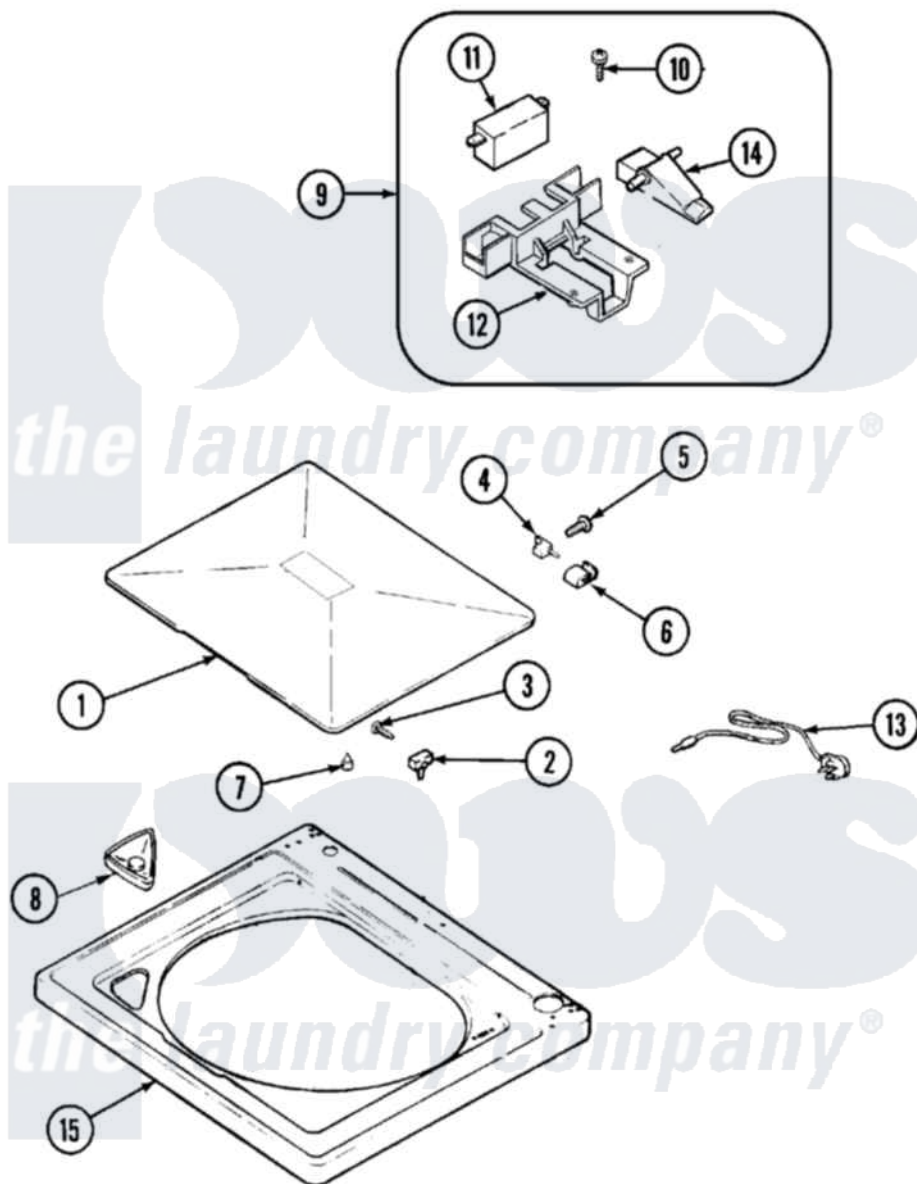

# Maytag CAV2004AJW 05 - TOP

Maytag [Residential Maytag CAV2004AJW Washer Parts](#) Parts Diagram 05 - TOP  
 Click on the part number to view part

Item	Original Part Number	Replaced By	Status	Part Description
1	<a href="#">35-2026</a>			Lid
2	<a href="#">43-0057</a>			Actuator, Door Switch
3	<a href="#">25-7438</a>			Screw
4	<a href="#">35-2045</a>			Pin, Hinge
5	<a href="#">25-7893</a>			Screw
6	<a href="#">35-2044</a>			Hinge, Lid
7	<a href="#">35-0581</a>			Bumper, Door
8	<a href="#">21001597</a>			Dispenser, Bleach
9	21001137	<a href="#">12001187</a>		Kit, Lid Switch Assembly
10	21001136	<a href="#">3400872</a>		Screw, 8-18 X 3/8
11	21001148	<a href="#">12001187</a>		Kit, Lid Switch Assembly
12	<a href="#">21001135</a>			Housing, Lid Switch
13	<a href="#">21001592</a>			Cord, Power
"	22003817	<a href="#">3370225</a>		Screw
14	<a href="#">21001134</a>			Lever, Lid Switch
15	<a href="#">21001602</a>			Top, Cabinet