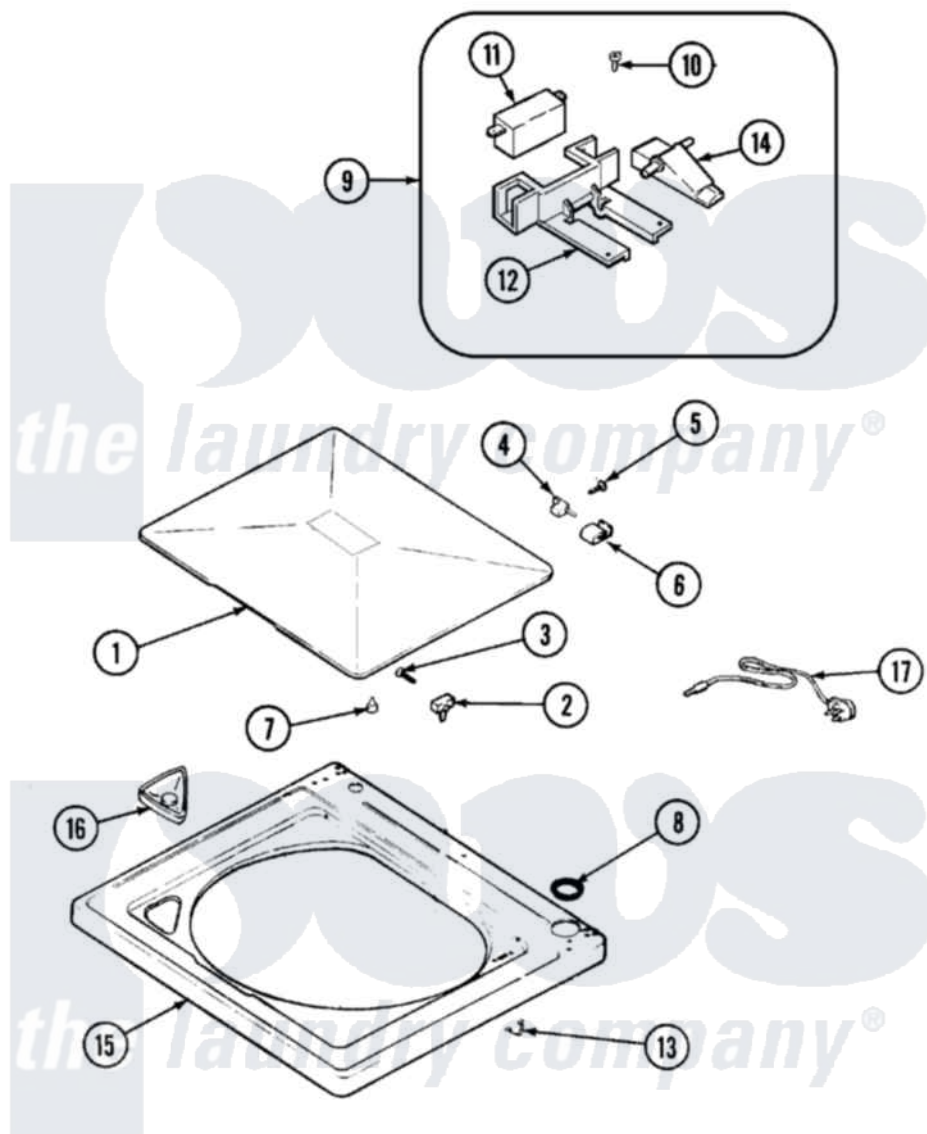

# Maytag CAV4000AKW 04 - TOP

Maytag [Residential Maytag CAV4000AKW Washer Parts](#) Parts Diagram 04 - TOP  
 Click on the part number to view part

Item	Original Part Number	Replaced By	Status	Part Description
1	<a href="#">35-2026</a>			Lid
2	<a href="#">43-0057</a>			Actuator, Door Switch
3	<a href="#">25-7438</a>			Screw
4	<a href="#">35-2045</a>			Pin, Hinge
5	<a href="#">25-7893</a>			Screw
6	<a href="#">35-2044</a>			Hinge, Lid
7	<a href="#">35-0581</a>			Bumper, Door
8	<a href="#">35-2063</a>			Bushing, Insulator
9	21001137	<a href="#">12001187</a>		Kit, Lid Switch Assembly
10	21001136	<a href="#">3400872</a>		Screw, 8-18 X 3/8
11	21001148	<a href="#">12001187</a>		Kit, Lid Switch Assembly
12	<a href="#">21001135</a>			Housing, Lid Switch
13	<a href="#">25-7878</a>			Clip
14	<a href="#">21001134</a>			Lever, Lid Switch
15	<a href="#">21001602</a>			Top, Cabinet
16	<a href="#">21001597</a>			Dispenser, Bleach

17

[21001457](#)

Fuse

" 21001458

[10091101](#)

Block-Fuse

" 21001645

Not Available

CORD, POWER

" [35-1007](#)

Strain Relief

" [21001644](#)

Assembly, Lead And Sleeve