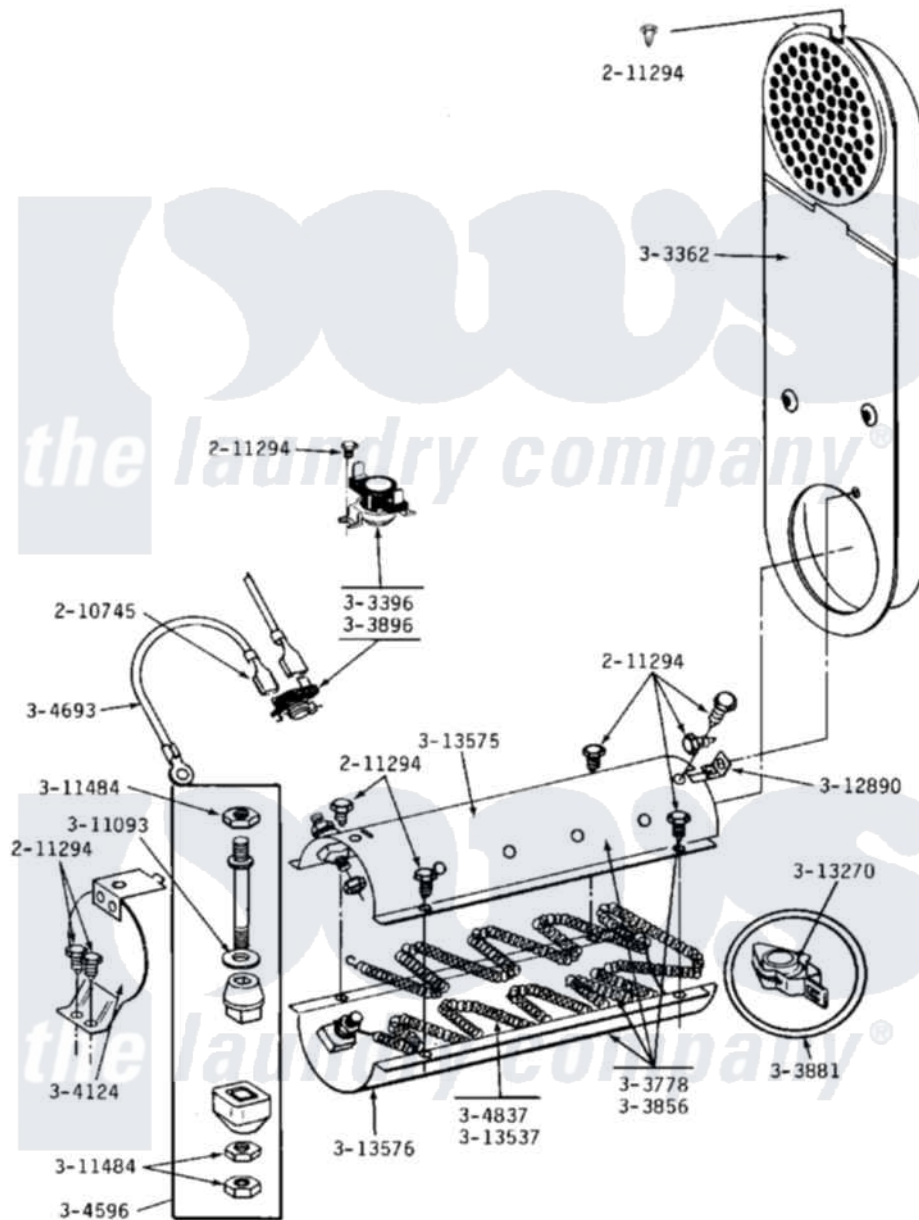

# Maytag DE23CD 07 - INLET DUCT & HEATER ASSEMBLY

Maytag Residential Maytag DE23CD Dryer Parts Parts Diagram 07 - INLET DUCT & HEATER ASSEMBLY  
 Click on the part number to view part

Item	Original Part Number	Replaced By	Status	Part Description
001	<a href="#">210745</a>			Wire Terminal
002	211294	<a href="#">90767</a>		Screw, 8A X 3/8 HeX Washer Head Tapping
003	<a href="#">Y303362</a>			Inlet Duct Assembly - DE
004	<a href="#">303396</a>			Thermostat, Hi-Limit
005	<a href="#">Y303778</a>			Heater Assembly Complete
006	Y303856		Not Available	HEATER ASSY. COMPLETE (208V)
007	<a href="#">Y303881</a>			Clip And Insulator Assembly
008	<a href="#">303896</a>			Hi-Limit Thermostat-Canada
009	304124		Not Available	HEATER SHIELD
010	<a href="#">Y304596</a>			Terminal Insulator Assembly
011	<a href="#">Y304693</a>			Jumper Wire
012	Y304837	<a href="#">W10116793</a>		Element
013	<a href="#">311093</a>			Washer, Terminal Connection
014	311484	<a href="#">112432</a>		Nut
015	<a href="#">Y312890</a>			Retainer, Heater Chamber

016	<a href="#">Y313270</a>		Insulator For Heater Elemen
017	<a href="#">Y313537</a>		Heater Element 240 Volt
018	Y313575	Not Available	HEATER CHAMBER, TOP
019	<a href="#">Y313576</a>		Heater Chamber, Bottom