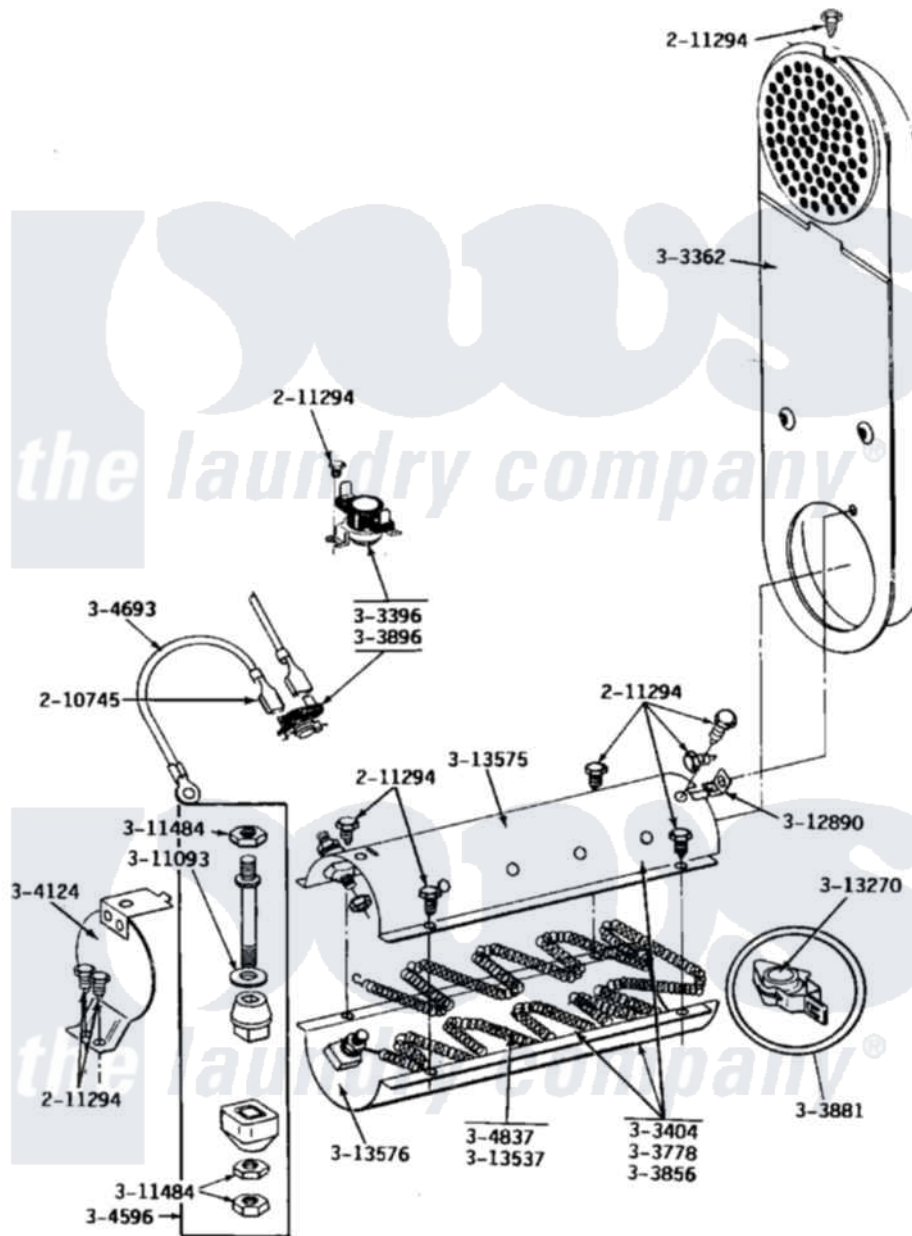

# Maytag DE24CA 06 - INLET DUCT & HEATER ASSEMBLY

Maytag Residential Maytag DE24CA Dryer Parts Parts Diagram 06 - INLET DUCT & HEATER ASSEMBLY  
 Click on the part number to view part

Item	Original Part Number	Replaced By	Status	Part Description
001	<a href="#">210745</a>			Wire Terminal
002	211294	<a href="#">90767</a>		Screw, 8A X 3/8 HeX Washer Head Tapping
003	<a href="#">Y303362</a>			Inlet Duct Assembly - DE
004	<a href="#">303396</a>			Thermostat, Hi-Limit
005	<a href="#">Y303404</a>			Heater Assembly Complete
006	<a href="#">Y303778</a>			Heater Assembly Complete
007	Y303856		Not Available	HEATER ASSY. COMPLETE (208V)
008	<a href="#">Y303881</a>			Clip And Insulator Assembly
009	<a href="#">303896</a>			Hi-Limit Thermostat-Canada
010	304124		Not Available	HEATER SHIELD
011	<a href="#">Y304596</a>			Terminal Insulator Assembly
012	<a href="#">Y304693</a>			Jumper Wire
013	Y304837	<a href="#">W10116793</a>		Element
014	<a href="#">311093</a>			Washer, Terminal Connection
015	311484	<a href="#">112432</a>		Nut

016	<a href="#">Y312890</a>		Retainer, Heater Chamber
017	<a href="#">Y313270</a>		Insulator For Heater Elemen
018	<a href="#">Y313537</a>		Heater Element 240 Volt
019	Y313575	Not Available	HEATER CHAMBER, TOP
020	<a href="#">Y313576</a>		Heater Chamber, Bottom