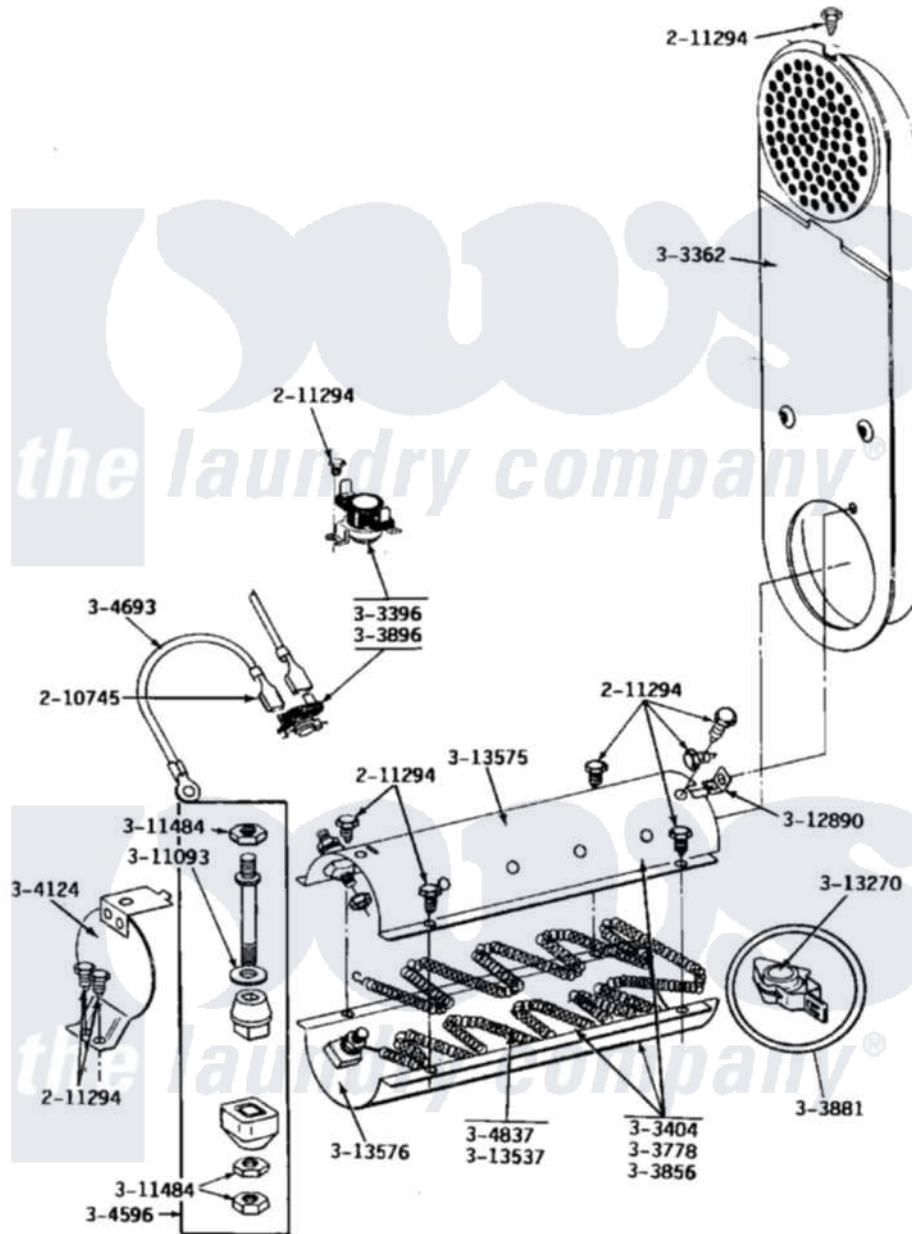

# Maytag DE24CT 08 - INLET DUCT & HEATER ASSEMBLY

Maytag Residential Maytag DE24CT Dryer Parts Parts Diagram 08 - INLET DUCT & HEATER ASSEMBLY  
 Click on the part number to view part

Item	Original Part Number	Replaced By	Status	Part Description
001	<a href="#">210745</a>			Wire Terminal
002	211294	<a href="#">90767</a>		Screw, 8A X 3/8 HeX Washer Head Tapping
003	<a href="#">Y303362</a>			Inlet Duct Assembly - DE
004	<a href="#">303396</a>			Thermostat, Hi-Limit
005	<a href="#">Y303404</a>			Heater Assembly Complete
006	<a href="#">Y303778</a>			Heater Assembly Complete
007	Y303856		Not Available	HEATER ASSY. COMPLETE (208V)
008	<a href="#">Y303881</a>			Clip And Insulator Assembly
009	<a href="#">303896</a>			Hi-Limit Thermostat-Canada
010	304124		Not Available	HEATER SHIELD
011	<a href="#">Y304596</a>			Terminal Insulator Assembly
012	<a href="#">Y304693</a>			Jumper Wire
013	Y304837	<a href="#">W10116793</a>		Element
014	<a href="#">311093</a>			Washer, Terminal Connection
015	311484	<a href="#">112432</a>		Nut

016	<a href="#">Y312890</a>		Retainer, Heater Chamber
017	<a href="#">Y313270</a>		Insulator For Heater Elemen
018	<a href="#">Y313537</a>		Heater Element 240 Volt
019	Y313575	Not Available	HEATER CHAMBER, TOP
020	<a href="#">Y313576</a>		Heater Chamber, Bottom