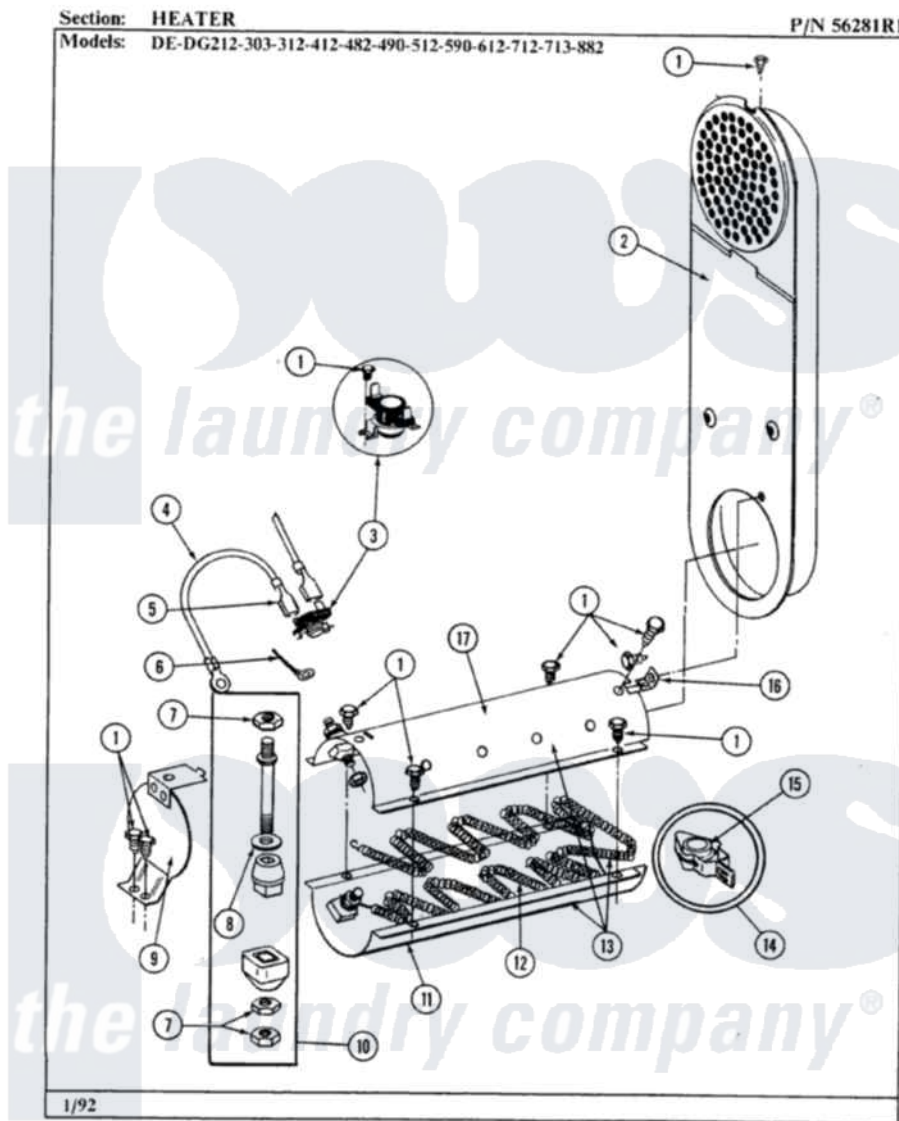

# Maytag DE313 04 - HEATER

36

Maytag [Residential Maytag DE313 Dryer Parts](#) Parts Diagram 04 - HEATER  
 Click on the part number to view part

Item	Original Part Number	Replaced By	Status	Part Description
1	211294	<a href="#">90767</a>		Screw, 8A X 3/8 HeX Washer Head Tapping
2	<a href="#">Y303362</a>			Inlet Duct Assembly - DE
3	<a href="#">303396</a>			Thermostat, Hi-Limit
"	<a href="#">303896</a>			Hi-Limit Thermostat-Canada
4	<a href="#">Y304693</a>			Jumper Wire
5	<a href="#">210745</a>			Wire Terminal
6	306448		Not Available	WIRE
7	311484	<a href="#">112432</a>		Nut
8	<a href="#">311093</a>			Washer, Terminal Connection
9	304124		Not Available	HEATER SHIELD
10	<a href="#">Y304596</a>			Terminal Insulator Assembly
11	<a href="#">Y313576</a>			Heater Chamber, Bottom
12	<a href="#">Y313538</a>			Heater Element 240 Volt
"	Y304837	<a href="#">W10116793</a>		Element
13	<a href="#">Y303404</a>			Heater Assembly Complete
14	<a href="#">Y303881</a>			Clip And Insulator Assembly