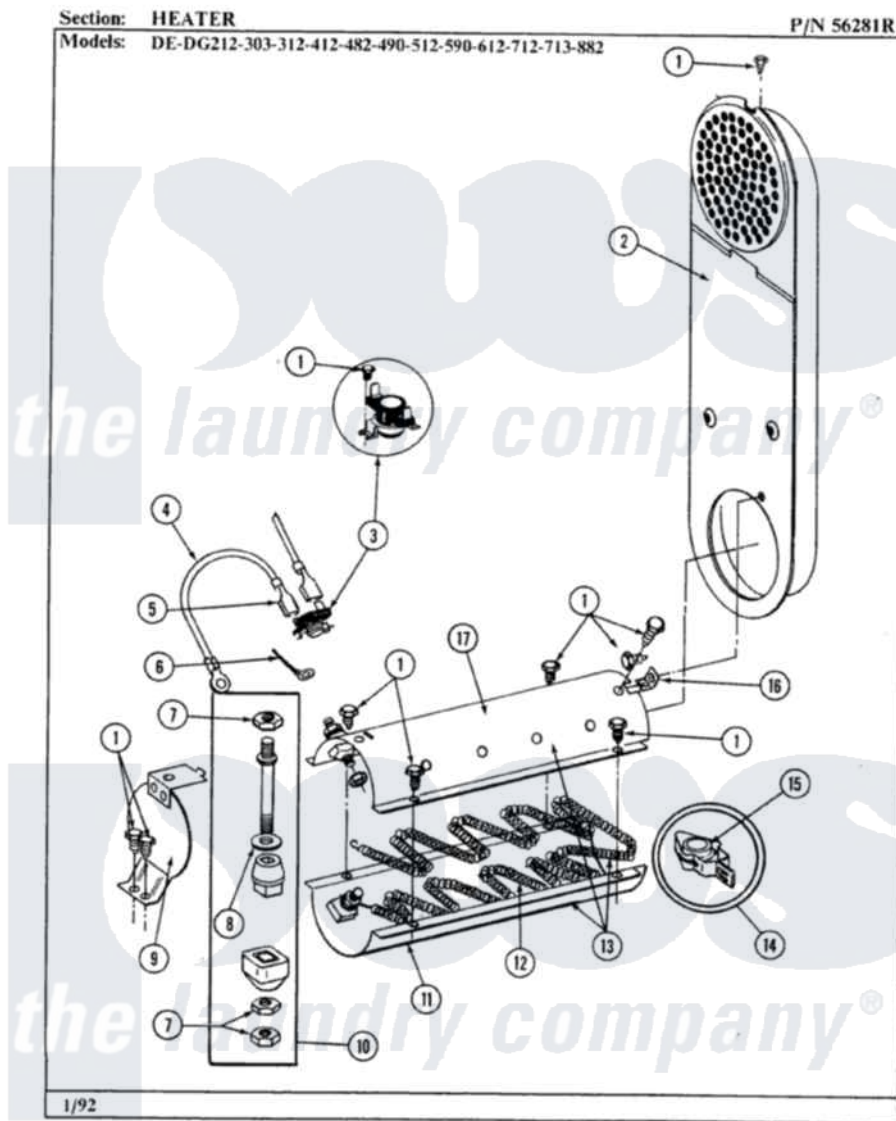

# Maytag DE512 04 - HEATER

36

Maytag [Residential Maytag DE512 Dryer Parts](#) Parts Diagram 04 - HEATER  
 Click on the part number to view part

Item	Original Part Number	Replaced By	Status	Part Description
1	211294	<a href="#">90767</a>		Screw, 8A X 3/8 HeX Washer Head Tapping
2	<a href="#">Y303362</a>			Inlet Duct Assembly - DE
3	<a href="#">303396</a>			Thermostat, Hi-Limit
"	<a href="#">303896</a>			Hi-Limit Thermostat-Canada
4	<a href="#">Y304693</a>			Jumper Wire
5	<a href="#">210745</a>			Wire Terminal
6	306448		Not Available	WIRE
7	311484	<a href="#">112432</a>		Nut
8	<a href="#">311093</a>			Washer, Terminal Connection
9	304124		Not Available	HEATER SHIELD
10	<a href="#">Y304596</a>			Terminal Insulator Assembly
11	<a href="#">Y313576</a>			Heater Chamber, Bottom
12	<a href="#">Y313538</a>			Heater Element 240 Volt
"	Y304837	<a href="#">W10116793</a>		Element
13	<a href="#">Y303404</a>			Heater Assembly Complete
14	<a href="#">Y303881</a>			Clip And Insulator Assembly

15 [Y313270](#)

Insulator For Heater Elemen

16 [Y312890](#)

Retainer, Heater Chamber

17 Y313575

Not Available

HEATER CHAMBER, TOP