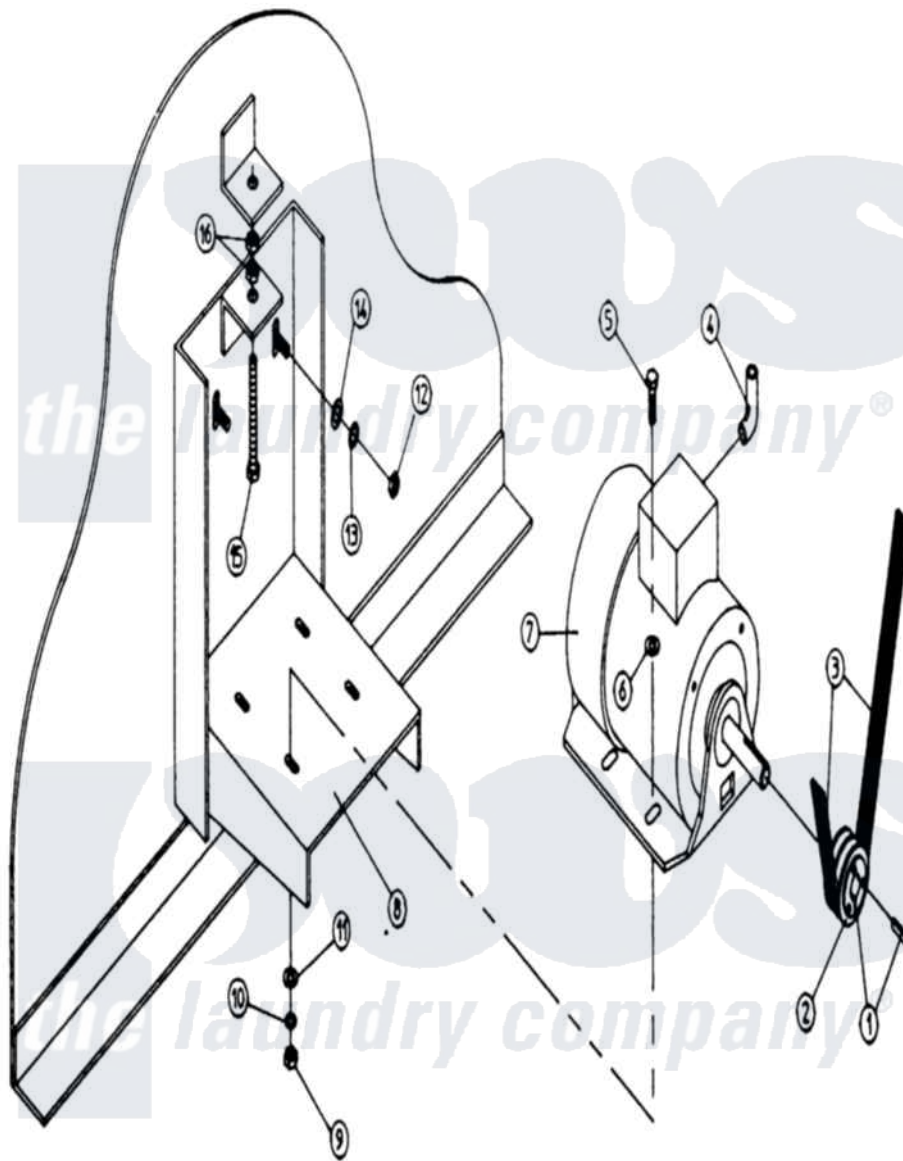

# Maytag DG100PN1 17 - TUMBLER MOTOR MOUNT ASSEMBLY

Maytag Residential Maytag DG100PN1 Dryer Parts Parts Diagram 17 - TUMBLER MOTOR MOUNT ASSEMBLY  
 Click on the part number to view part

Item	Original Part Number	Replaced By	Status	Part Description
000	W10124350		Not Available	ORDER PARTS FROM AMERICAN DRYER CORP AT 508-678-9000
001	A101121	<a href="#">101121</a>		Ja X 5 8 B
002	A101114	<a href="#">101114</a>		2.65 Pull
003	A100102	<a href="#">W10146549</a>		3vx740 V-B
004	A120200	<a href="#">W10149189</a>		3 8- 90 DE
005	A150513		Not Available	BOLT
006	A153001	<a href="#">153001</a>		5 16 Flat
007	A100029	<a href="#">100029</a>		3 4hp 200-
"	W10124350		Not Available	CHECK PART NUMBER ON MOTOR DATA LABEL TO VERIFY CORRECT
008	A800952	<a href="#">800952</a>		Ad- 100 12
"	A800953	<a href="#">800953</a>		100 120
009	A152004	<a href="#">8182933</a>		Nut, Hex
010	A153002	<a href="#">8182939</a>		Washer, Lock
011	A153001	<a href="#">153001</a>		5 16 Flat

012	A152004	<a href="#">8182933</a>	Nut, Hex
013	A153002	<a href="#">8182939</a>	Washer, Lock
014	A153001	<a href="#">153001</a>	5 16 Flat
015	A150619	<a href="#">150619</a>	3 8-16 X 3
016	A152005	<a href="#">152005</a>	3 8-16 Hex