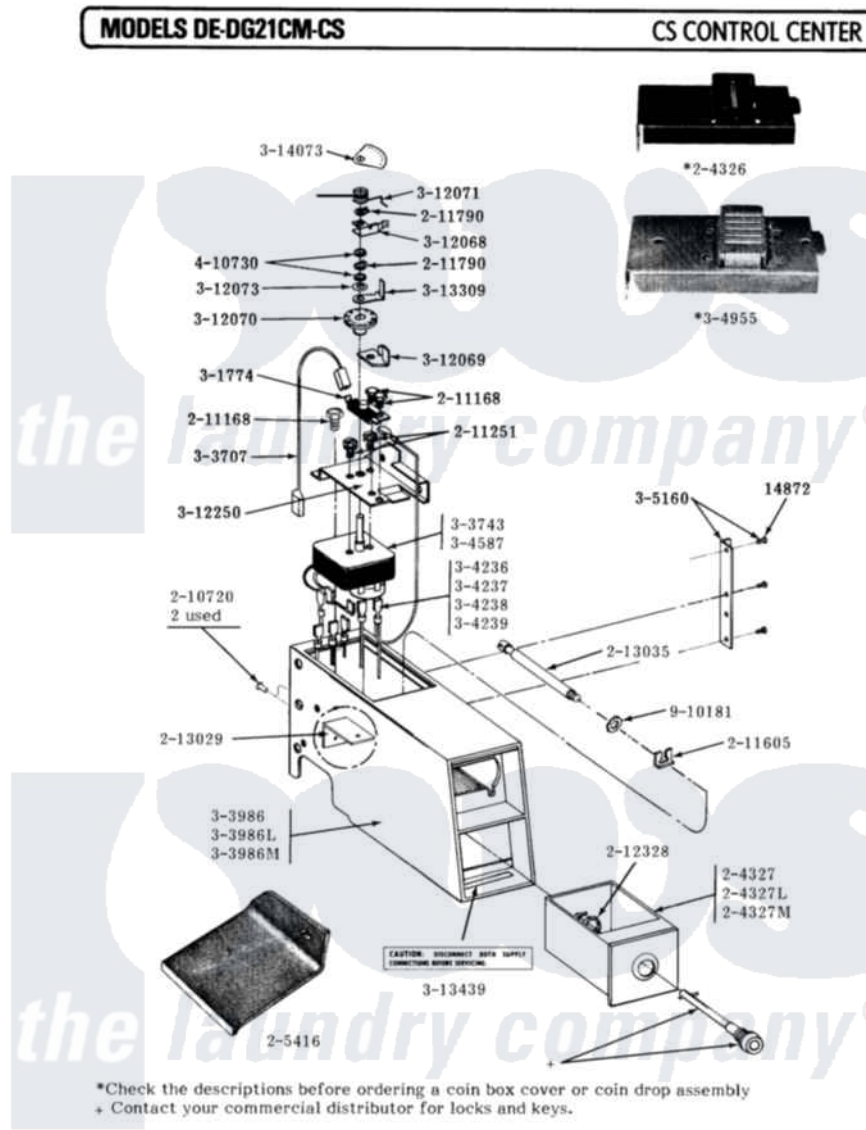

# Maytag DG21CM 04 - CONTROL CENTER

Maytag [Residential Maytag DG21CM Dryer Parts](#) Parts Diagram 04 - CONTROL CENTER

[Click on the part number to view part](#)

Item	Original Part Number	Replaced By	Status	Part Description
001	<a href="#">Y014872</a>			Screw, Coin Meter Stop -
002	NLA		Not Available	COIN DROP ASSEMBLY
003	<a href="#">205416</a>			Guard For Coin Box
004	<a href="#">210720</a>			Rivet, Bearing To Tumbler Frnt
005	211168	<a href="#">W10139210</a>		Screw, 8-18 X 5/16
006	<a href="#">211251</a>			Screw, Transformer
007	<a href="#">211605</a>			Bezel, Timer Dial
008	<a href="#">211790</a>			Lock Ring For Timer Shaft
009	212328	<a href="#">W10139762</a>		Hex Nut, 3/4-27
010	<a href="#">213029</a>			Timer Support Bracket
011	<a href="#">213035</a>			Bolt, Locking
012	<a href="#">Y301774</a>			Switch For Coin Slide
013	<a href="#">Y303707</a>			Wire Assembly
014	<a href="#">Y303743</a>			Timer
015	NLA		Not Available	OUTER CASE-WHITE
016	NLA		Not Available	WIRE HARNESS-UPPER

017	NLA	Not Available	WIRE HARNESS-LOWER
018	NLA	Not Available	TIMER MOTOR
019	NLA	Not Available	COIN METER STOP WITH SCREWS
020	<a href="#">Y312068</a>		Return Lever
021	<a href="#">Y312069</a>		Stop For Actuator
022	NLA	Not Available	RATCHET FOR TIMER
023	<a href="#">Y312071</a>		Return Spring For Actuator
024	<a href="#">312073</a>		Spring Washer
025	<a href="#">312250</a>		Timer Support Bracket
026	<a href="#">Y313309</a>		Timer Actuator Lever
027	Y313439	Not Available	INSTRUCTION LABEL
028	<a href="#">314073</a>		Time Indicator Gage
029	<a href="#">410730</a>		Washer
030	<a href="#">910181</a>		Lockwasher, Terminal Block