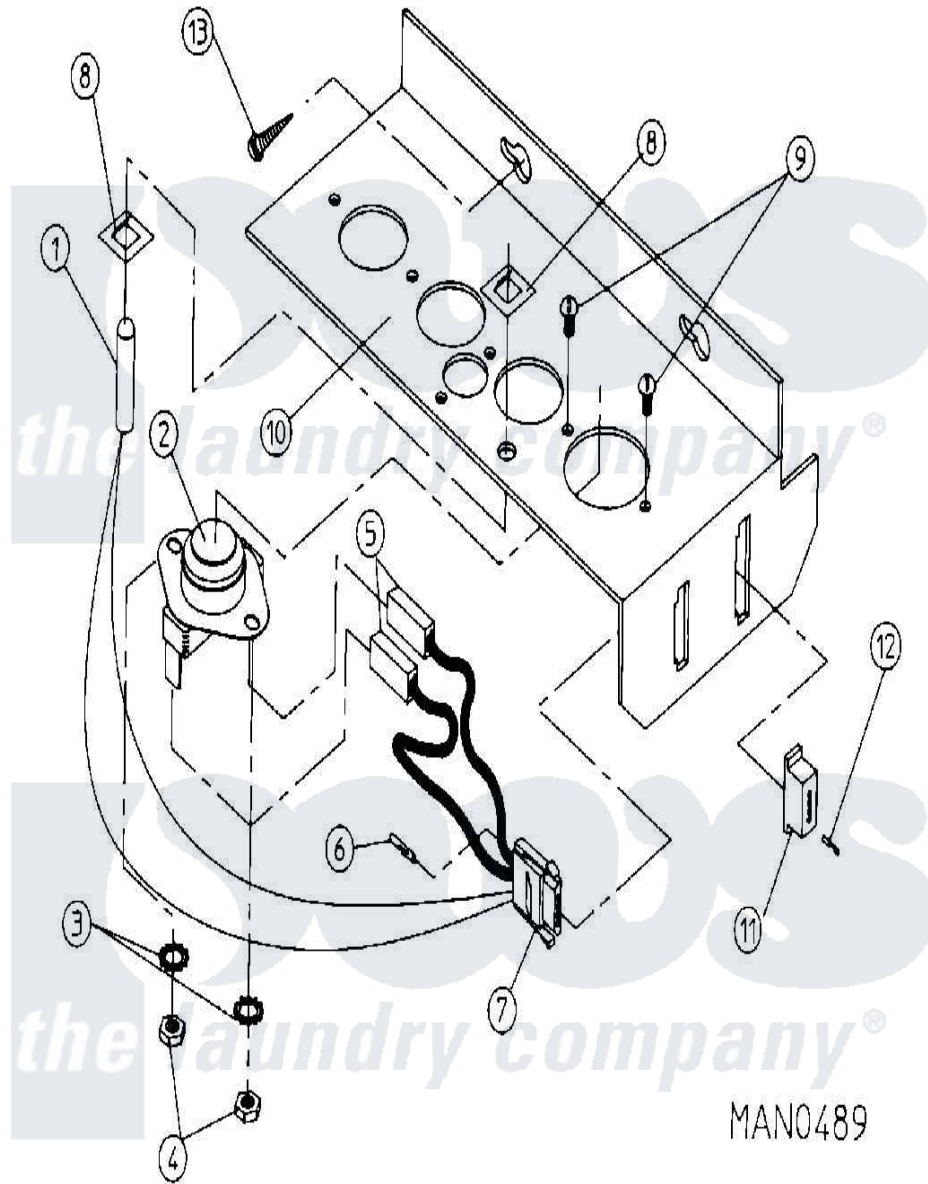

# Maytag DG30PC1 13 - MICROPROCESSOR SENSOR BRACKET (DG50/30)

Maytag Residential Maytag DG30PC1 Dryer Parts Parts Diagram 13 - MICROPROCESSOR SENSOR BRACKET (DG50/30)

[Click on the part number to view part](#)

Item	Original Part Number	Replaced By	Status	Part Description
000	W10124350		Not Available	ORDER PARTS FROM AMERICAN DRYER CORP AT 508-678-9000
001	A880251	<a href="#">W10147995</a>		1 4 Tem
002	A130103	<a href="#">W10146725</a>		L225 Tod3
"	A130150		Not Available	200 DEGREE LARGE THERMOSTAT
003	A153010	<a href="#">153010</a>		6 Internal
004	A152000			6-32 HEX N
005	A121028	<a href="#">121028</a>		1 4 X.032
006	A122701	<a href="#">122701</a>		MNL Socket
007	A122605	<a href="#">122605</a>		4 Pin Cmnl
"	A122801	<a href="#">W10146716</a>		Mate-N-Loc
008	A154007	<a href="#">8182949</a>		Fastener, Push-On
009	A150000		Not Available	SCREW, MACHINE (RD.HD. SLOT) (No.6-32 X 1/4" RD HD)
010	A305007	<a href="#">W10146789</a>		Universal

"	A801429	<a href="#">801429</a>	Maytag 30
011	A122604	<a href="#">W10146714</a>	4 Pin Cmpl
012	A122700	<a href="#">122700</a>	MNL Pin S
013	A150301	<a href="#">150301</a>	8-18 X 7