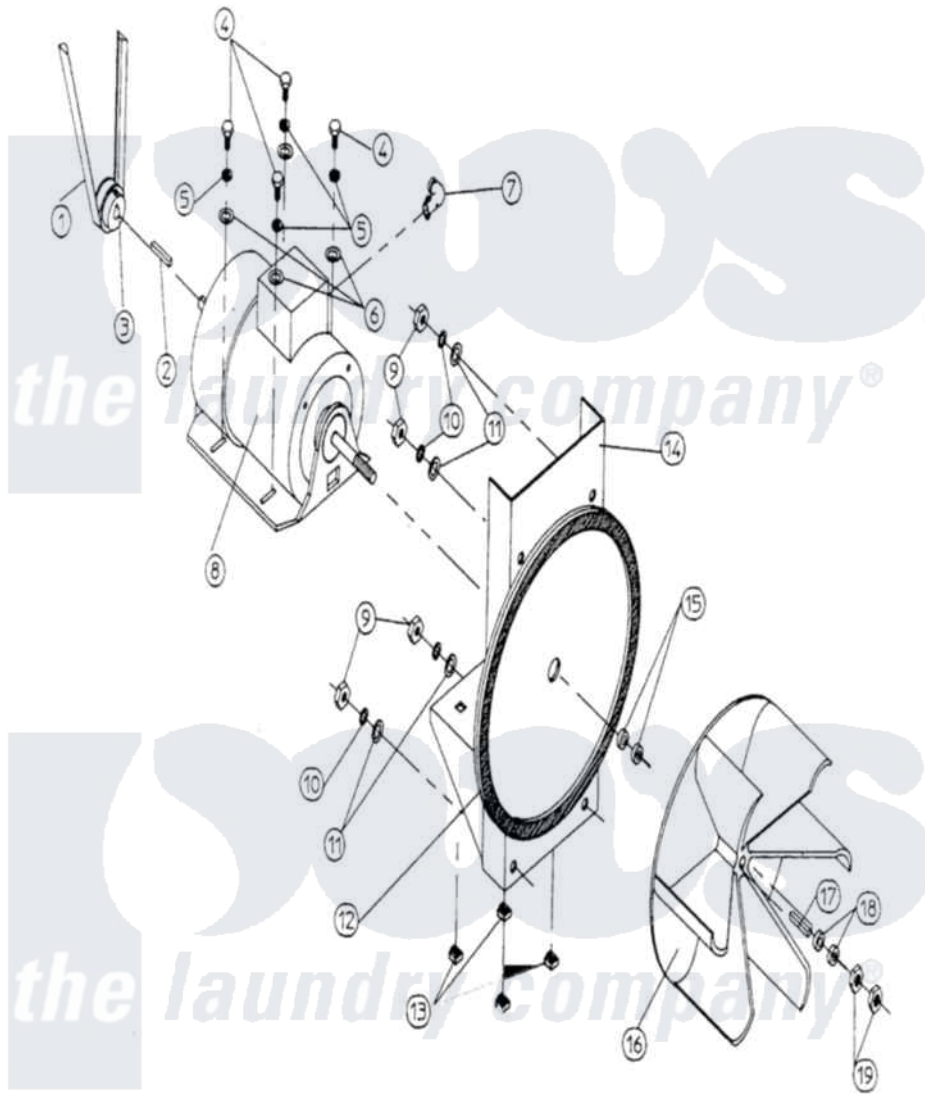

# Maytag DG50PN1 13 - MOTOR MOUNT ASSEMBLY (DG50/30)

Maytag [Residential Maytag DG50PN1 Dryer Parts](#) Parts Diagram 13 - MOTOR MOUNT ASSEMBLY (DG50/30)  
 Click on the part number to view part

Item	Original Part Number	Replaced By	Status	Part Description
000	W10124350		Not Available	ORDER PARTS FROM AMERICAN DRYER CORP AT 508-678-9000
001	A100110	<a href="#">W10146556</a>		4I500 V be
"	A100112	<a href="#">W10146558</a>		4I610 V be
002	A100701	<a href="#">100701</a>		3 16 X 3
003	A101104	<a href="#">W10146630</a>		2.0 OD X 1
"	A101133	<a href="#">101133</a>		2.25 OD X
004	A150501	<a href="#">150501</a>		5 16-18 X
005	A153002	<a href="#">8182939</a>		Washer, Lock
006	A153001	<a href="#">153001</a>		5 16 Flat
007	A120200	<a href="#">W10149189</a>		3 8- 90 DE
008	A100033	<a href="#">W10146528</a>		3 4 100 23
"	A100065			MOTOR W/PLUG (1/2 HP 100-230V. 60HZ, 10
009	A152004	<a href="#">8182933</a>		Nut, Hex
010	A153002	<a href="#">8182939</a>		Washer, Lock

011	A153001	<a href="#">153001</a>		5 16 Flat
012	A117600		Not Available	TAPE, NOISE SUPPRESSOR (SOLD IN FEET)
013	A154000			5 16-18 TI
014	A800903	<a href="#">800903</a>		30 1 2 HP
"	A800905	<a href="#">800905</a>		50 1 2 HP
"	A803852	<a href="#">803852</a>		50 3 4 HP
"	A803938	<a href="#">803938</a>		30 mm 1 2
015	A153050	<a href="#">153050</a>		1 2 X 1 1
016	A100604	<a href="#">W10146628</a>		12 1 2 Im
017	A100702	<a href="#">100702</a>		1 8 X 1 8
018	A153050	<a href="#">153050</a>		1 2 X 1 1
019	A122701	<a href="#">122701</a>		MNL Socket
"	A137030	<a href="#">137030</a>		8 Pin Cmnl
"	A152006	<a href="#">W10146766</a>		1 2-20 LH
"	A837007		Not Available	115/60/1 MOTOR HARNESS W/PLUG