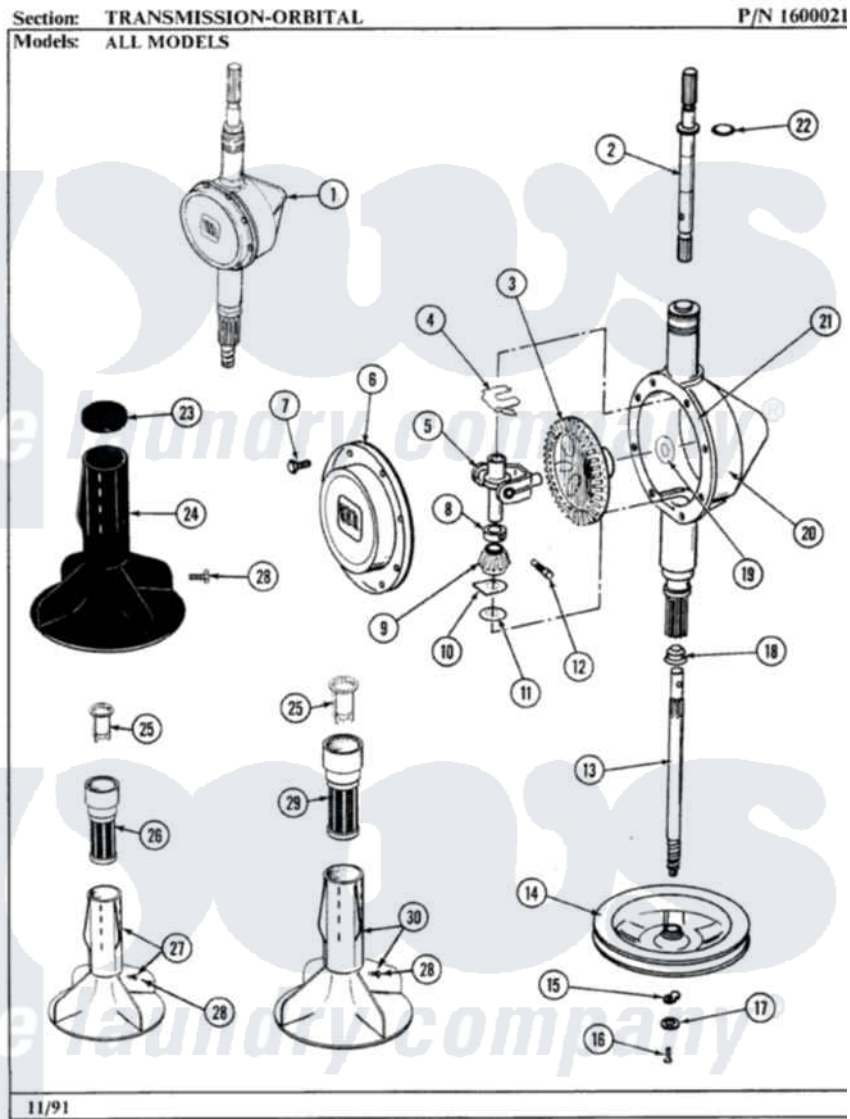

# Maytag GA183 08 - TRANSMISSION-ORBITAL

24

Maytag Residential Maytag GA183 Washer Parts Parts Diagram 08 - TRANSMISSION-ORBITAL  
Click on the part number to view part

Item	Original Part Number	Replaced By	Status	Part Description
1	206708	<a href="#">6-2097790</a>		Transmison
2	207153	<a href="#">6-2097820</a>		Kit- Shaft
3	206713	<a href="#">6-2067130</a>		Gear- Beve
4	<a href="#">215581</a>			Spring, Agitator Shaft
5	206685	<a href="#">6-2066850</a>		Yoke
6	<a href="#">206628</a>			Cover, Transmission
7	215417		Not Available	SCREW, TRANSMISSION COVER
8	215415		Not Available	COLLAR, LOWER
9	215401	<a href="#">W10221114</a>		Pinion
10	<a href="#">215395</a>			Plate, Clutch
11	211483	<a href="#">6-2114830</a>		Washer- SP
12	<a href="#">Y206629</a>			Pin, Collar
13	215411	<a href="#">12001451</a>		Ctr Shaft W/Collar Andkeeper- Sha
14	211059	<a href="#">6-2301530</a>		Pulley
15	<a href="#">211089</a>			Lug, Stop Pulley

16	211375	<a href="#">681582</a>	Screw
17	211090	<a href="#">22003555</a>	Washer, Stop Lug
18	206602	<a href="#">207843</a>	Lip Seal Repair Kit
19	<a href="#">215394</a>		Washer, Bevel Gear
20	206625	<a href="#">6-2097790</a>	Transmison
21	Y058700	<a href="#">675652</a>	Adhesive
22	<a href="#">210690</a>		Seal, Rubber
25	<a href="#">215733</a>		Dispensing Cup
26	<a href="#">Y207427</a>		Lint Filter Shallow
27	<a href="#">207538</a>		Agitator W/Lock Screw
28	206478	Not Available	SCREW & WASHER FOR AGITATOR