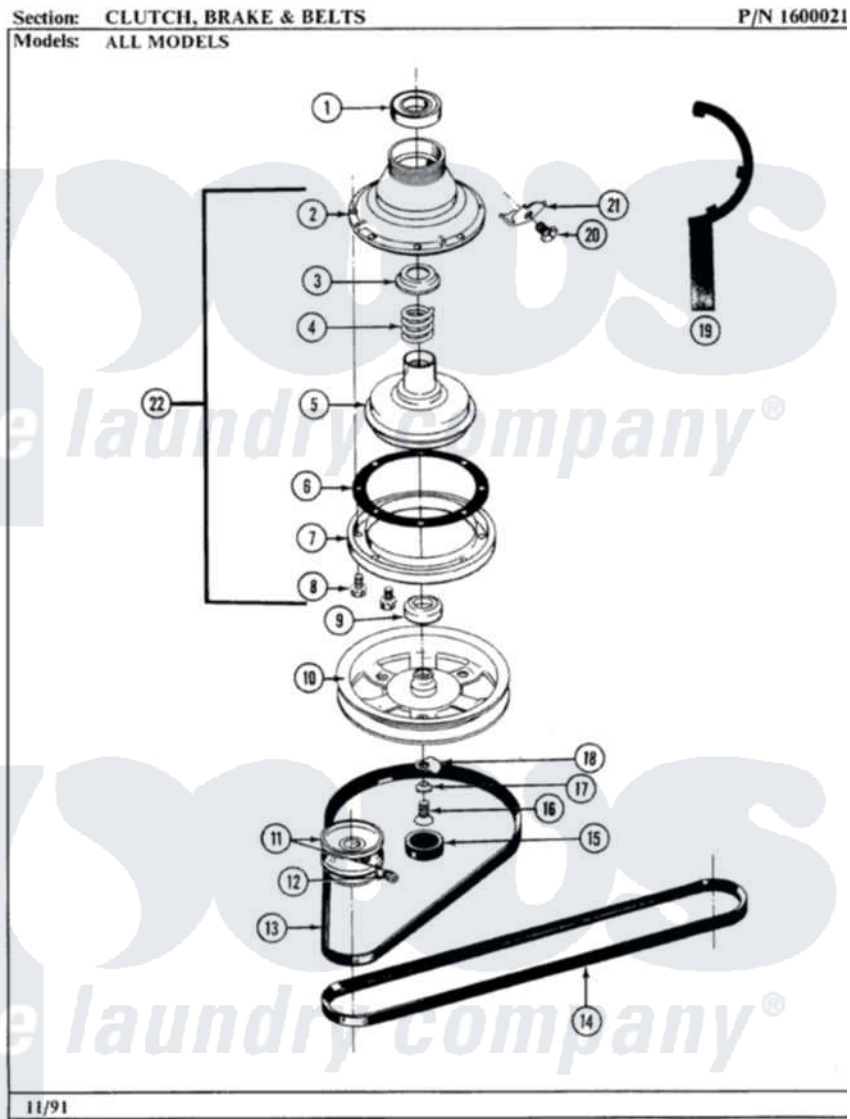

# Maytag GA190 03 - CLUTCH, BRAKE & BELTS

30

Maytag Residential Maytag GA190 Washer Parts Parts Diagram 03 - CLUTCH, BRAKE & BELTS  
 Click on the part number to view part

Item	Original Part Number	Replaced By	Status	Part Description
1	Y200720	<a href="#">22003441</a>		Bearing, Rear
2	211045	<a href="#">6-2011900</a>		Brake Asse
3	211039	<a href="#">6-2011900</a>		Brake Asse
4	211041	<a href="#">6-2011900</a>		Brake Asse
5	201126	<a href="#">6-2011900</a>		Brake Asse
6	211042	<a href="#">6-2011900</a>		Brake Asse
7	211043	<a href="#">6-2011900</a>		Brake Asse
8	211000			SCREW, BRAKE DRUM (HEX HEAD)
9	<a href="#">200835</a>			Bearing, Brake Rotor
10	211059	<a href="#">6-2301530</a>		Pulley
11	200816	<a href="#">6-2008160</a>		Pulley- MO
12	<a href="#">Y053241</a>			Set Screw, Motor Pulley
13	<a href="#">211125</a>			V Belt, Drive Pulley
14	<a href="#">211124</a>			Part Not Used
15	211038		Not Available	CAP, OIL RETAINER
16	211375	<a href="#">681582</a>		Screw

17	211090	<a href="#">22003555</a>	Washer, Stop Lug
18	<a href="#">211089</a>		Lug, Stop Pulley
19	Y038315	<a href="#">038315</a>	Tool
20	<a href="#">213326</a>		Bolt, Sems Retaining Clip
21	<a href="#">213325</a>		Clip, Retaining
22	201190	<a href="#">6-2011900</a>	Brake Asse