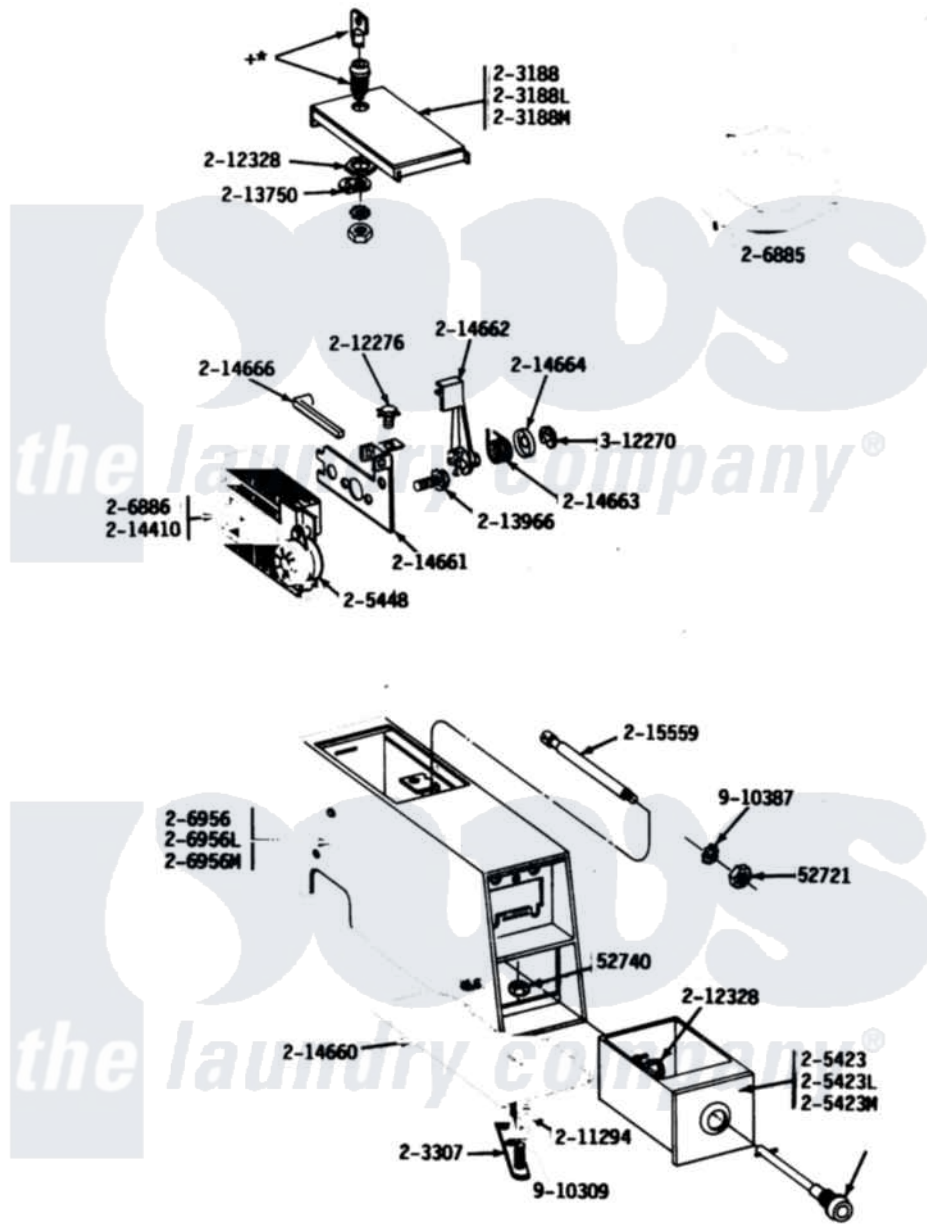

# Maytag GA25CS 03 - CONTROL CENTER

Maytag [Residential Maytag GA25CS Washer Parts](#) Parts Diagram 03 - CONTROL CENTER  
 Click on the part number to view part

Item	Original Part Number	Replaced By	Status	Part Description
001	<a href="#">Y052721</a>			Nut, Terminal Block Plate
002	Y052740	<a href="#">62739</a>		Nut, Lock
003	203188		Not Available	TIMER ACCESS DOOR (WHT)
"	203188L		Not Available	ACCESS DOOR-ALMOND
"	203188M		Not Available	ACCESS DOOR-HARVEST WHEAT
NI	NLA		Not Available	MTG. STRAP----NA
005	205423	<a href="#">208883</a>		Coin Box K
"	205423L	<a href="#">208883</a>		Coin Box K
"	205423M	<a href="#">208883</a>		Coin Box K
006	205448		Not Available	MOTOR, TIMER (120-60)
NI	NLA		Not Available	WIRE HARNESS
008	206886	<a href="#">12001906</a>		Timer
NI	206917		Not Available	TIMER & ACUTATOR ASSEMBLY
010	206956	<a href="#">22001405</a>		Case, Coin Slide

"	206956L	<a href="#">22001405</a>	Case, Coin Slide
"	206956M	<a href="#">22001405</a>	Case, Coin Slide
011	211294	<a href="#">90767</a>	Screw, 8A X 3/8 HeX Washer Head Tapping
012	212276	<a href="#">W10116760</a>	Screw
013	212328	<a href="#">W10139762</a>	Hex Nut, 3/4-27
014	213750	<a href="#">W10133266</a>	Cam-Lock
015	213966	<a href="#">3400014</a>	Screw
016	<a href="#">214410</a>		Label, Timer Caution
017	<a href="#">214660</a>		Gasket, Control Center
018	<a href="#">214661</a>		Bracket For Timer
019	214662	<a href="#">22001042</a>	Pivot Arm, Timer
020	<a href="#">214663</a>		Spring For Timer Lever
021	214664	<a href="#">22001398</a>	Retainer, Spring----NA
022	214666	<a href="#">216442</a>	Rod, Actuator
023	<a href="#">215559</a>		Bolt, Coin Slide Locking
024	<a href="#">Y312270</a>		Clip, Spring Retainer
025	<a href="#">910309</a>		Washer, Mounting Strap
026	<a href="#">910387</a>		Lockwasher, Vault Assembly