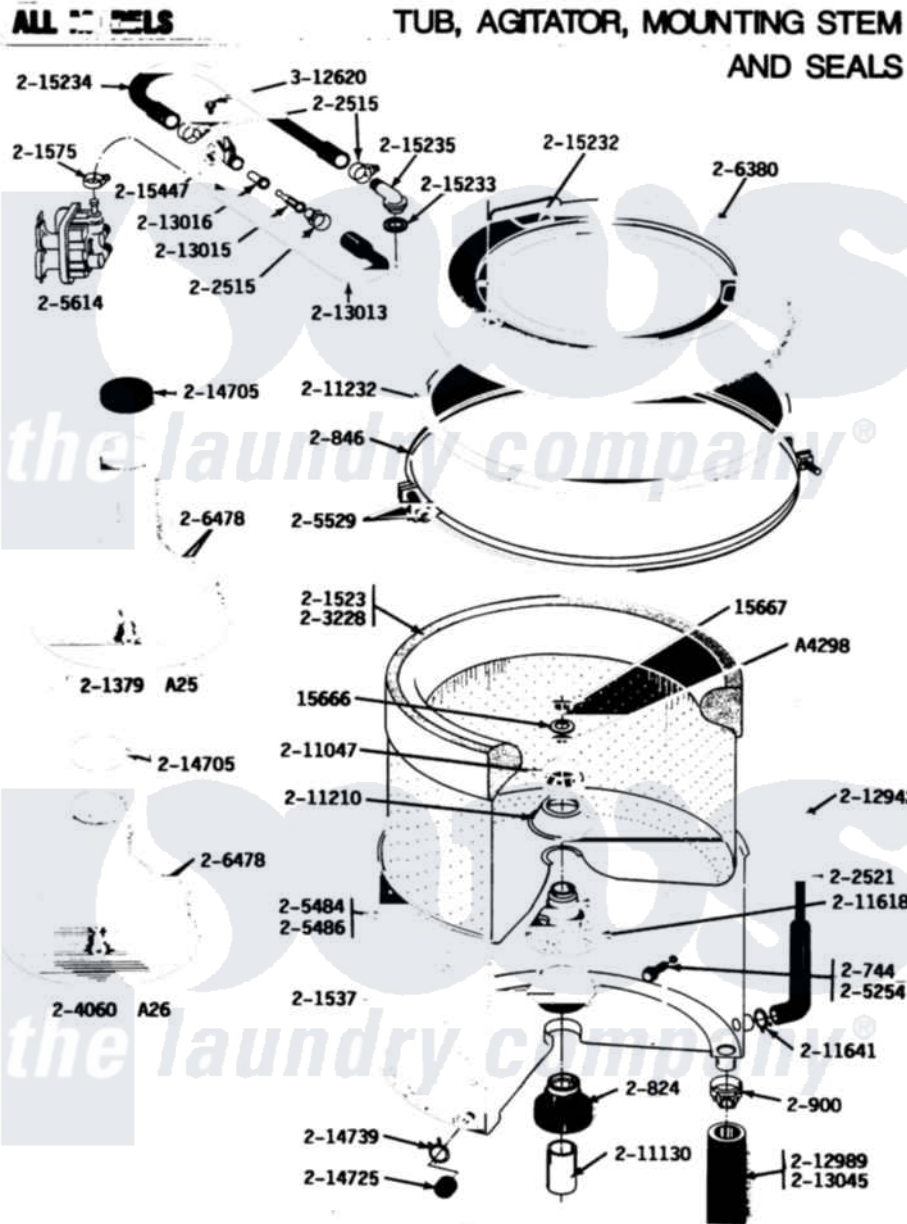

# Maytag GA25CT 06 - TUB, AGITATOR, MOUNTING STEM & SEAL

Maytag Residential Maytag GA25CT Washer Parts Parts Diagram 06 - TUB, AGITATOR, MOUNTING STEM & SEAL  
 Click on the part number to view part

Item	Original Part Number	Replaced By	Status	Part Description
001	Y0A4298	<a href="#">6-0A57420</a>		Seal- Agitator
002	<a href="#">Y015666</a>			Washer, Retaining -
003	<a href="#">Y015667</a>			Retaining Ring
004	200744	<a href="#">W10175939</a>		Bolt
005	200824	<a href="#">6-2040130</a>		Tub Bearin
006	<a href="#">200846</a>			Clamp - Tub Cover
007	200900	<a href="#">616099</a>		Clamp
008	201379		Not Available	AGITATOR - BLACK
NI	NLA		Not Available	INNER TUB
010	201537	<a href="#">6-2095720</a>		Mounting S
011	<a href="#">201575</a>			Clamp, Hose
012	202515	<a href="#">596669</a>		Clamp, Manifold
013	202521	<a href="#">6-2095720</a>		Mounting S
014	203228		Not Available	TUB, INNER PART NOT USED
NI	204012	<a href="#">6-2095720</a>		Mounting S
"	204013	<a href="#">6-2040130</a>		Tub Bearin