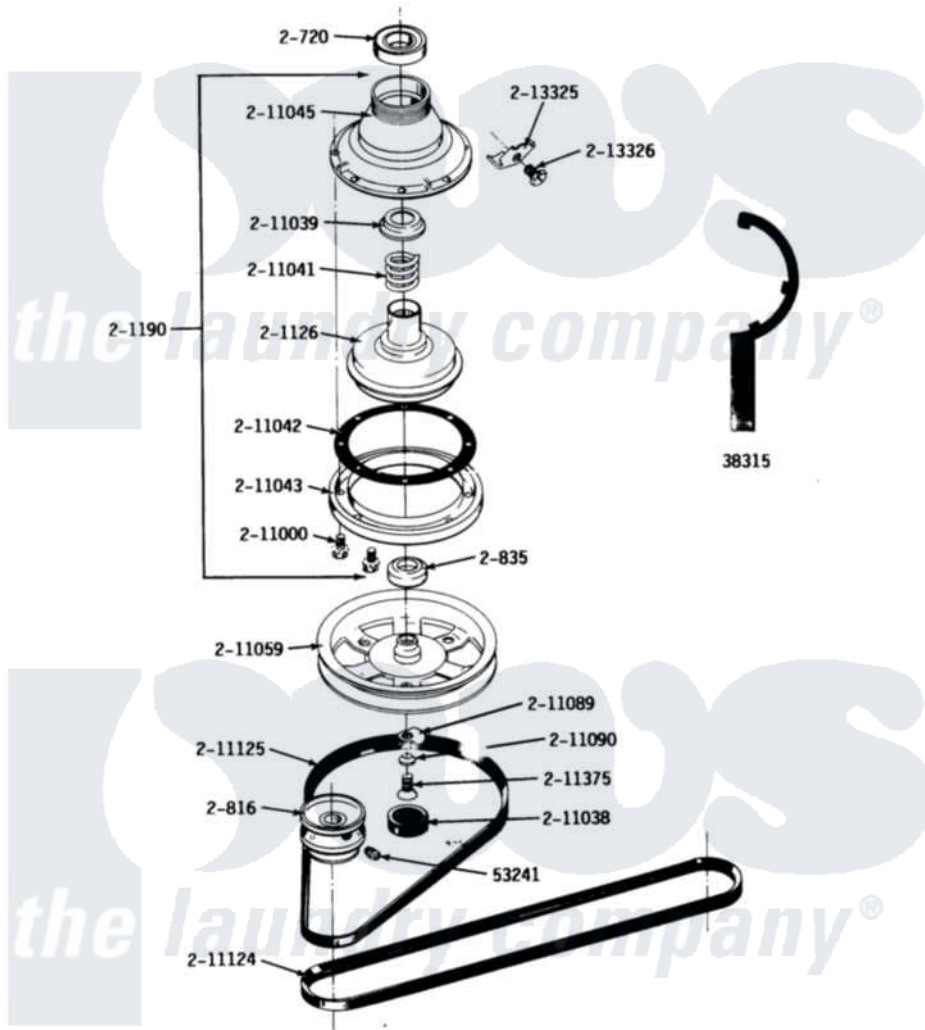

# Maytag GA25CT 10 - CLUTCH, BRAKE & BELTS

ALL MODELS

CLUTCH, BRAKE AND BELTS

32

Maytag Residential Maytag GA25CT Washer Parts Parts Diagram 10 - CLUTCH, BRAKE & BELTS  
Click on the part number to view part

Item	Original Part Number	Replaced By	Status	Part Description
001	Y038315	<a href="#">038315</a>		Tool
002	<a href="#">Y053241</a>			Set Screw, Motor Pulley
003	Y200720	<a href="#">22003441</a>		Bearing, Rear
004	200816	<a href="#">6-2008160</a>		Pulley- MO
005	<a href="#">200835</a>			Bearing, Brake Rotor
006	201126	<a href="#">6-2011900</a>		Brake Asse
007	201190	<a href="#">6-2011900</a>		Brake Asse
008	211000			SCREW, BRAKE DRUM (HEX HEAD)
NI	NLA		Not Available	CAP, OIL RETAINER
010	211039	<a href="#">6-2011900</a>		Brake Asse
011	211041	<a href="#">6-2011900</a>		Brake Asse
012	211042	<a href="#">6-2011900</a>		Brake Asse
013	211043	<a href="#">6-2011900</a>		Brake Asse
014	211045	<a href="#">6-2011900</a>		Brake Asse
015	211059	<a href="#">6-2301530</a>		Pulley
016	<a href="#">211089</a>			Lug, Stop Pulley

017	211090	<a href="#">22003555</a>	Washer, Stop Lug
018	<a href="#">211124</a>		Part Not Used
019	<a href="#">211125</a>		V Belt, Drive Pulley
020	211375	<a href="#">681582</a>	Screw
021	<a href="#">213325</a>		Clip, Retaining
022	<a href="#">213326</a>		Bolt, Sems Retaining Clip